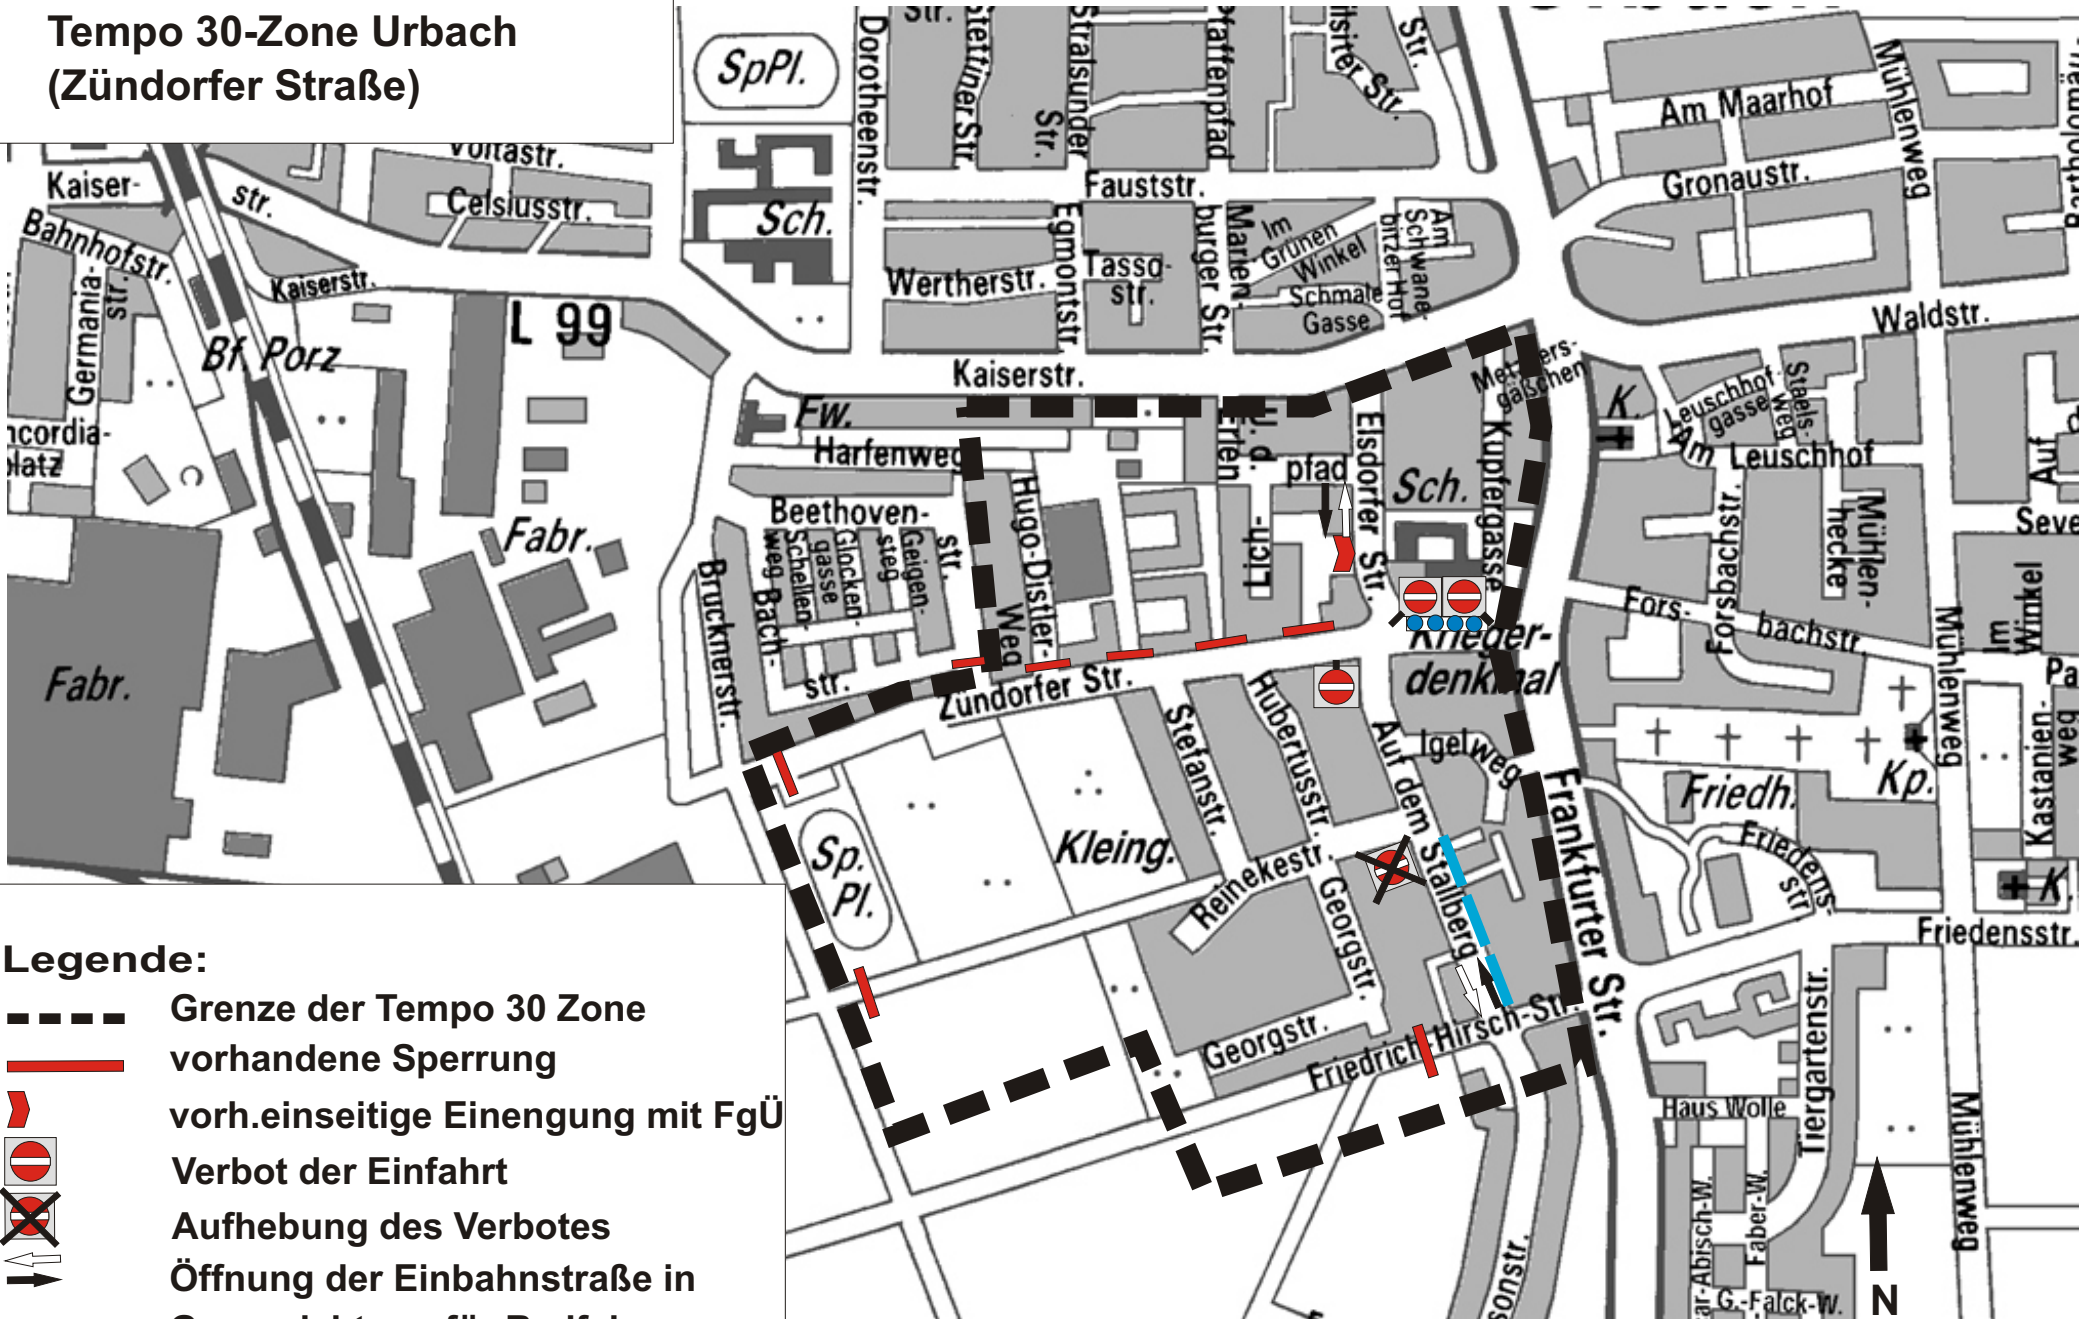

# Tempo 30-Zone Urbach (Zündorfer Straße)

## Legende:

-  Grenze der Tempo 30 Zone
-  vorhandene Sperrung
-  vorh.einseitige Einengung mit FgÜ
-  Verbot der Einfahrt
-  Aufhebung des Verbotes
-  Öffnung der Einbahnstraße in Gegenrichtung für Radfahrer
-  Abpfeuerung
-  Neuordnung des Parkens