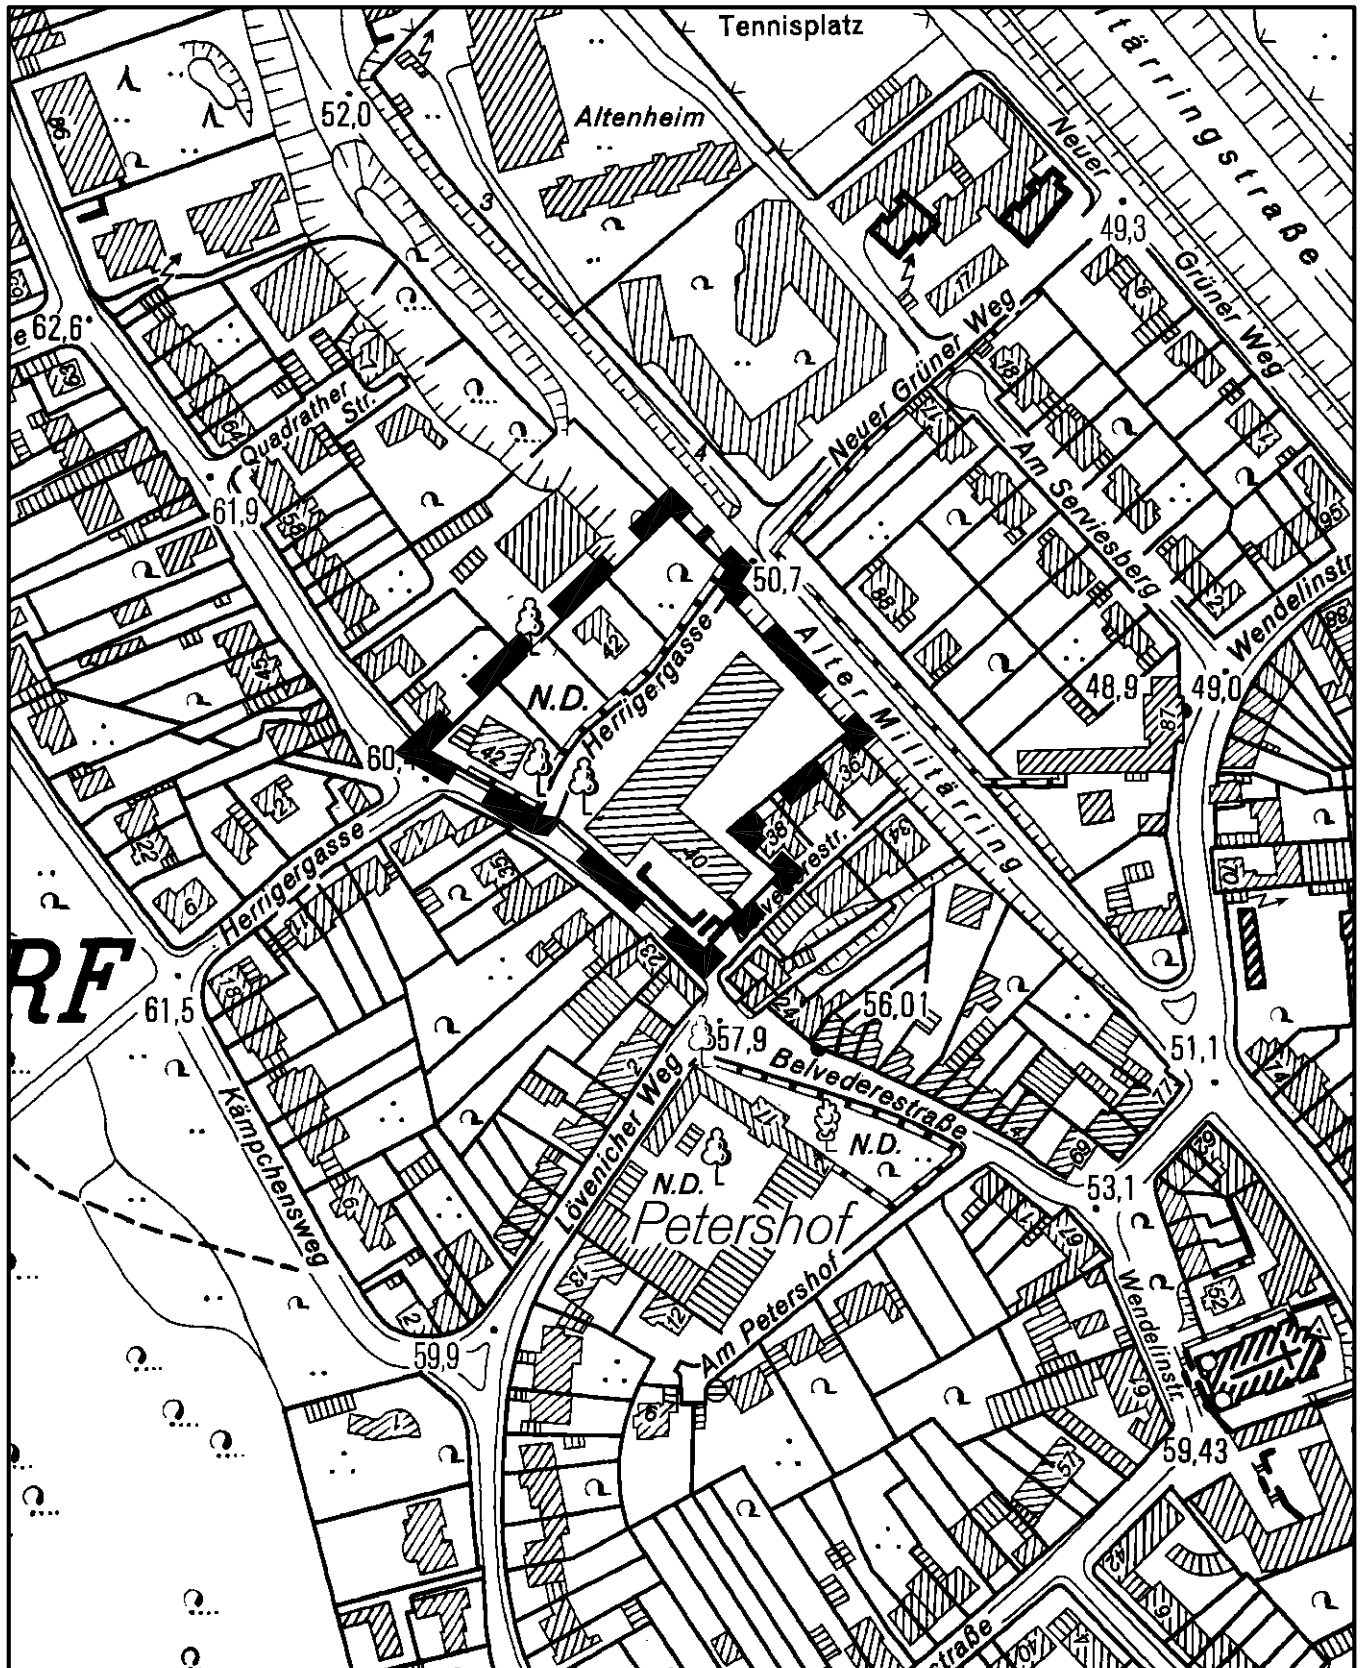

Städtebauliches Planungskonzept zum vorhabenbezogenen Bebauungsplan Arbeitstitel: "Herrigergasse" in Köln-Müngersdorf

Maßstab 1 : 2500

Planwirkungsbereich der Vorlage zur Orientierung von Mitgliedern des Rates, der Ausschüsse und der Bezirksvertretungen, die wegen Befangenheit an den Beratungen zu diesem Tagesordnungspunkt nicht teilnehmen dürfen.