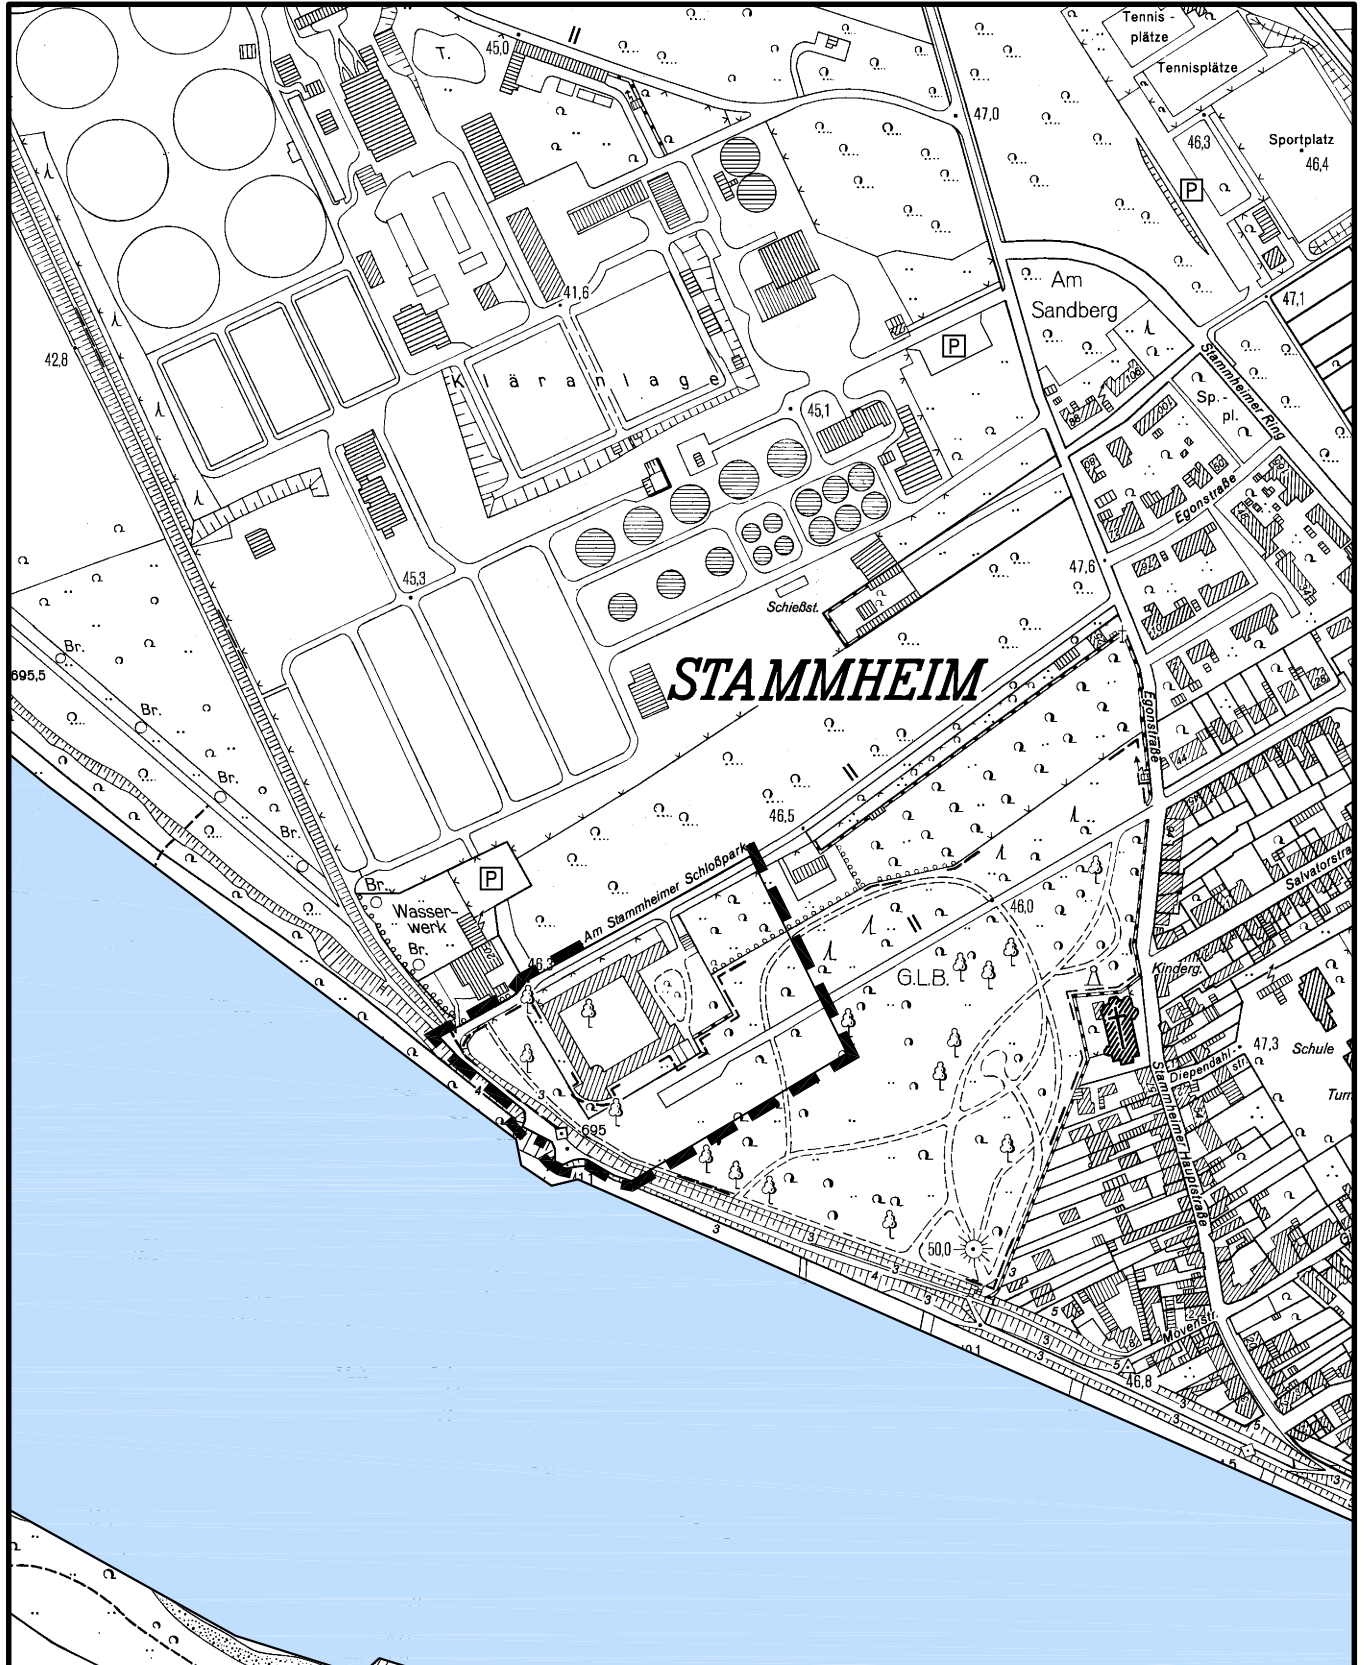

GELTUNGSBEREICH DES BEBAUUNGSPLANES :rhein - "wohnen am strom" Ulrich Haberland Haus in Köln-Stammheim

Maßstab 1 : 5 000

Planwirkungsbereich der Vorlage zur Orientierung von Mitgliedern des Rates, der Ausschüsse und der Bezirksvertretungen, die wegen Befangenheit an den Beratungen zu diesem Tagesordnungspunkt nicht teilnehmen dürfen.