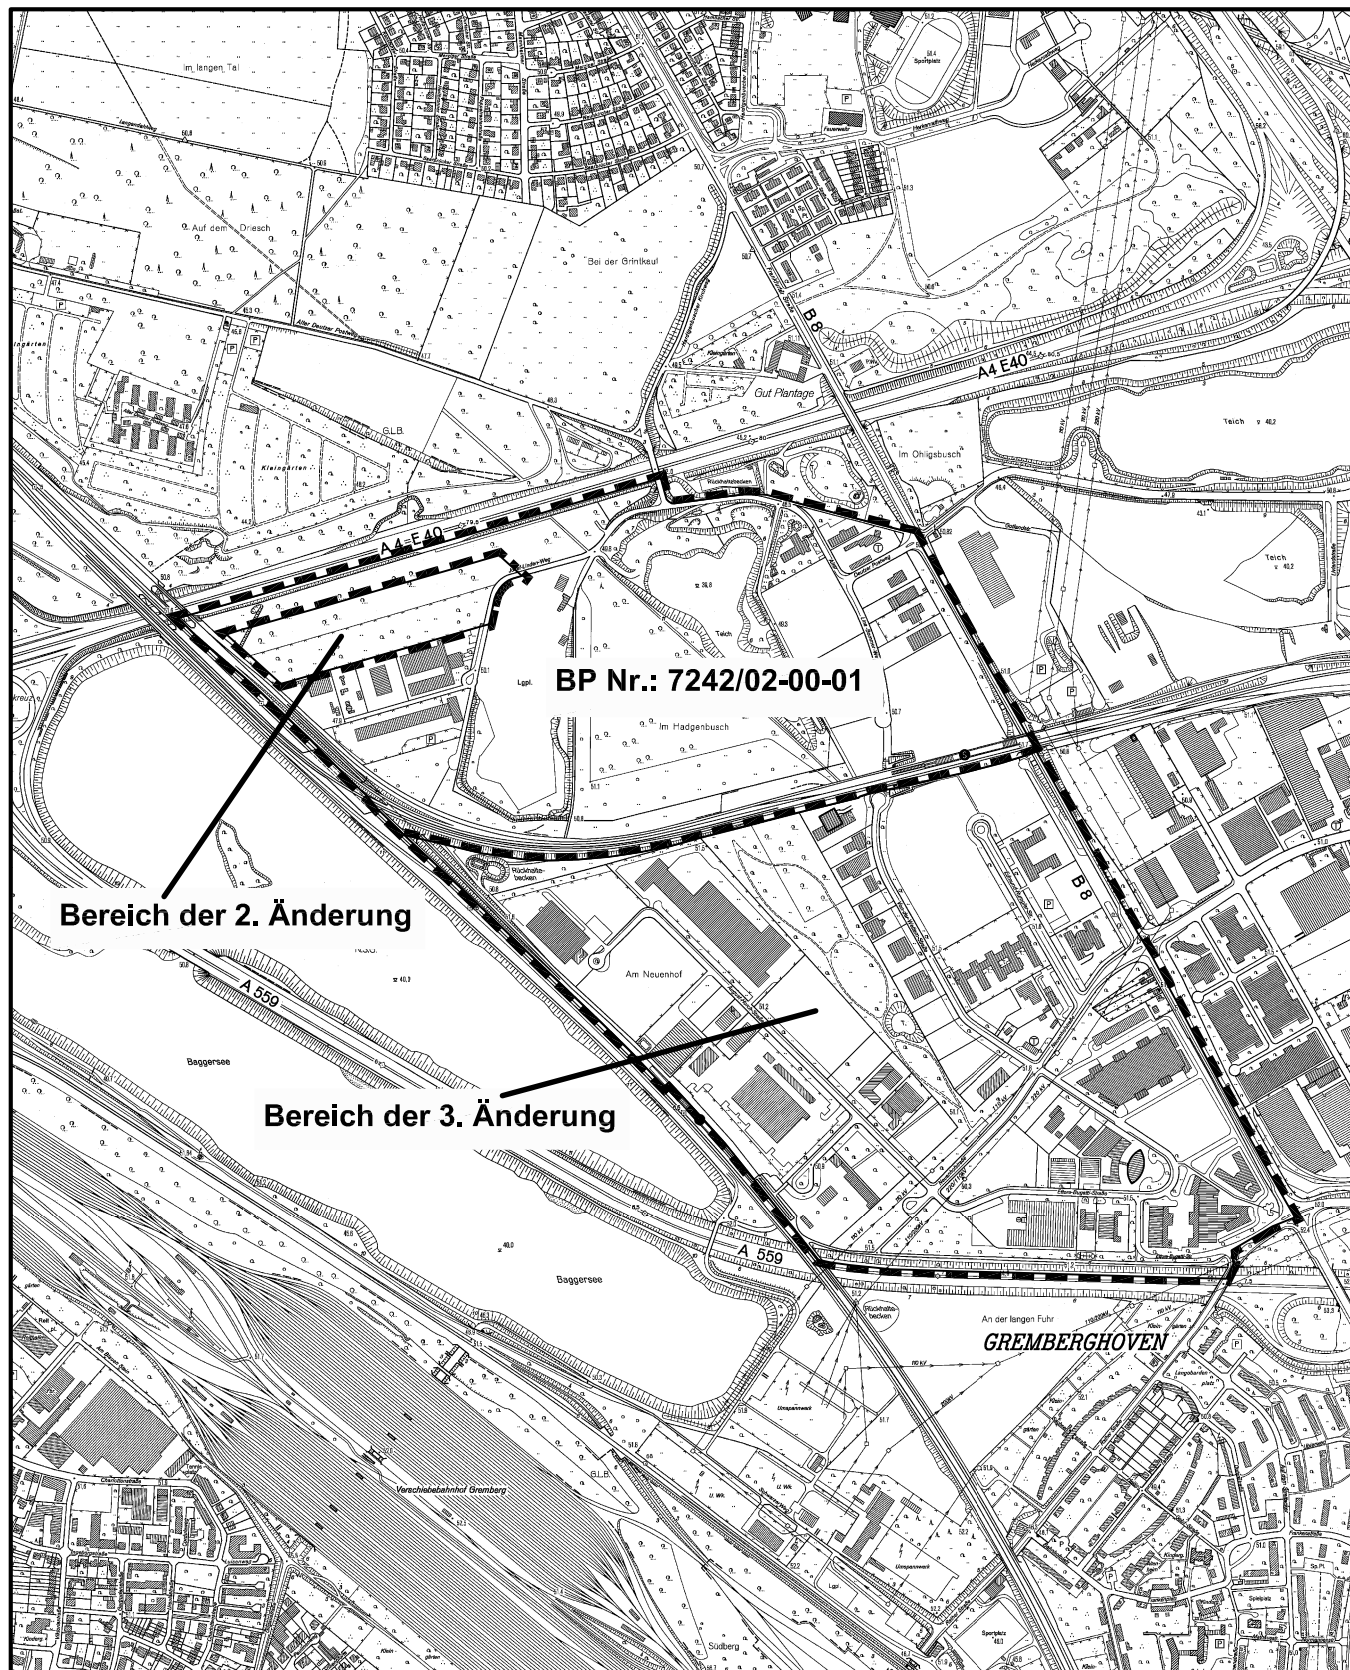

Übersichtskarte zur 3. Änderung des Bebauungsplanes Nr.: 7242/02-00-01

Arbeitstitel: "Airport-Business-Park"

in Köln - Porz - Gremberghoven

Maßstab 1 : 12 500

Planwirkungsbereich der Vorlage zur Orientierung von Mitgliedern des Rates, der Ausschüsse und der Bezirksvertretungen, die wegen Befangenheit an den Beratungen zu diesem Tagesordnungspunkt nicht teilnehmen dürfen.