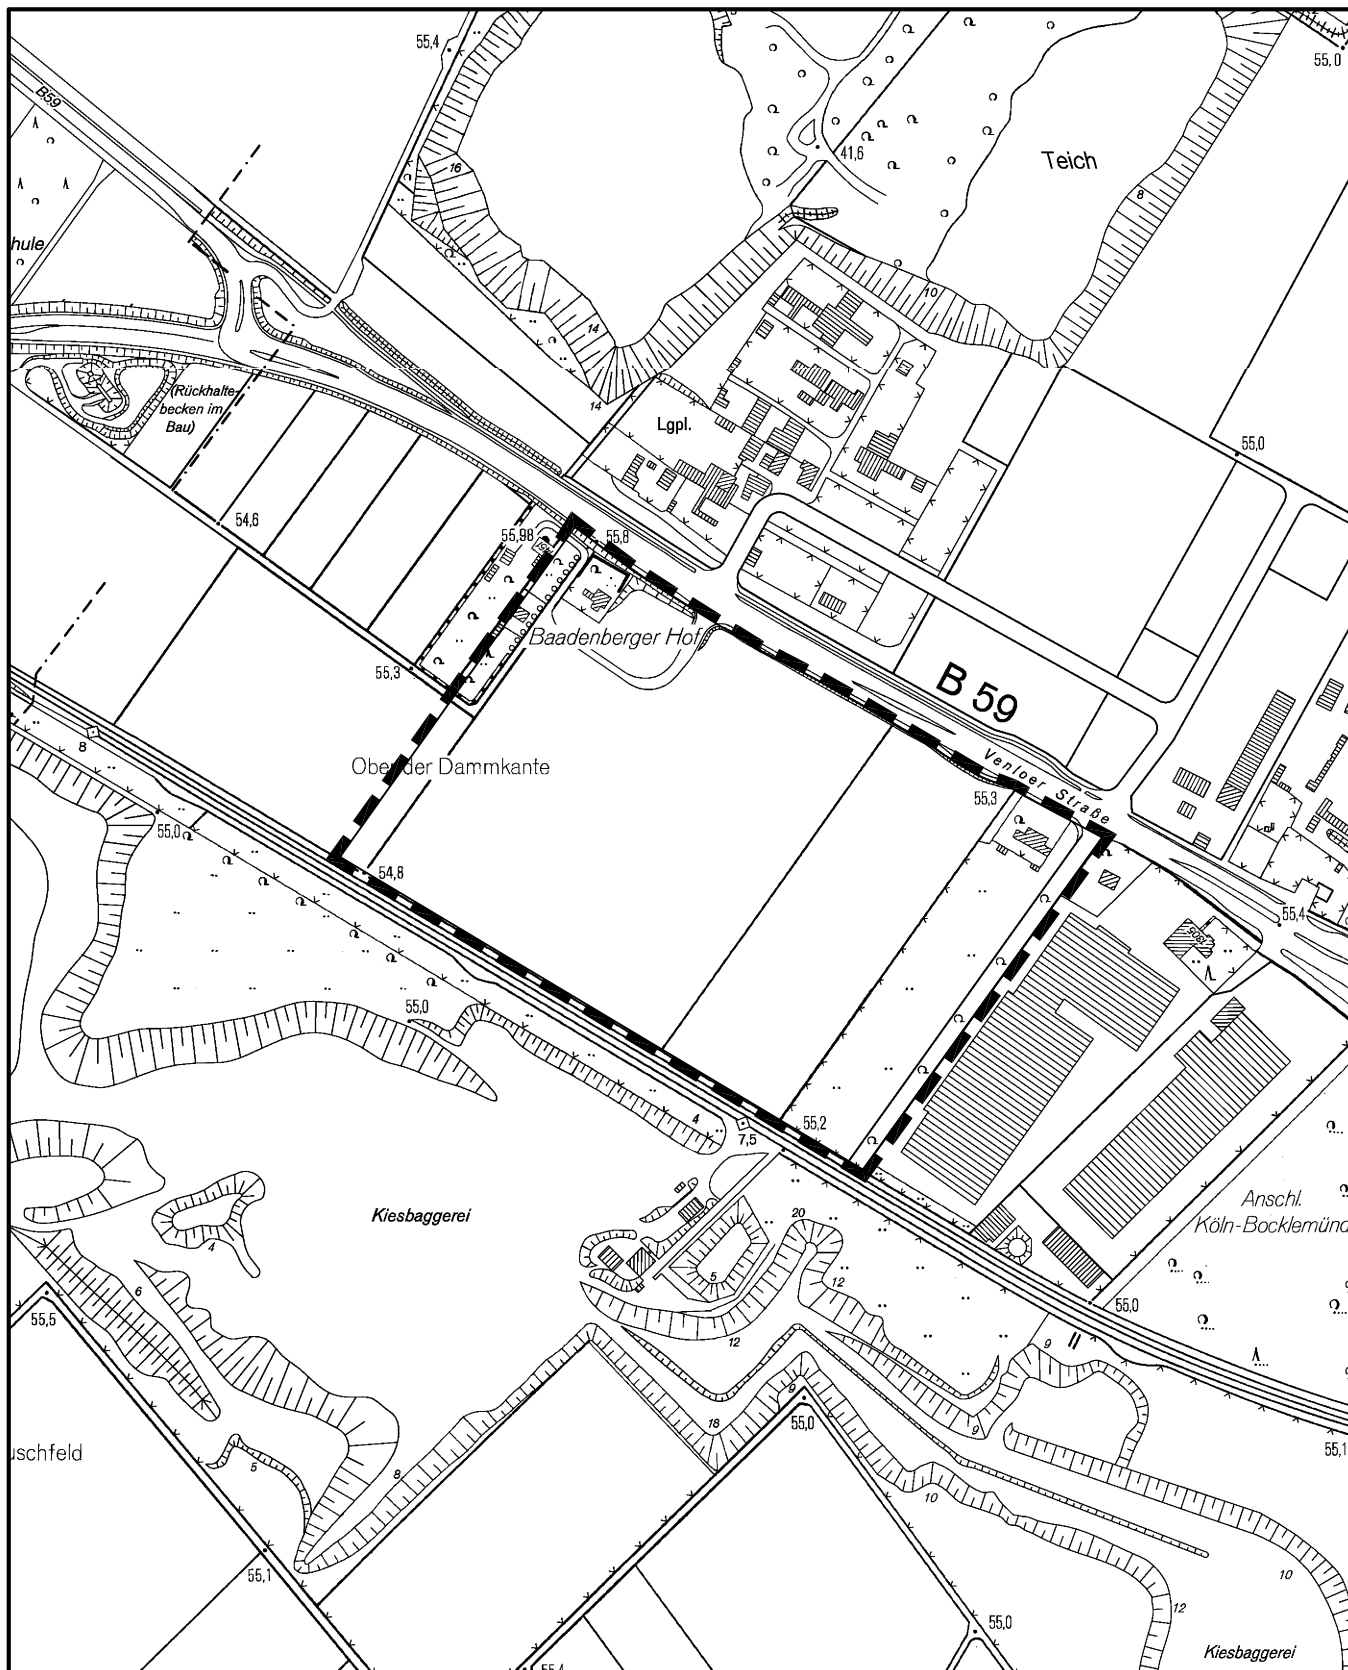

Städtebauliches Planungskonzept Gewerbegebiet südlich Venloer Straße in Köln - Bocklemünd / Mengenich

Maßstab 1 : 5 000

Planwirkungsbereich der Vorlage zur Orientierung von Mitgliedern des Rates, der Ausschüsse und der Bezirksvertretungen, die wegen Befangenheit an den Beratungen zu diesem Tagesordnungspunkt nicht teilnehmen dürfen.