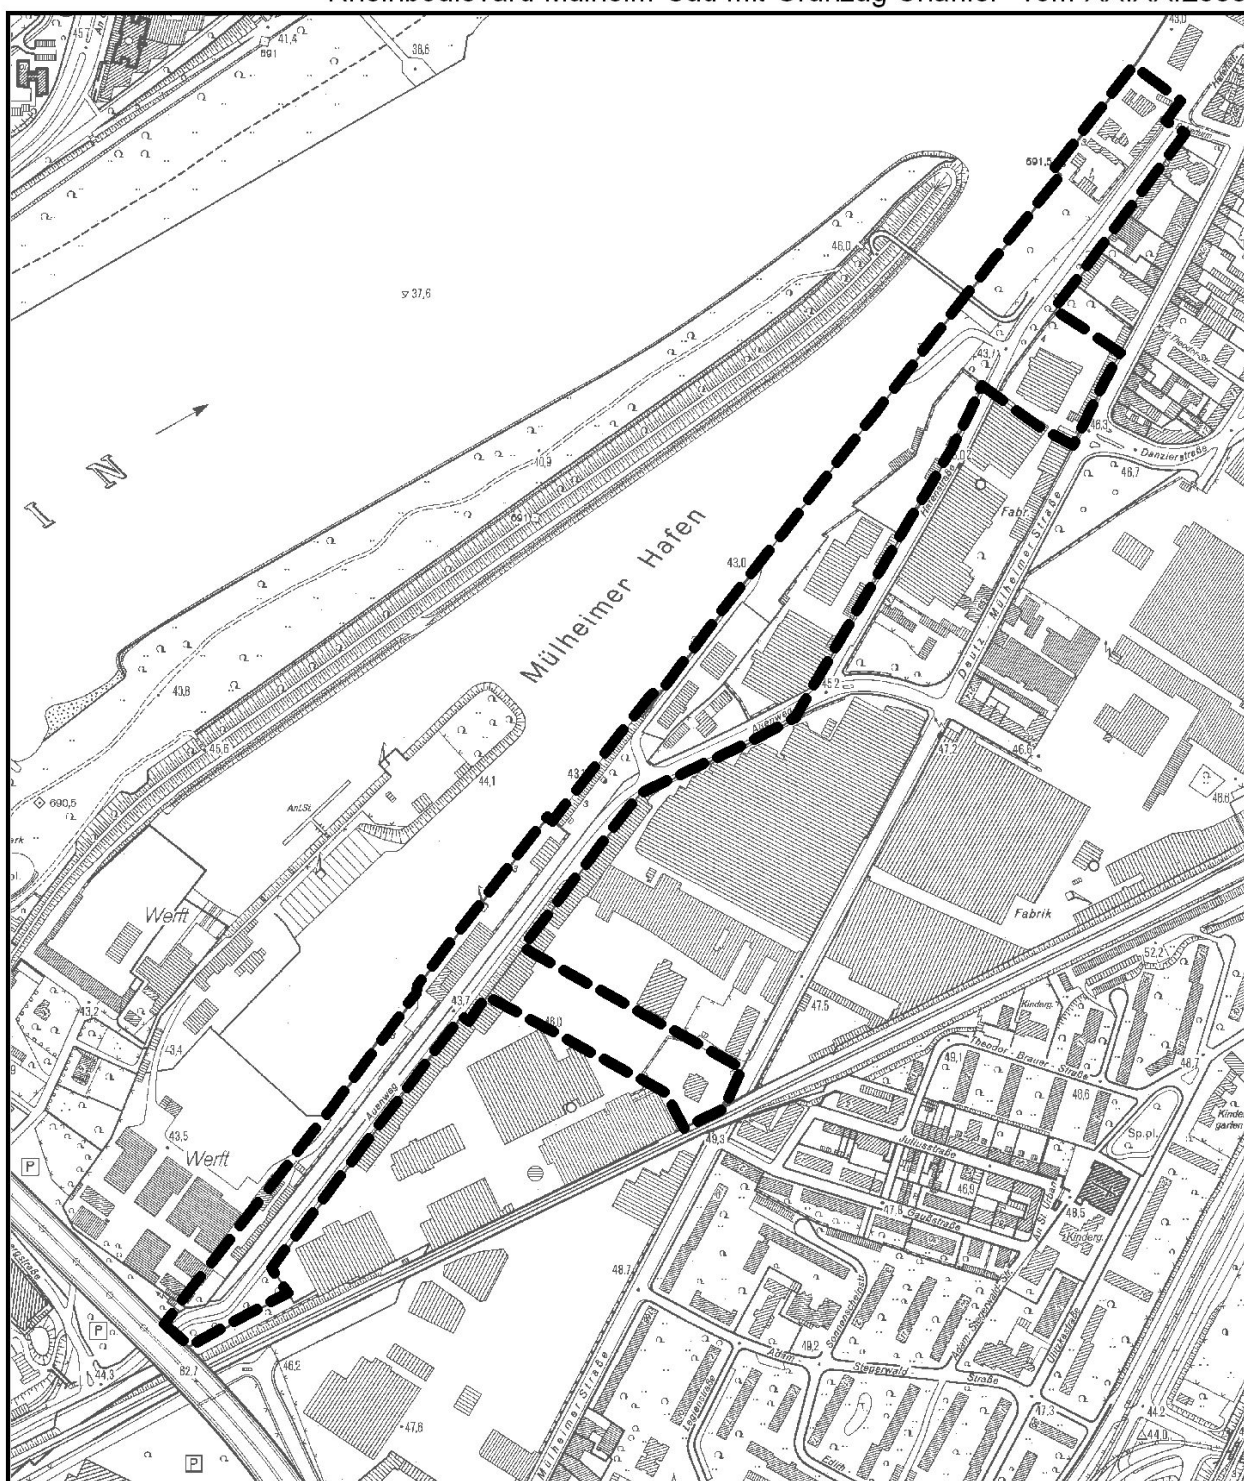

Anlage zur Satzung über die förmliche Festlegung des Sanierungsgebietes
'Rheinboulevard Mülheim-Süd mit Grünzug Charlier' vom XX.XX.2008

0 100 200 Meter

1:6000

Stand: November 2008

Abgrenzung Sanierungsgebiet
'Rheinboulevard Mülheim-Süd und Grünzug Charlier'