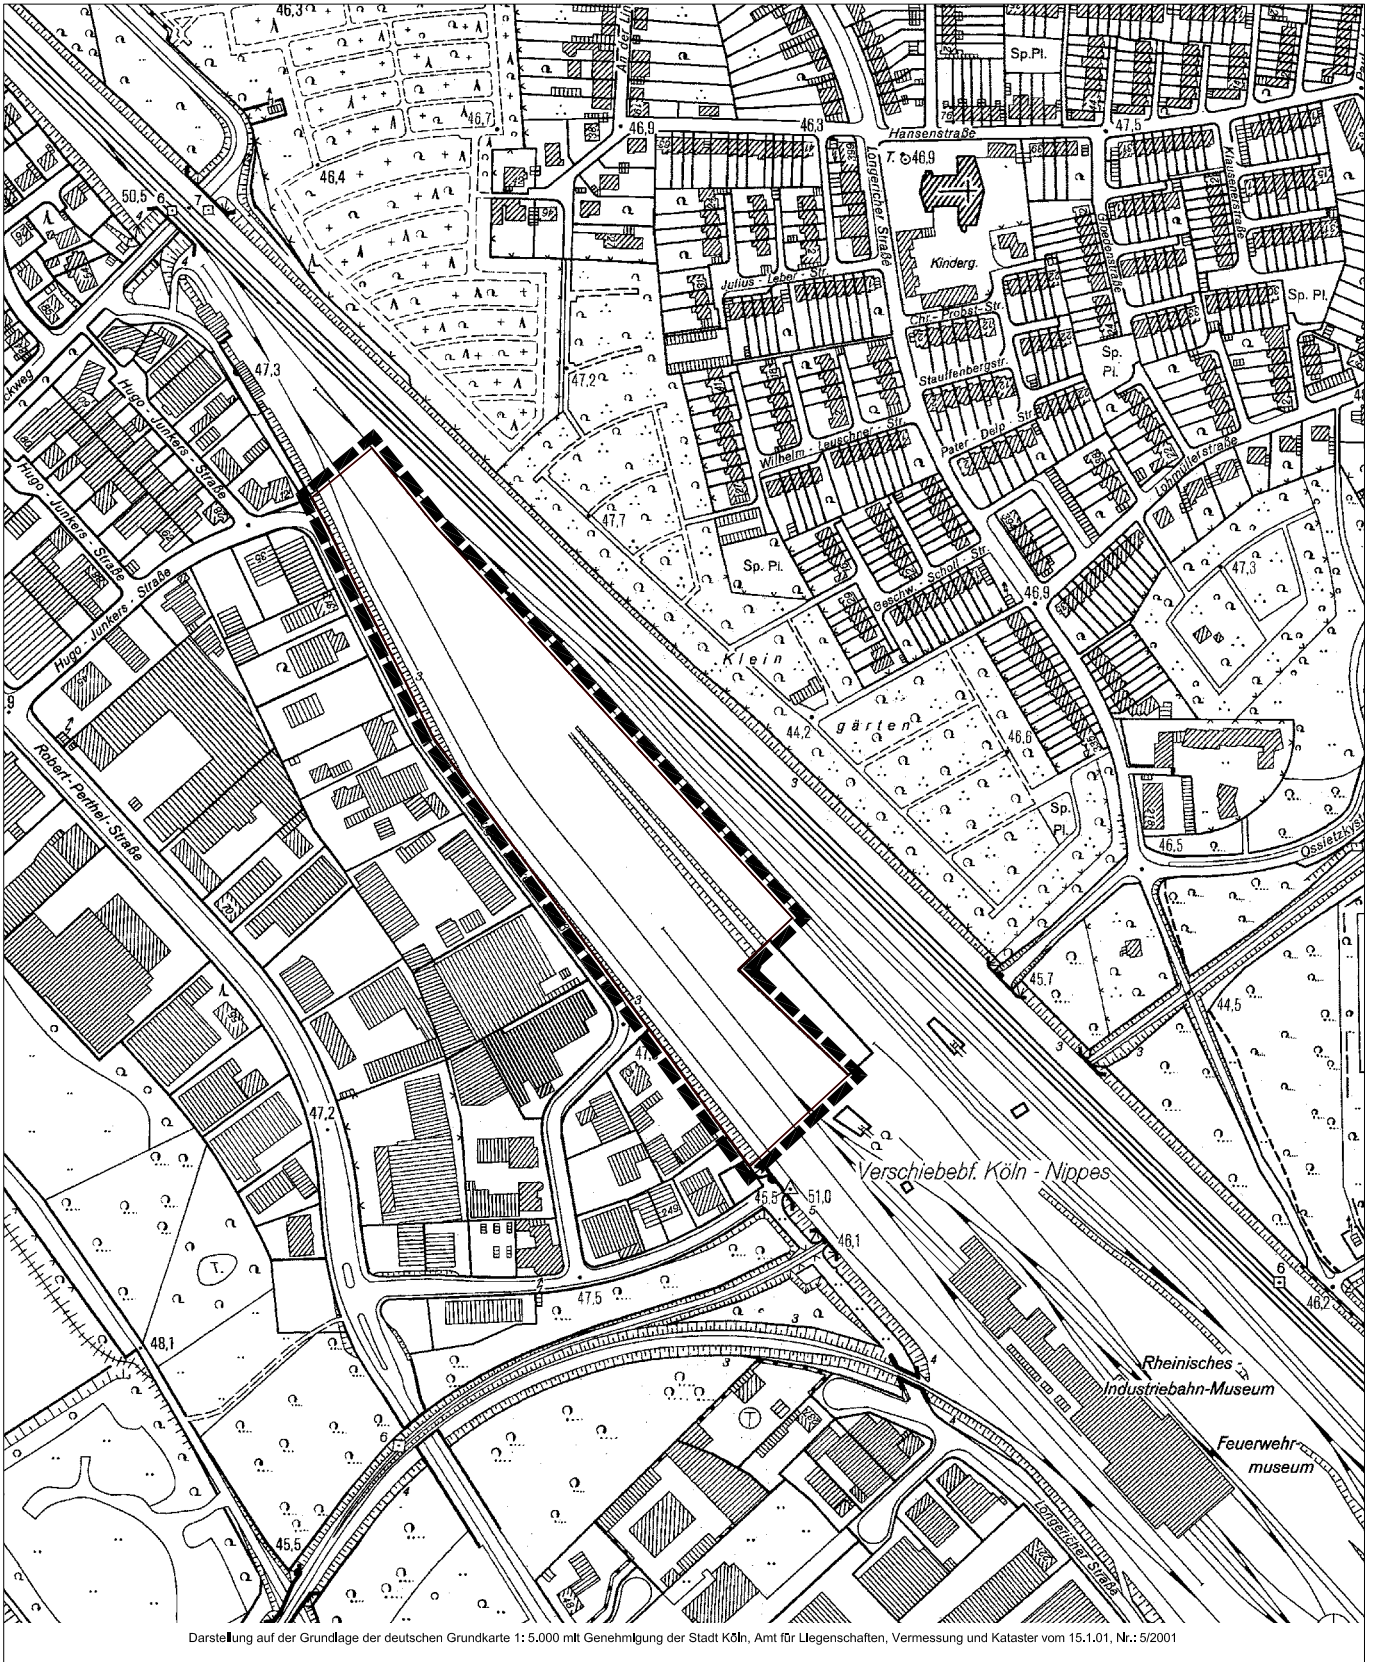

Städtebauliches Planungskonzept Gewerbegebiet Hugo-Junkers-Straße in Köln-Longerich

Maßstab: 1: 5 000

Planwirkungsbereich der Vorlage zur Orientierung von Mitgliedern des Rates, der Ausschüsse und der Bezirksvertretungen, die wegen Befangenheit an den Beratungen zu diesem Tagesordnungspunkt nicht teilnehmen dürfen.