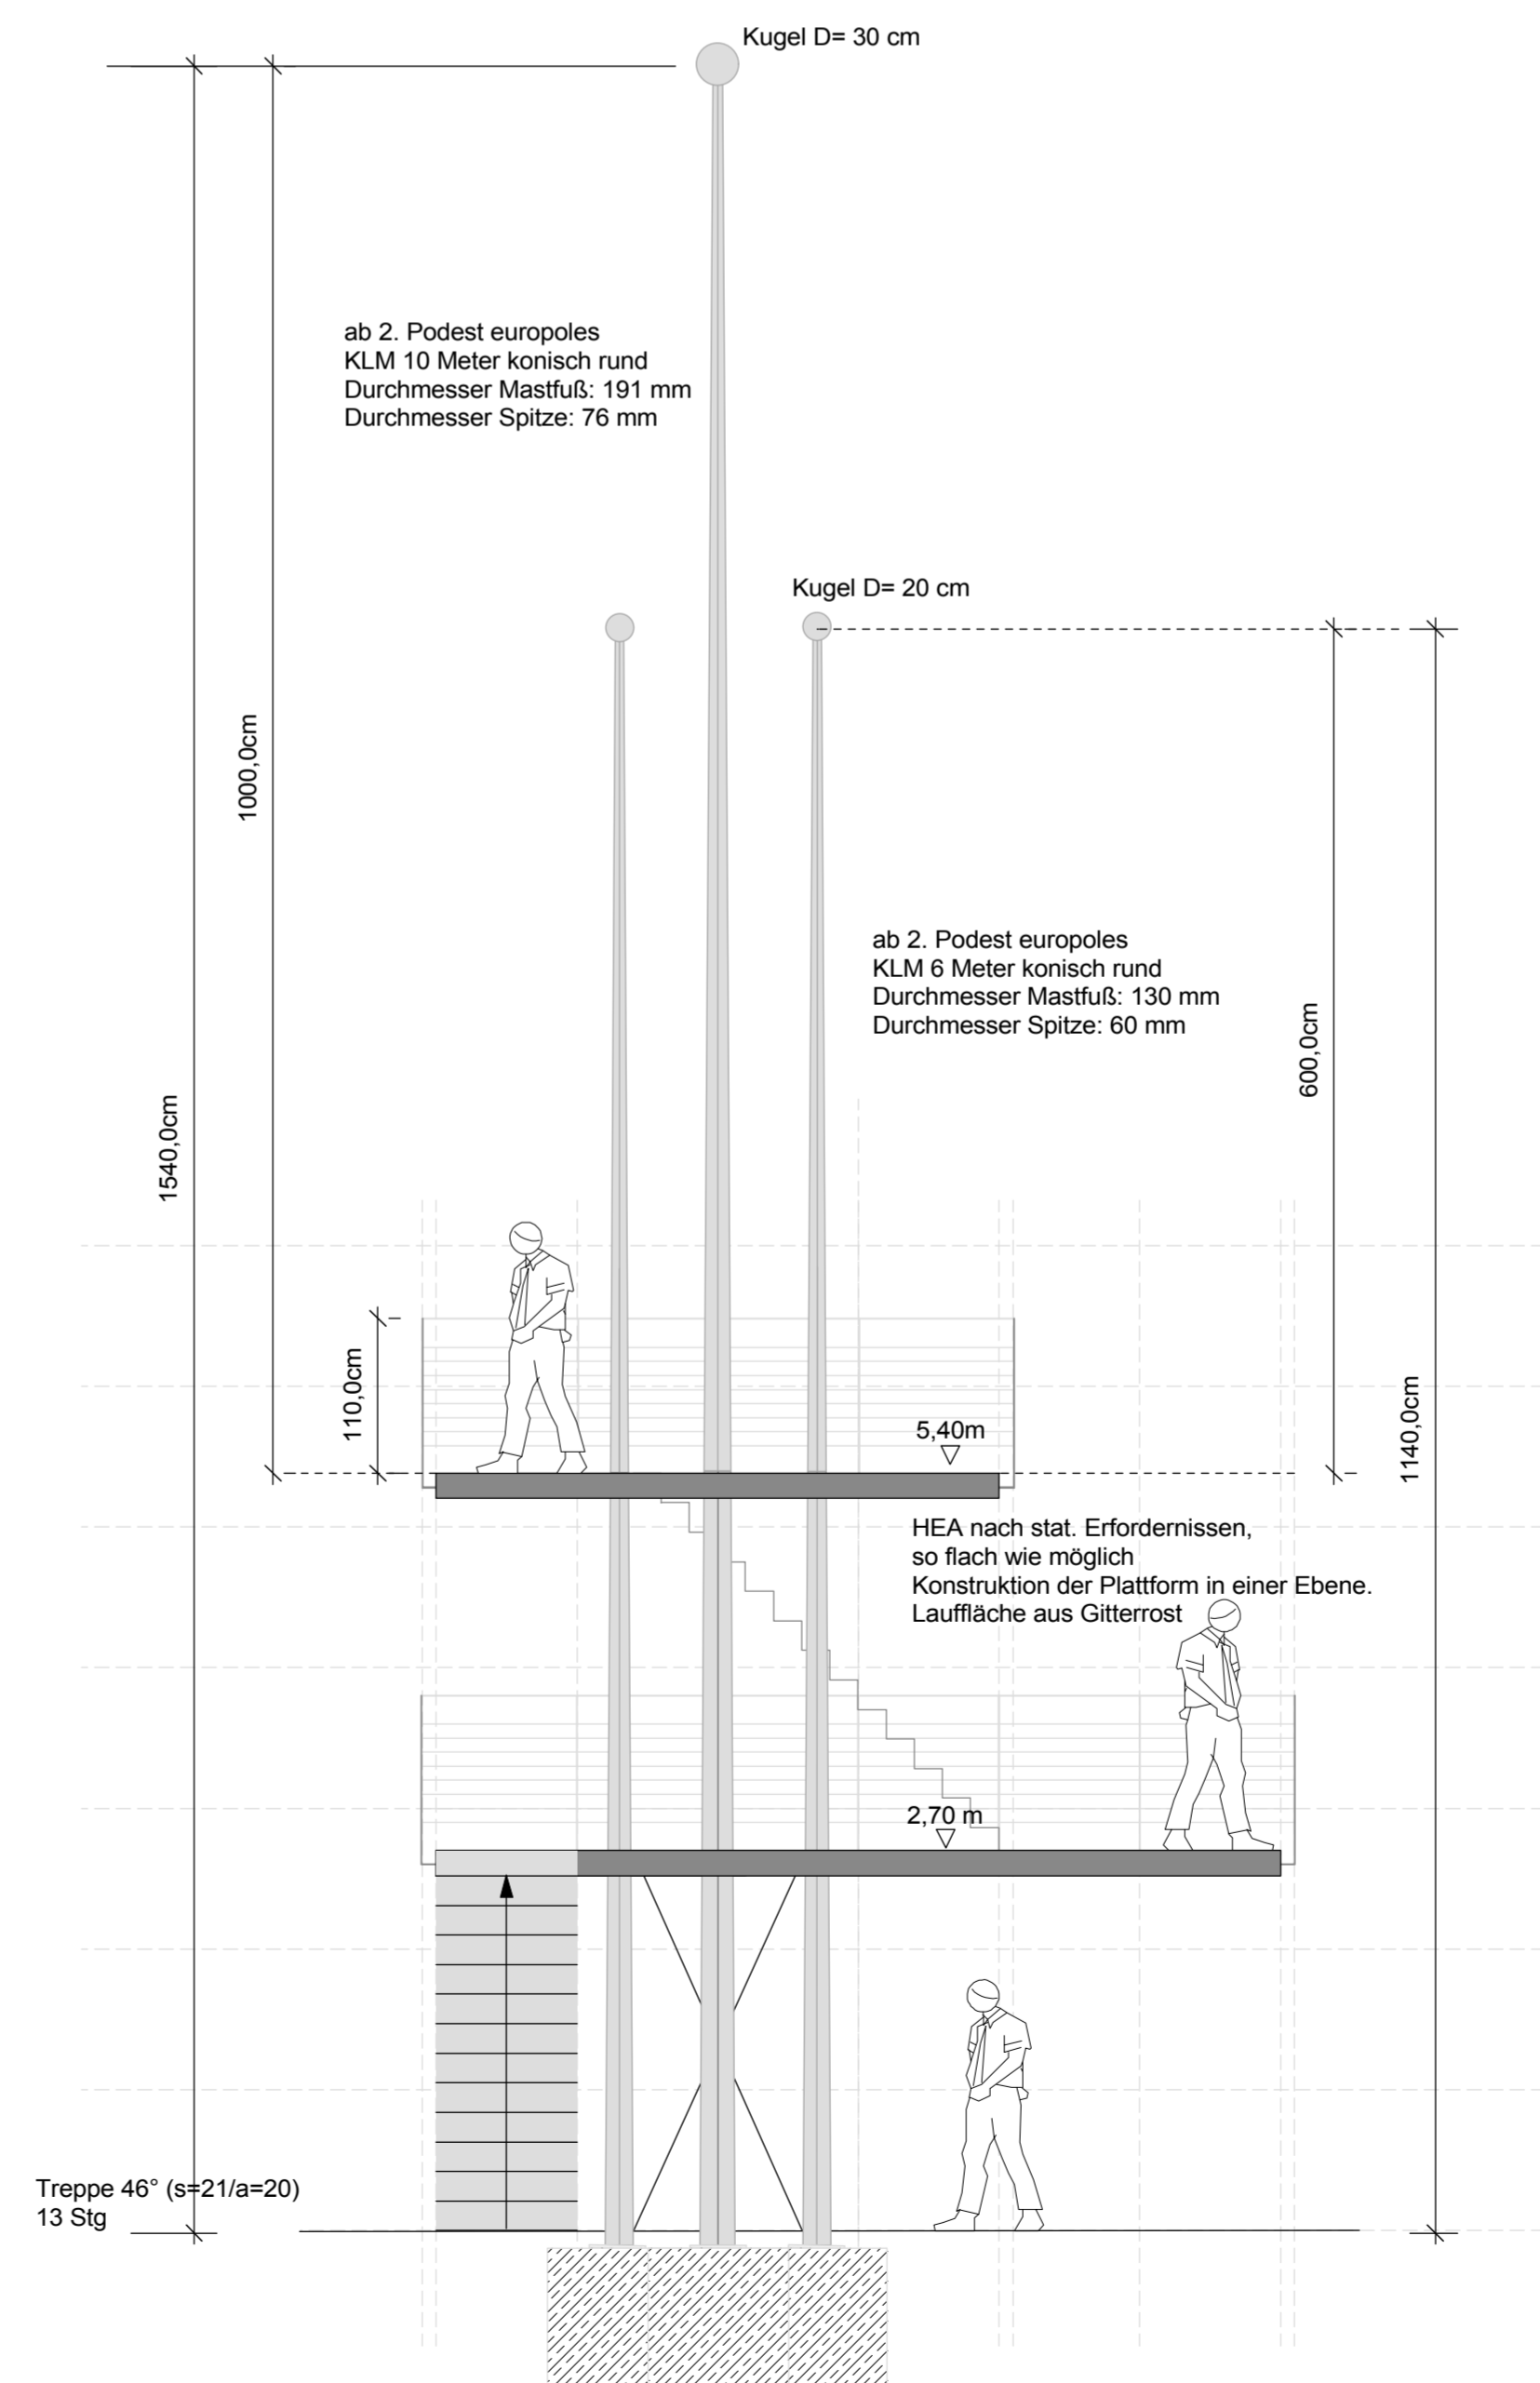

Ansicht 2

Landschaftspark Belvedere

Bauherr: Stadt Köln Amt für Landschaftspflege und Grünflächen, Willy-Brandt-Platz 2, 50674 Köln
Ansprechpartner: Herr Dr. J. Bauer, Tel.: 0221 221 26036, joachim.bauer@stadtkoeln.de

Planung: löhrberg stadtlandschaftsarchitektur, Söberburgstraße 49, 70176 Stuttgart, www.loehberg.de

Entwurf: Belvederes - Blickfang M 1 | 50

Plannummer: 3.01
Format: 870 x 710
Bearbeiter: L-CH
Datum: 13.11.08

Vorabzug