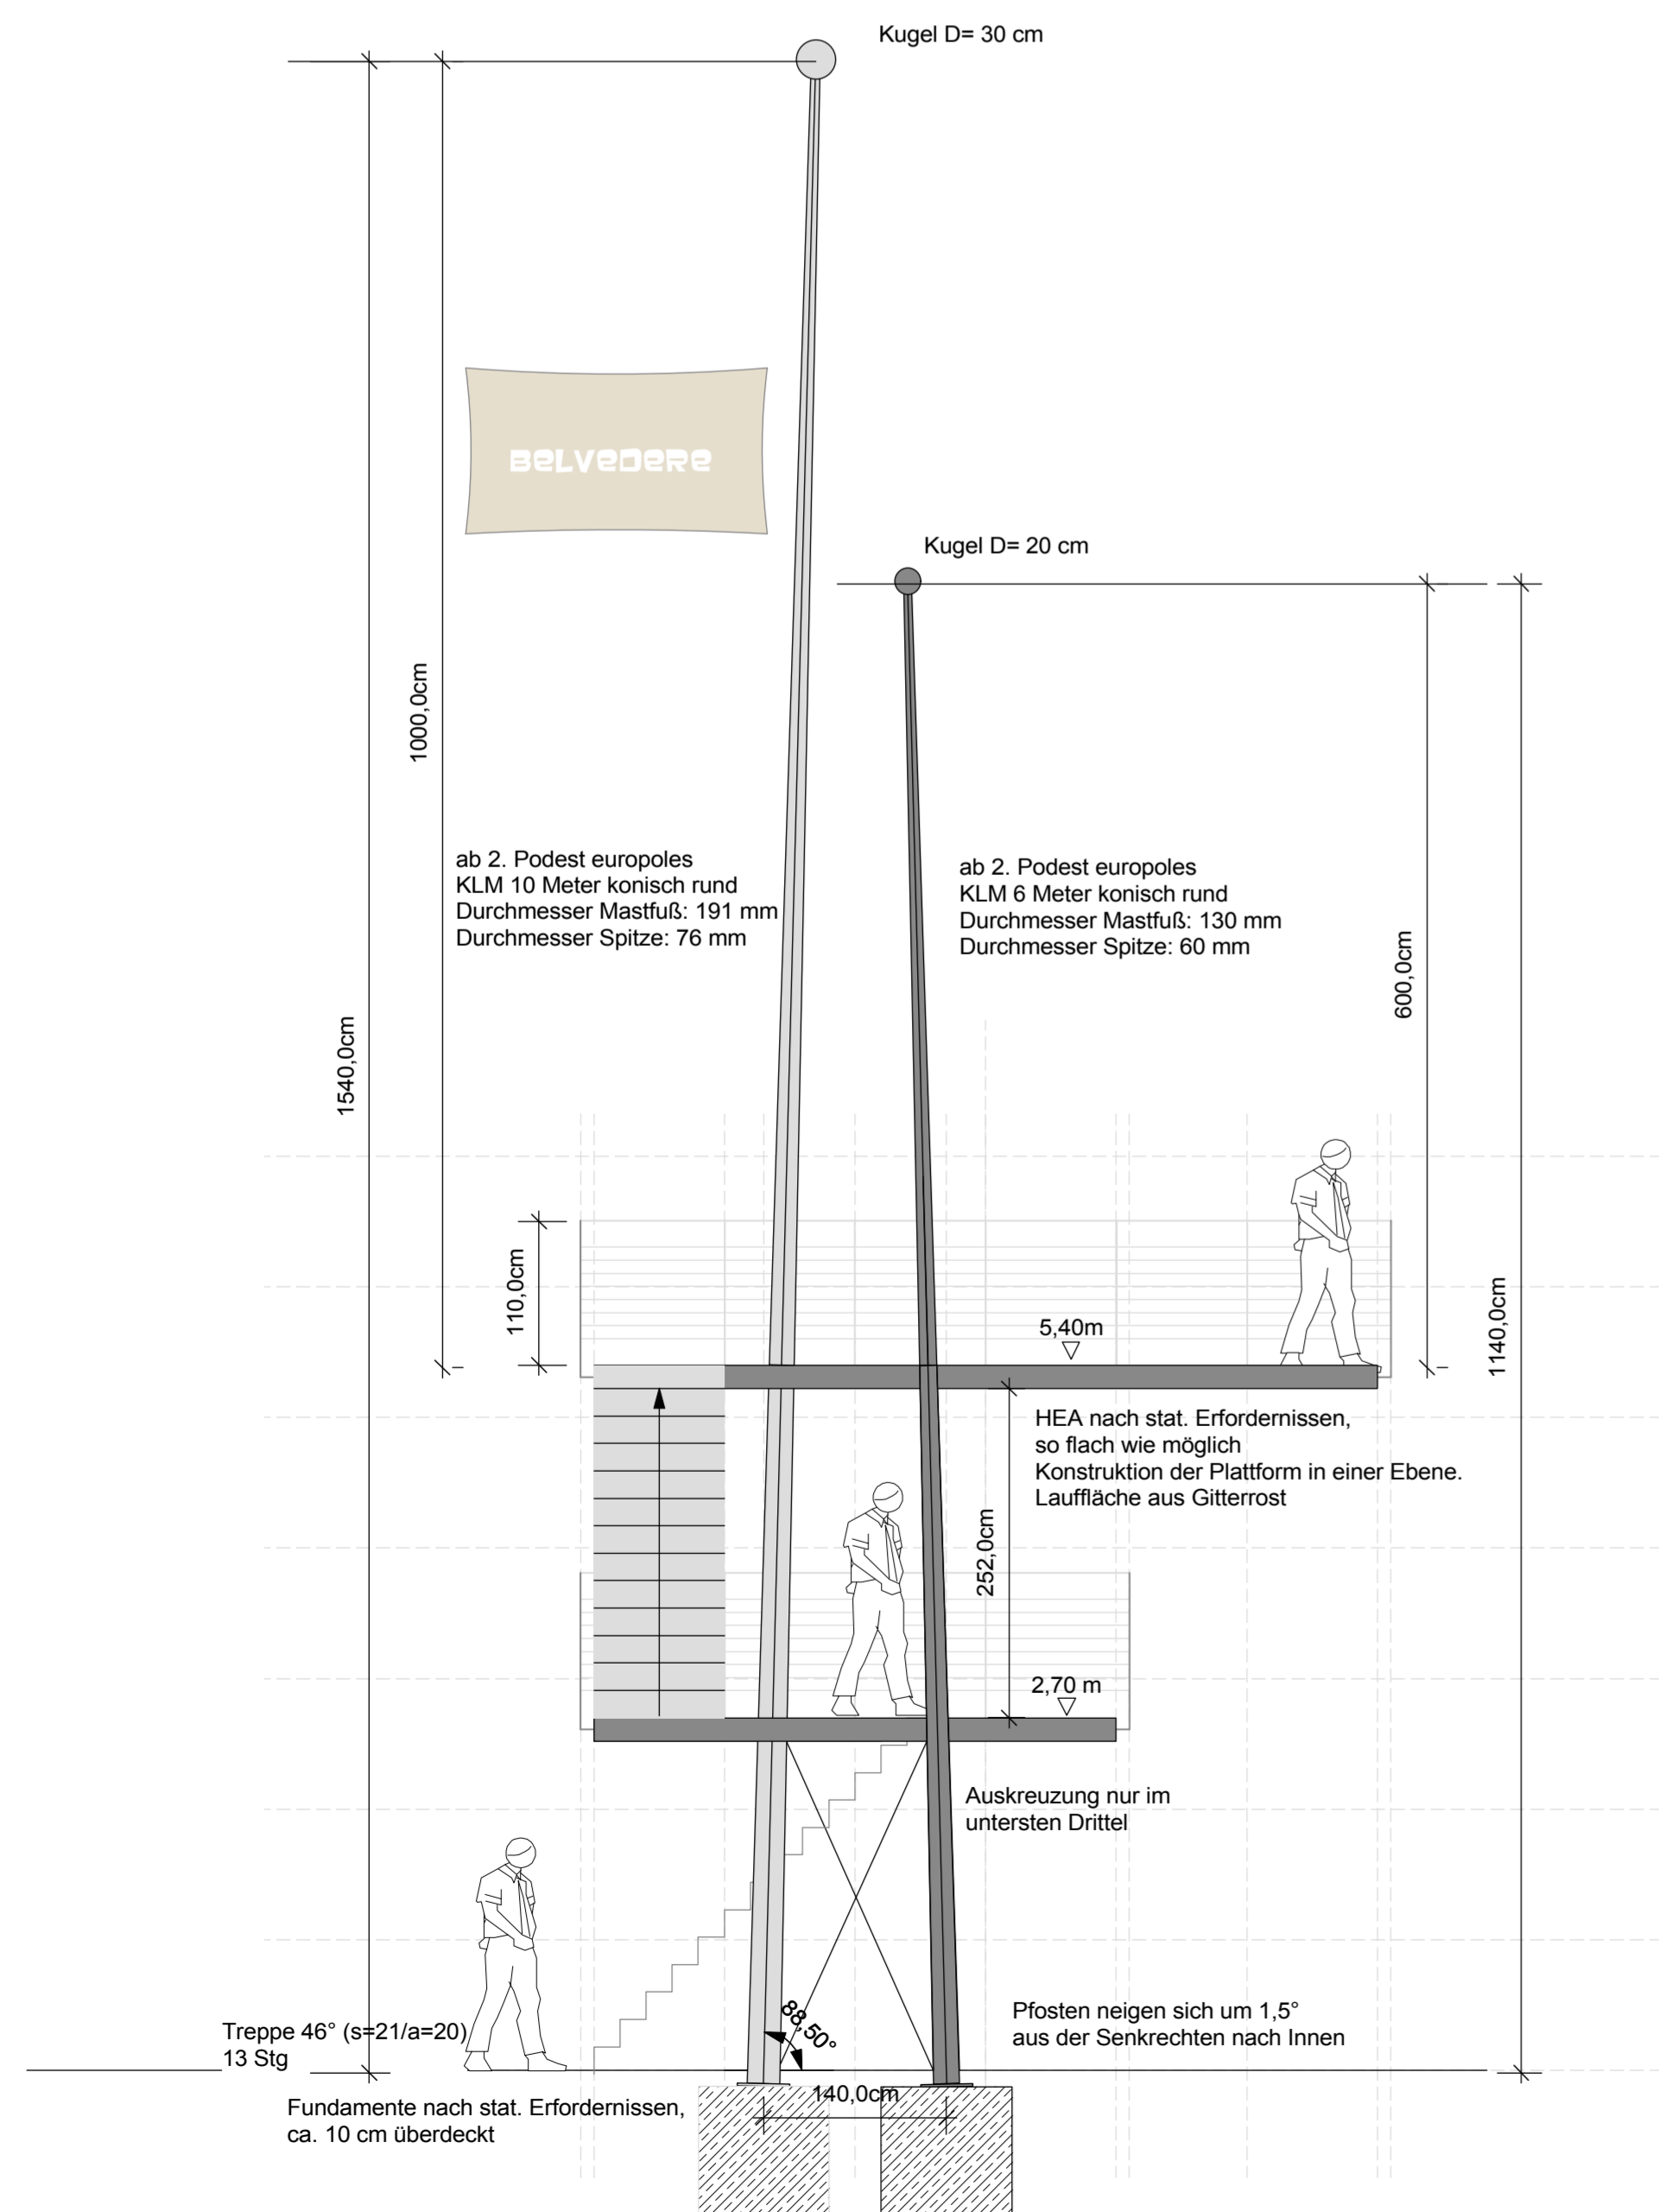

Ansicht 1

Landschaftspark Belvedere

Bauherr: Stadt Köln Amt für Landschaftspflege und Grünflächen, Willy-Brandt-Platz 2, 50674 Köln
Ansprechpartner: Herr Dr. J. Bauer, Tel.: 0221 221 26036, joachim.bauer@stadtkoeln.de

Planung: löhrberg stadtlandschaftsarchitektur, Söberburgstraße 49, 70176 Stuttgart, www.loehberg.de

Entwurf: Belvederes - Blickfang M 1 | 50

Plannummer: 3.01
Format: 870 x 710
Bearbeiter: L-CH
Datum: 13.11.08

Vorabzug