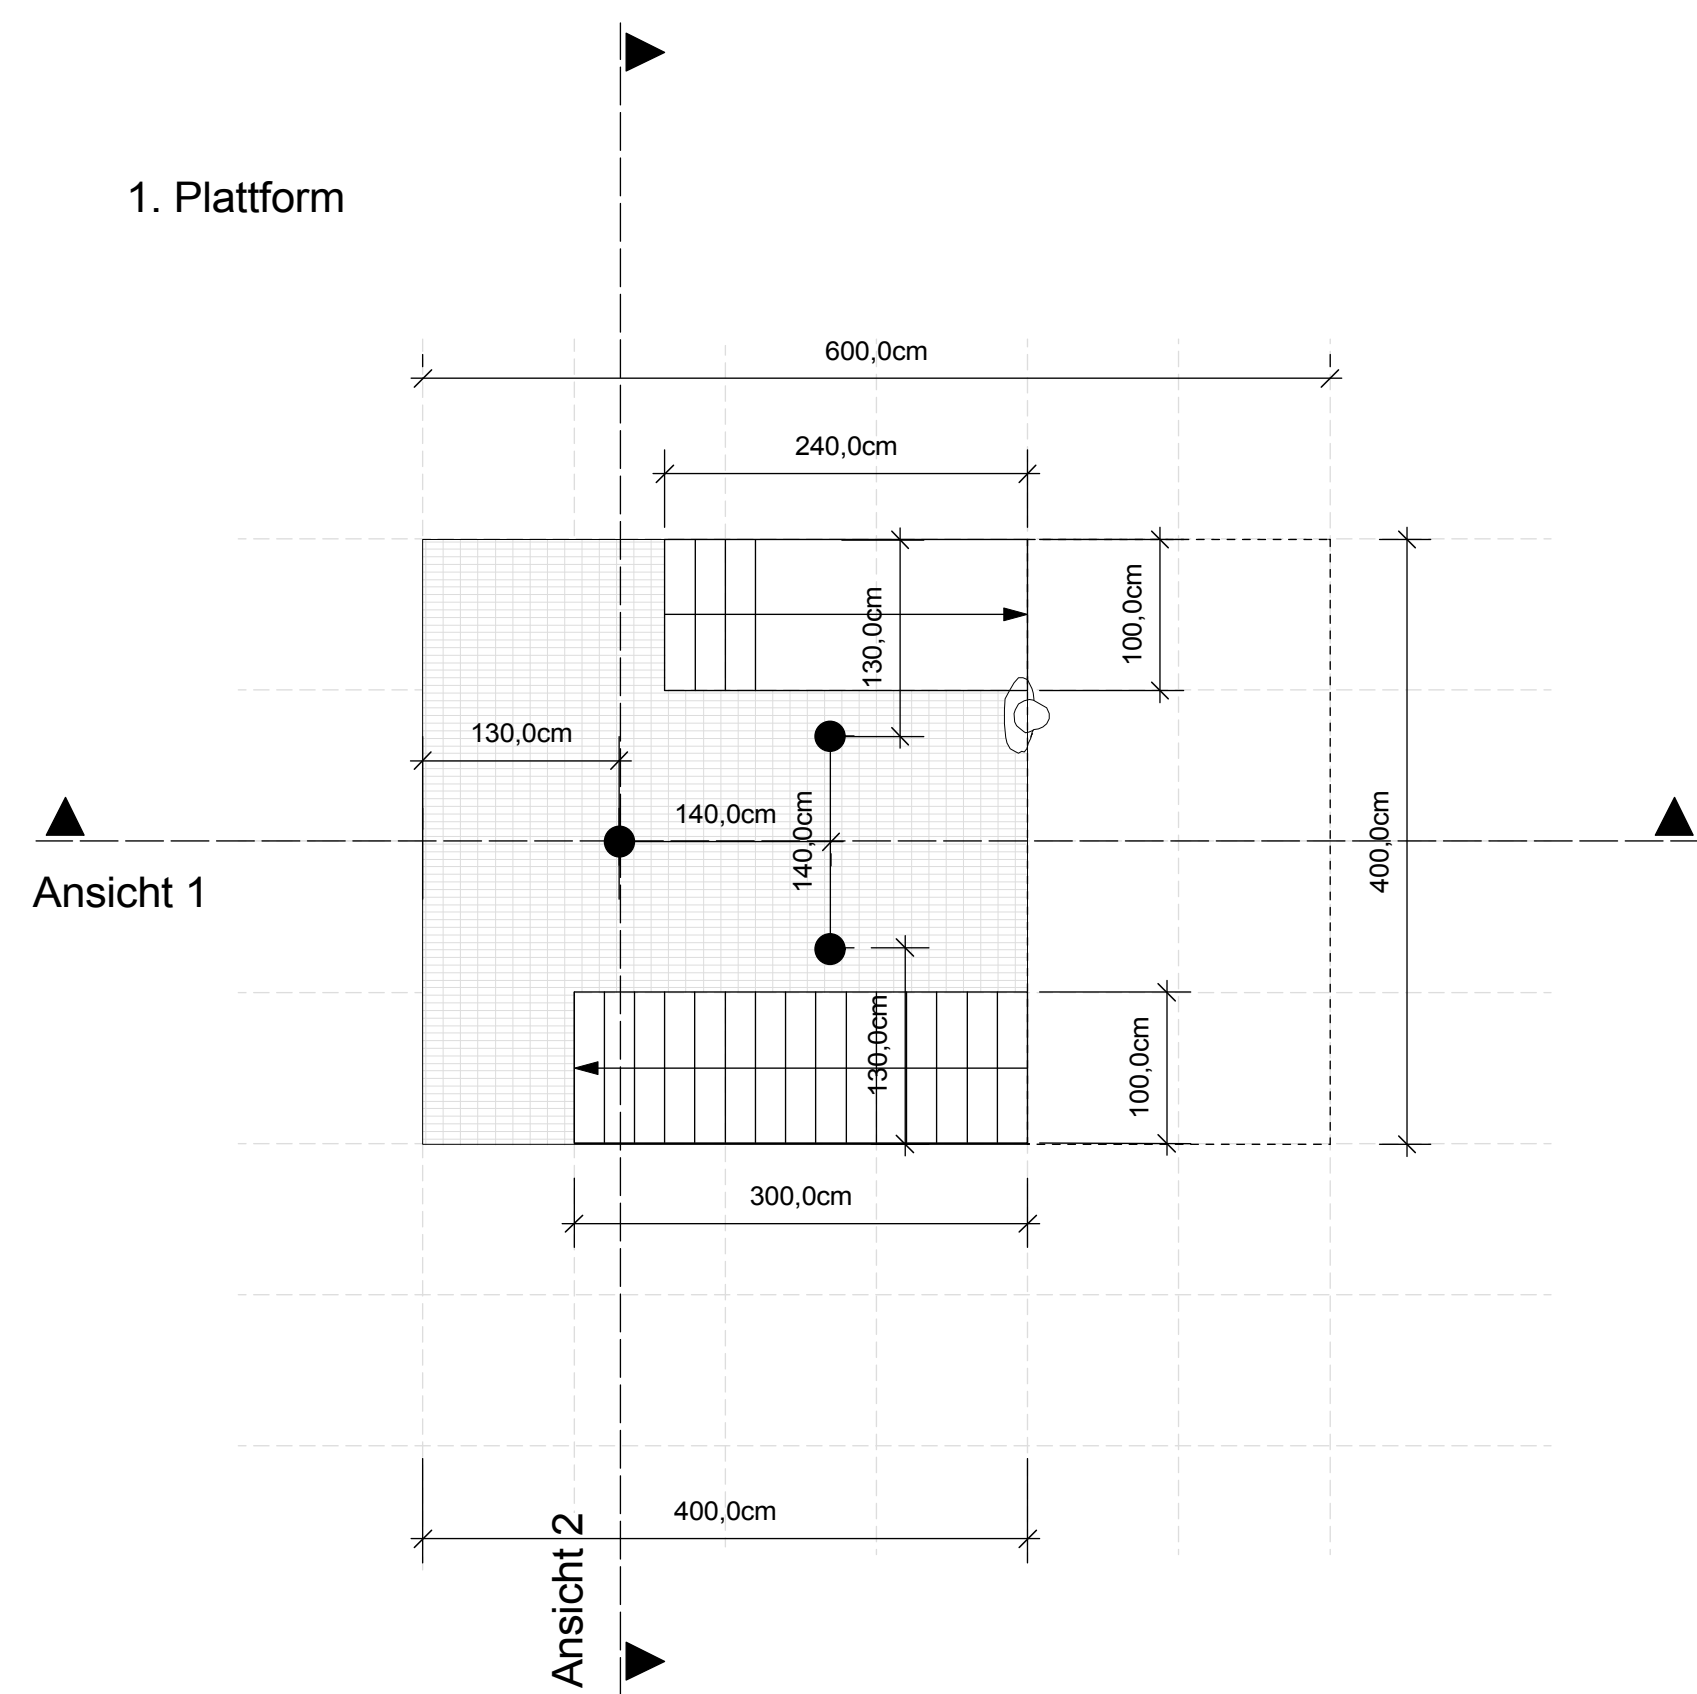

1. Plattform

2. Plattform

3. Plattform

Ansicht 1

Ansicht 2

Landschaftspark Belvedere

Bauherr: Stadt Köln Amt für Landschaftspflege und Grünflächen, Willy-Brandt-Platz 2, 50678 Köln

Planung: lohberg stadtlandschaftsarchitektur, Silberburgstraße 49, 70376 Stuttgart, www.lohberg.de

Plangrundlagen:

Entwurf: Belvederes - Domblick M 1 | 50

Plannummer: 3.02

Format: 800 x 700

Bearbeiter: L - ch

Datum: 13.11.08

**Vorabzug**