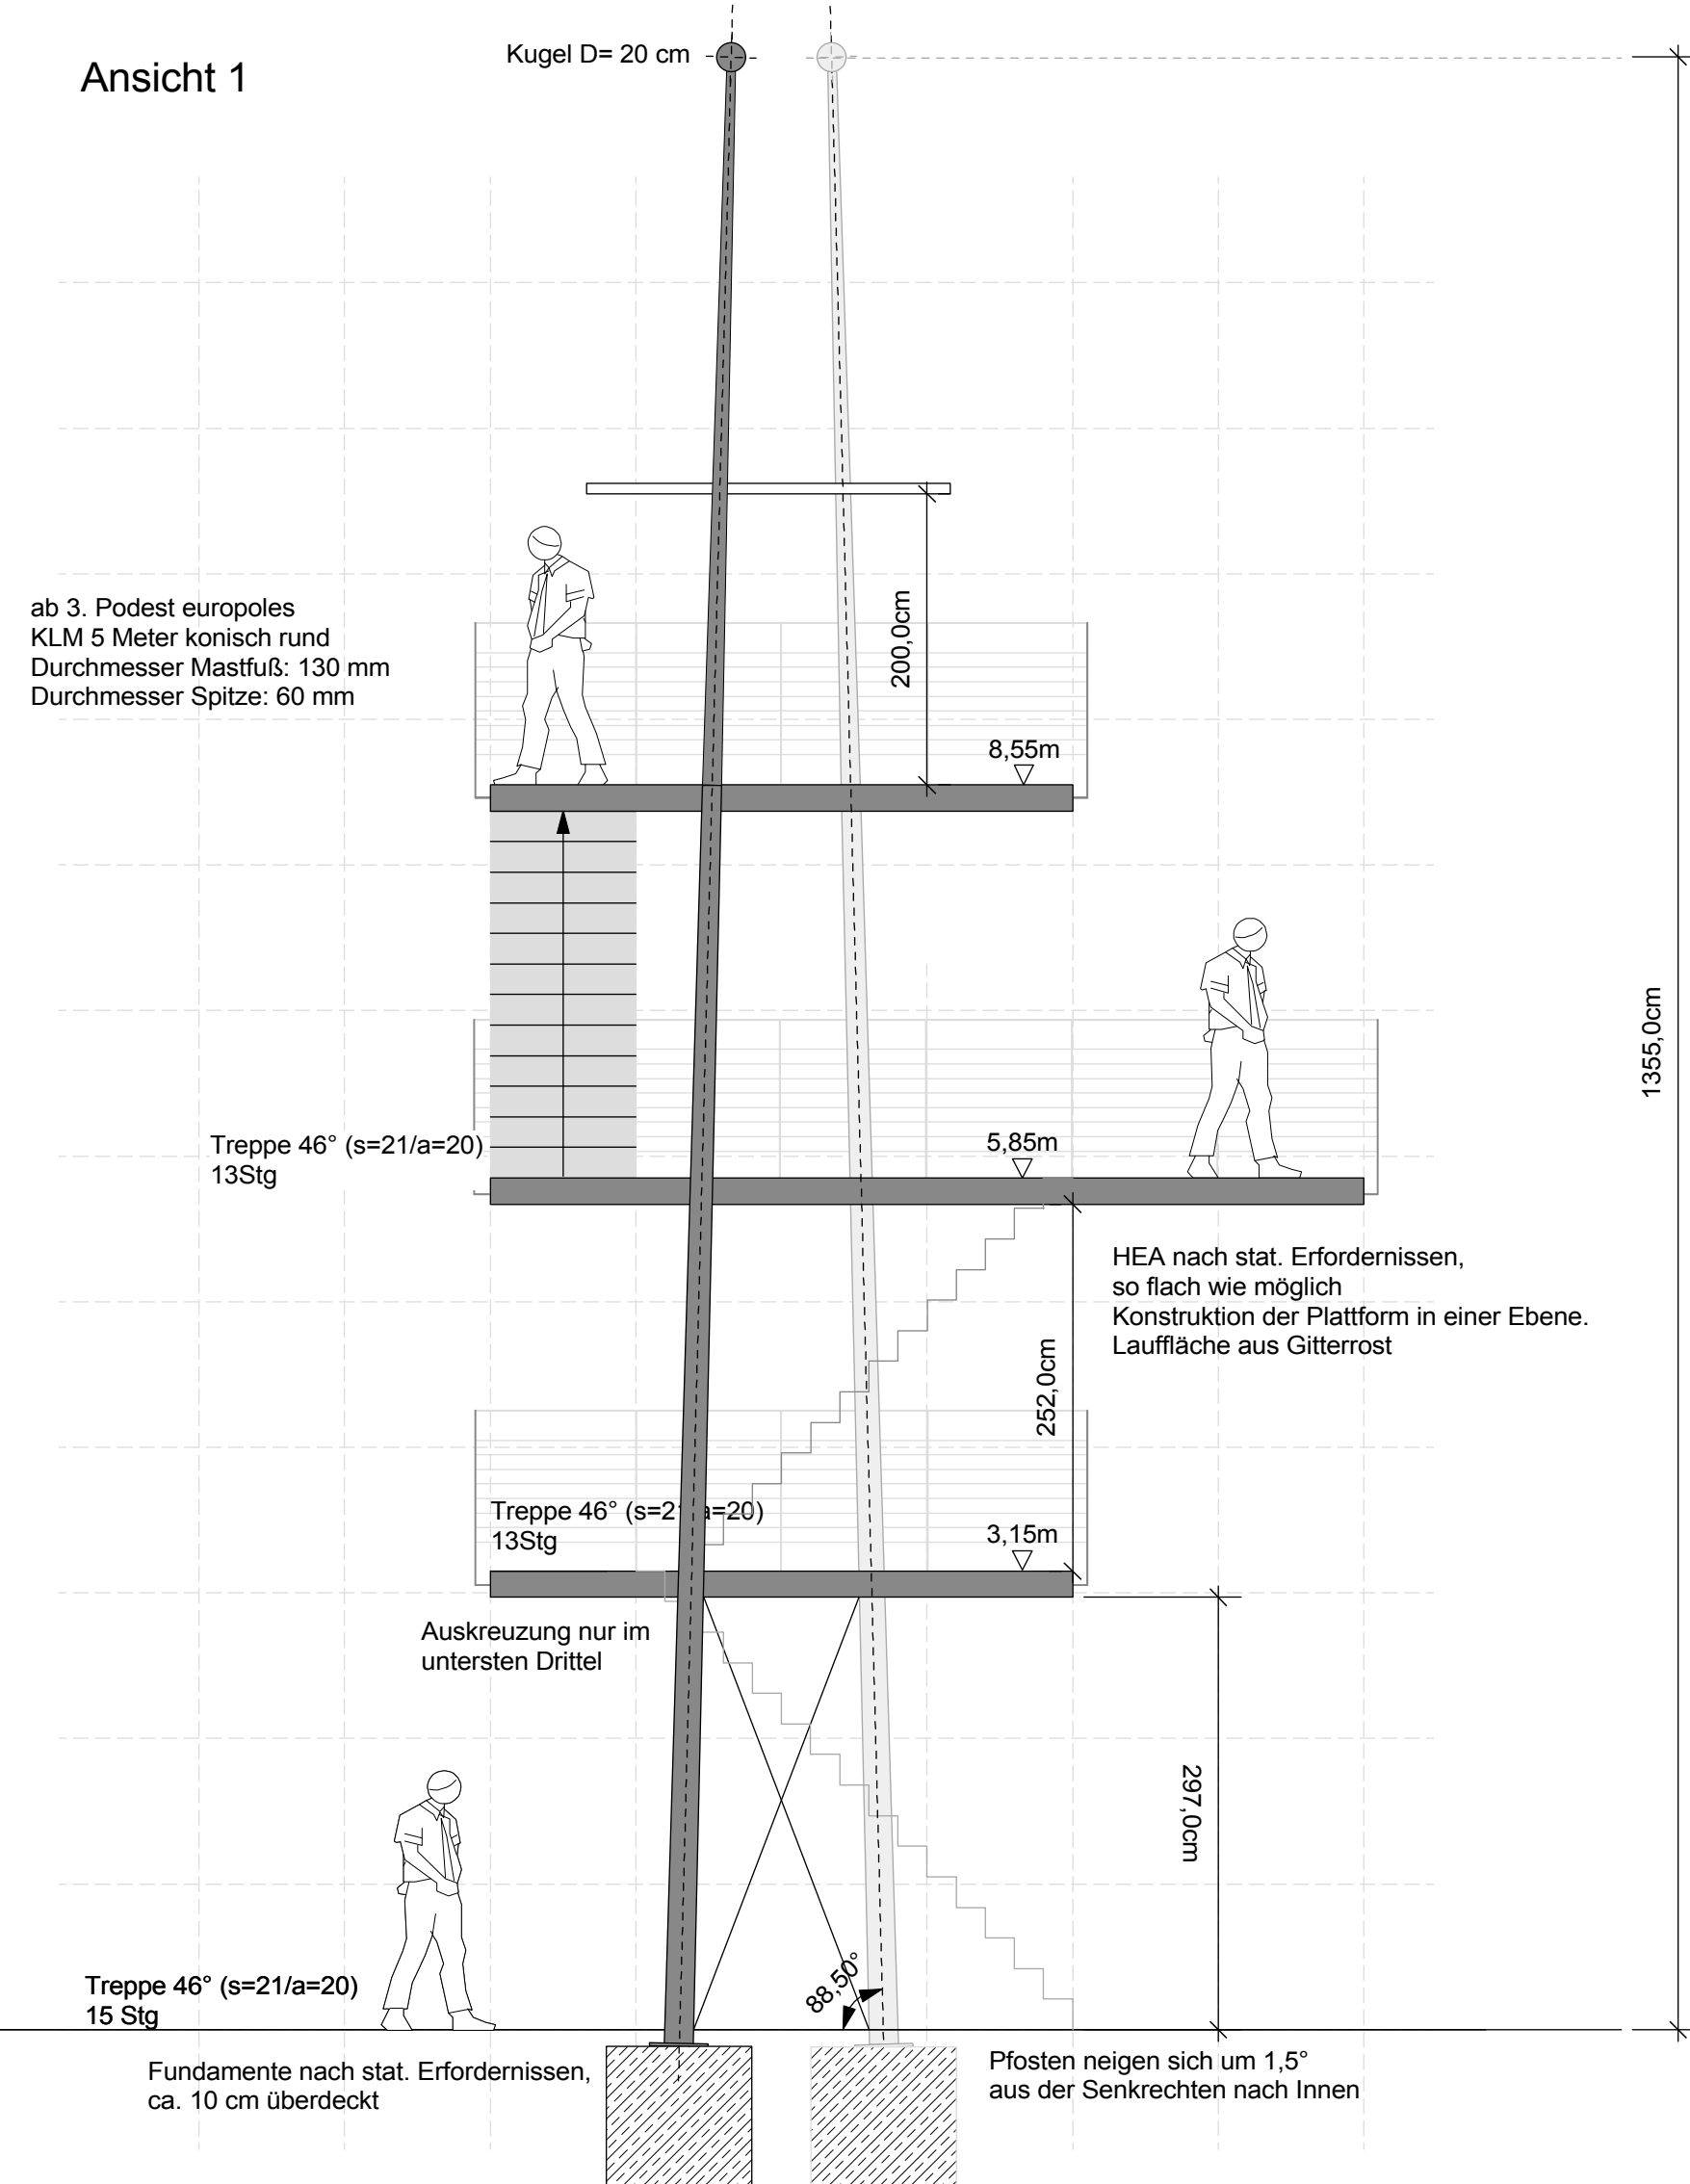

1. Plattform

2. Plattform

3. Plattform

Ansicht 1

Ansicht 2

Landschaftspark Belvedere

Bauherr: Stadt Köln Amt für Landschaftspflege und Grünflächen, Willy-Brandt-Platz 2, 50678 Köln

Planung: lohberg stadtlandschaftsarchitektur, Silberburgstraße 49, 70376 Stuttgart, www.lohberg.de

Plangrundlagen:

Entwurf: Belvederes - Domblick M 1 | 50

Plannummer: 3.02

Format: 800 x 700

Bearbeiter: L - ch

Datum: 13.11.08

**Vorabzug**