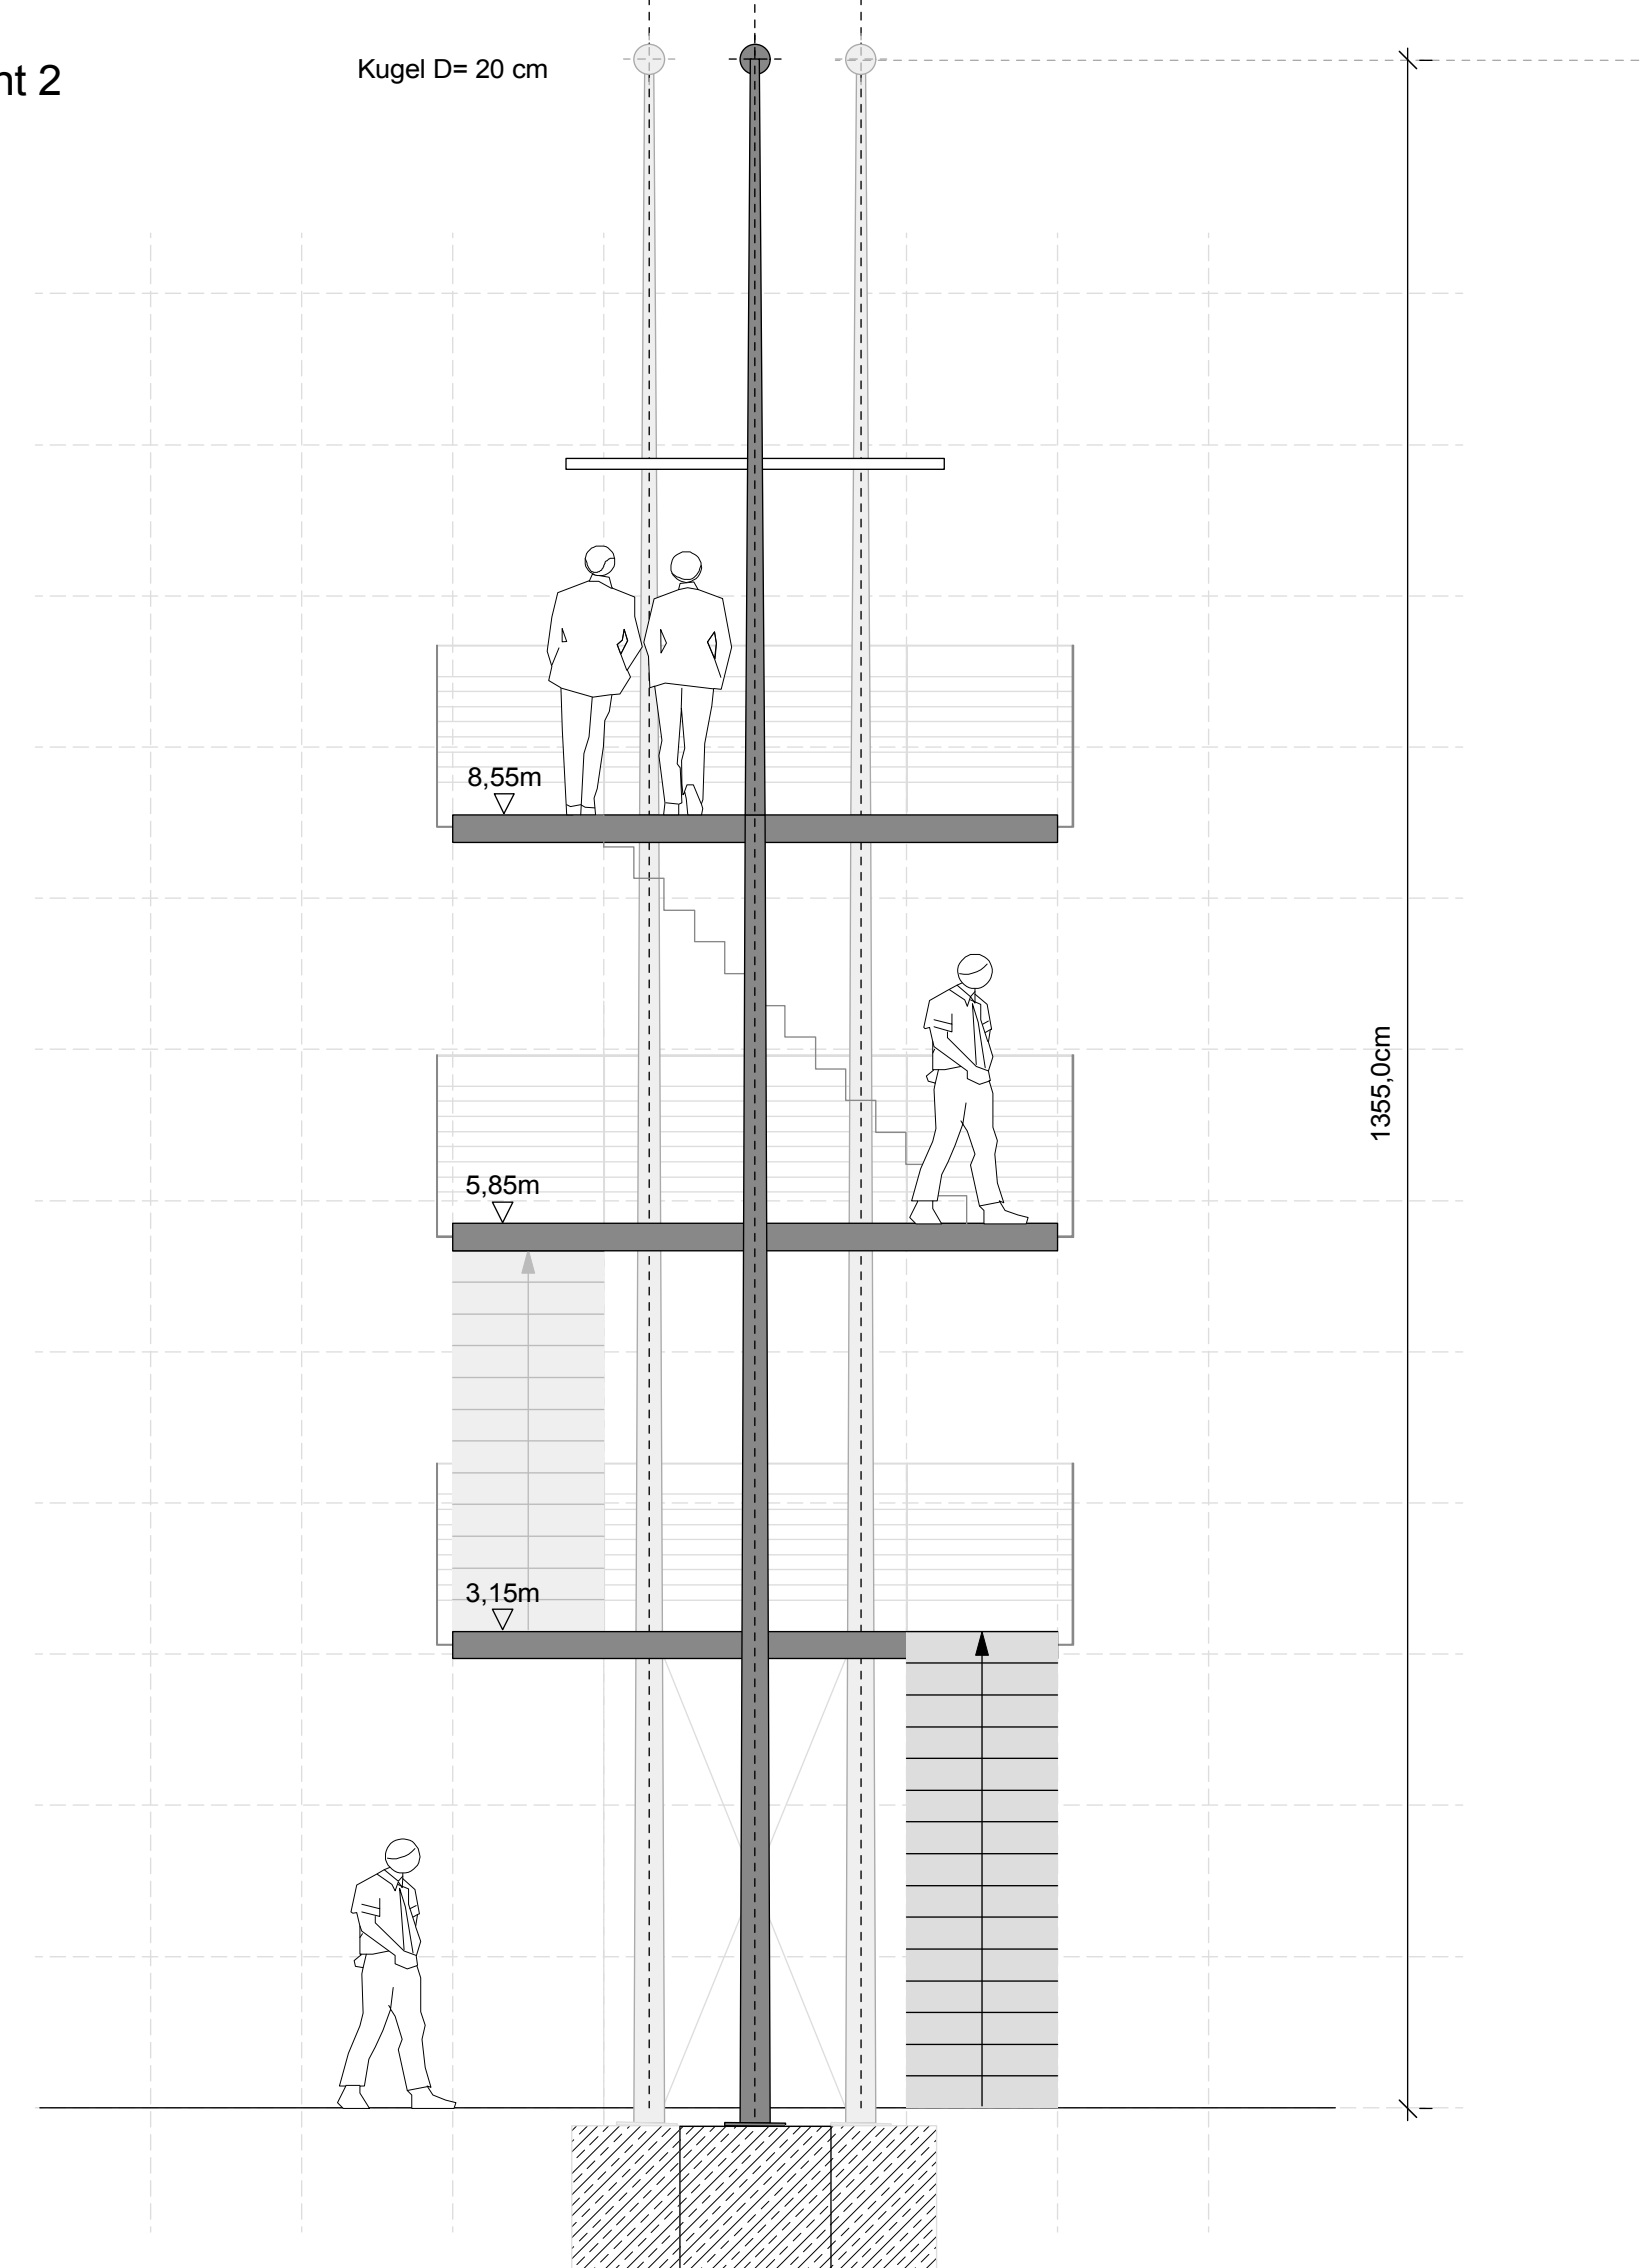

1. Plattform

2. Plattform

3. Plattform

Ansicht 1

Ansicht 2

Landschaftspark Belvedere

Bauherr: Stadt Köln Amt für Landschaftspflege und Grünflächen, Willy-Brandt-Platz 2, 50678 Köln

Planung: lohberg stadtlandschaftsarchitektur, Silberburgstraße 49, 70376 Stuttgart, www.lohberg.de

Plangrundlagen:

Entwurf: Belvederes - Domblick M 1 | 50

Plannummer: 3.02

Format: 800 x 700

Bearbeiter: L - ch

Datum: 13.11.08

**Vorabzug**