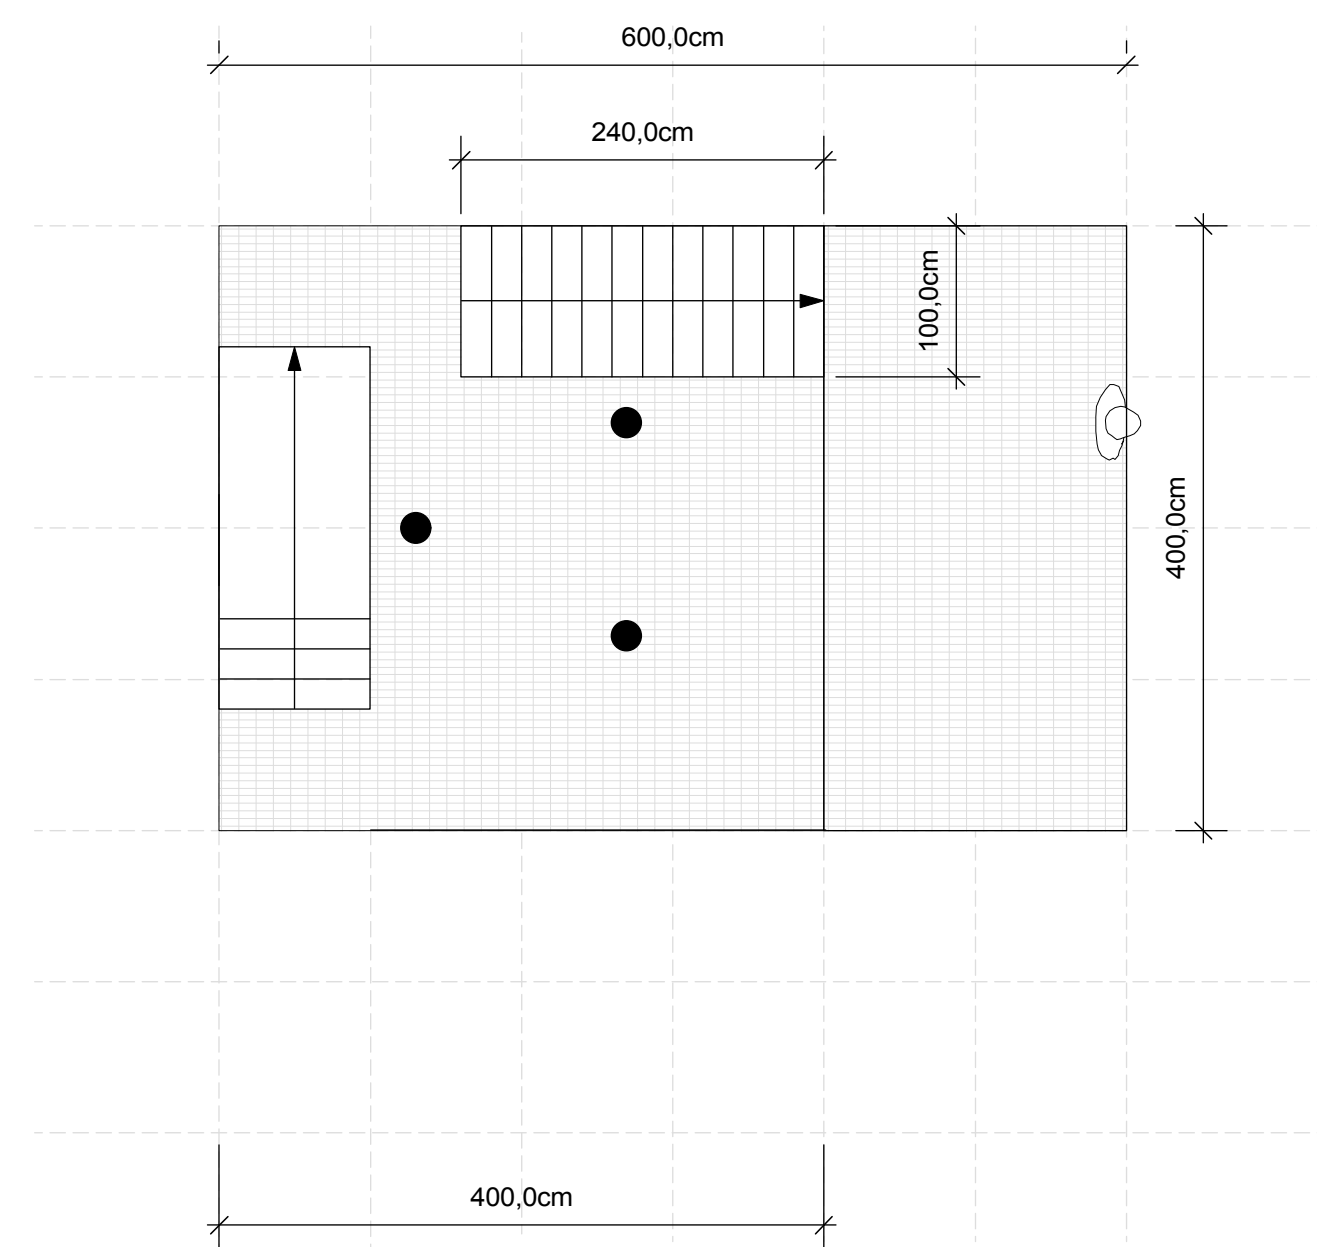

2. Plattform