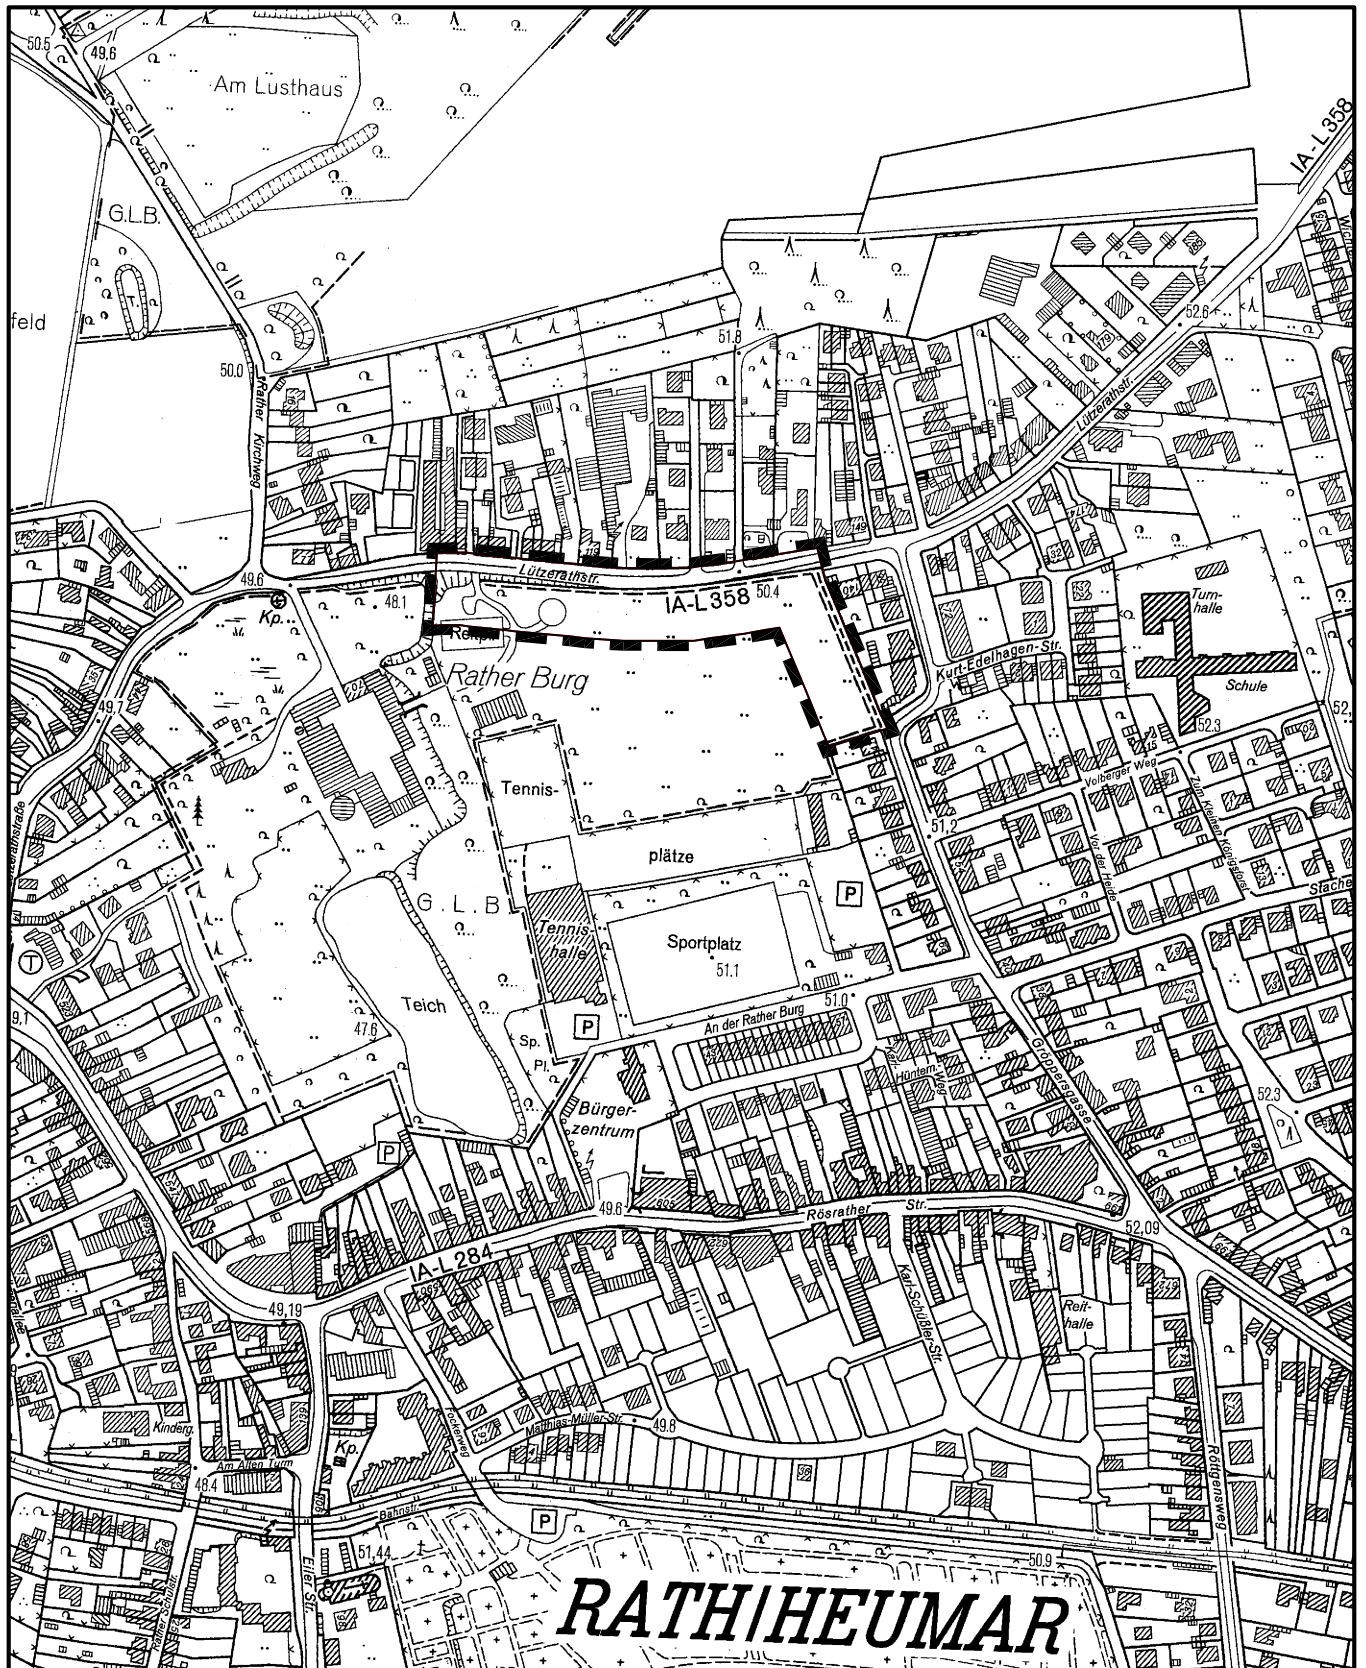

Bebauungsplan Nr.: 76437/03 Arbeitstitel: An der Rather Burg in Köln - Rath/Heumar

Maßstab 1 : 5 000

Planwirkungsbereich der Vorlage zur Orientierung von Mitgliedern des Rates, der Ausschüsse und der Bezirksvertretungen, die wegen Befangenheit an den Beratungen zu diesem Tagesordnungspunkt nicht teilnehmen dürfen.