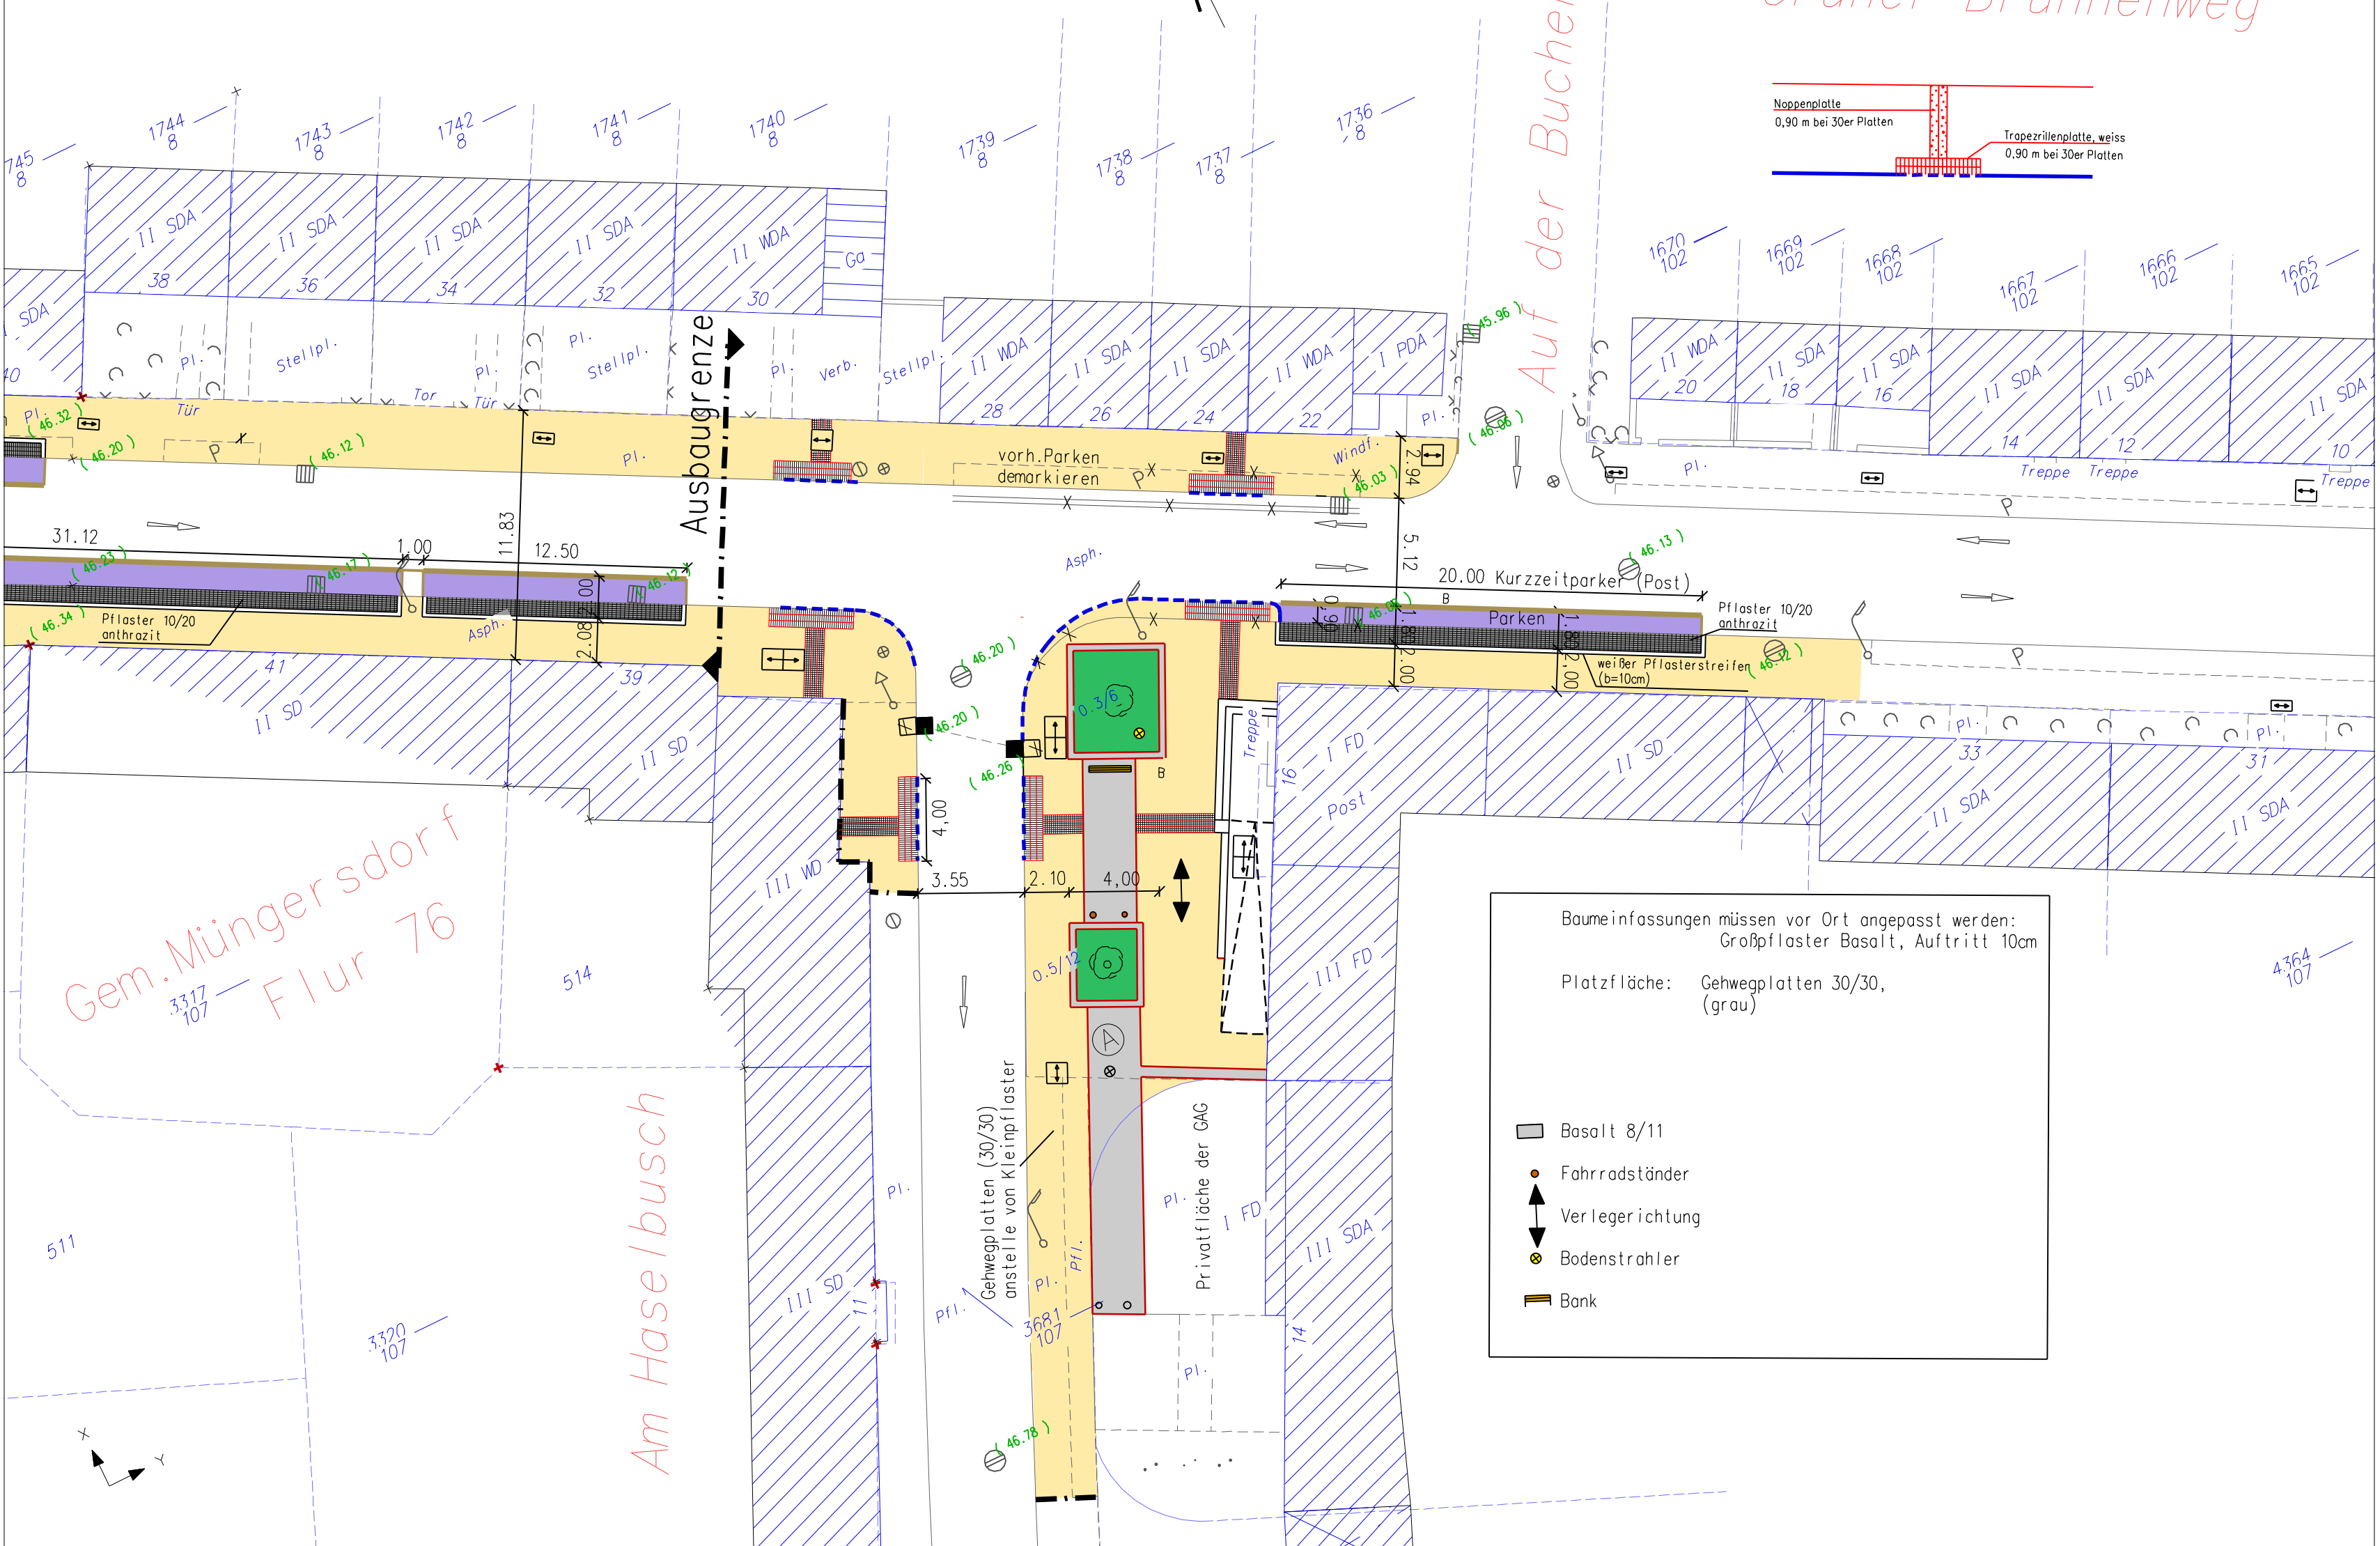

Grüner Brunnenweg

Grüner Brunnenweg

Baumeinfassungen müssen vor Ort angepasst werden:
Großpflaster Basalt, Auftritt 10cm

Platzfläche: Gehwegplatten 30/30,
(grau)

- Basalt 8/11
- Fahrradständer
- Verlegerichtung
- Bodenstrahler
- Bank

Gem. Müngersdorf
Flur 76

Am Haselbusch

Auf der Buchenhecke