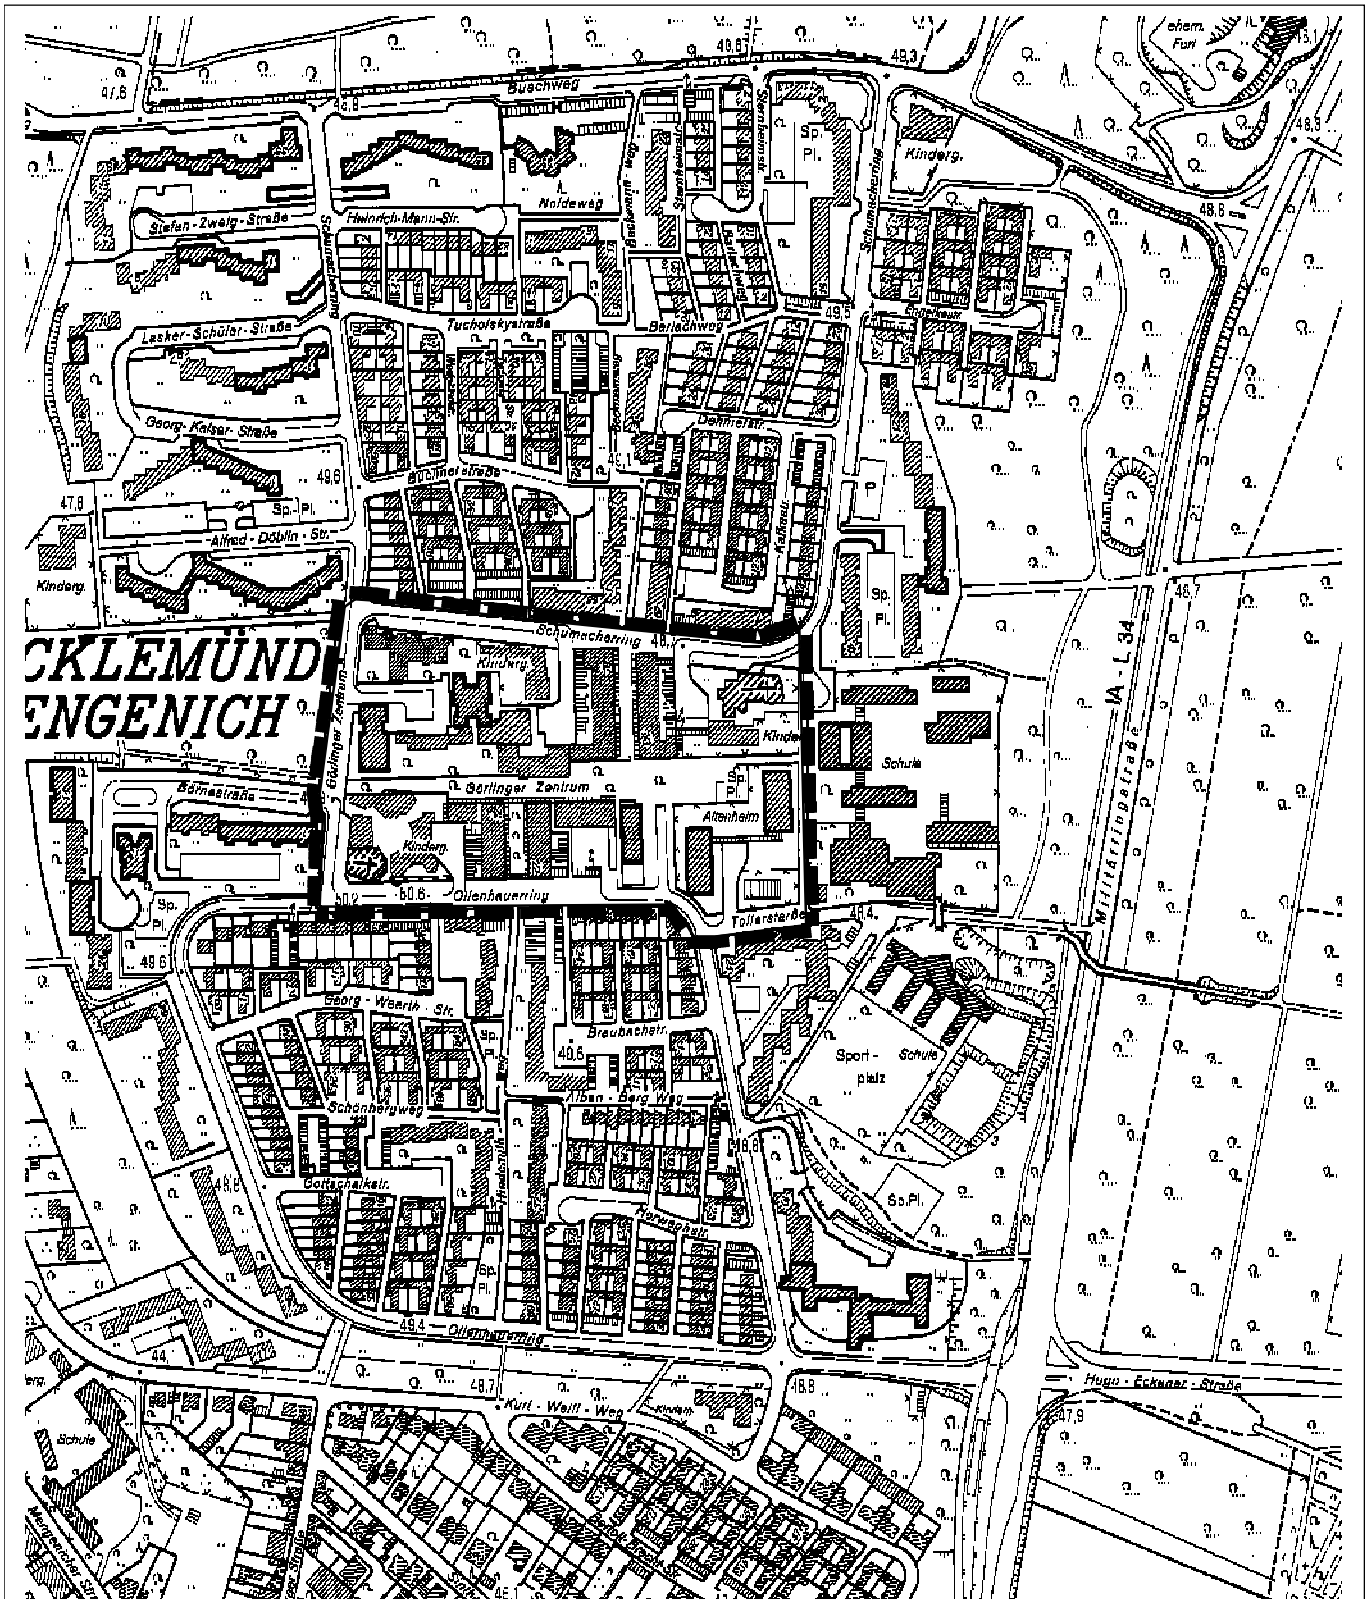

## 2. Änderung des Bebauungsplanes Nr.6048 Na /03 (60499/03 )

Arbeitstitel: Görlinger Zentrum in Köln-Bocklemünd/Mengenich

Darstellung auf der Grundlage der Deutschen Grundkarte 1:5.000 mit Genehmigung der Stadt Köln, Amt für Liegenschaften, Vermessung und Kataster vom 15.1.01, Nr.: 5/2001

Maßstab: 1:5000

100 0 100 200 300 Meter

Planwirkungsbereich der Vorlage zur Orientierung von Mitgliedern des Rates, der Ausschüsse und der Bezirksvertretungen, die wegen Befangenheit an den Beratungen zu diesem Tagesordnungspunkt nicht teilnehmen dürfen.