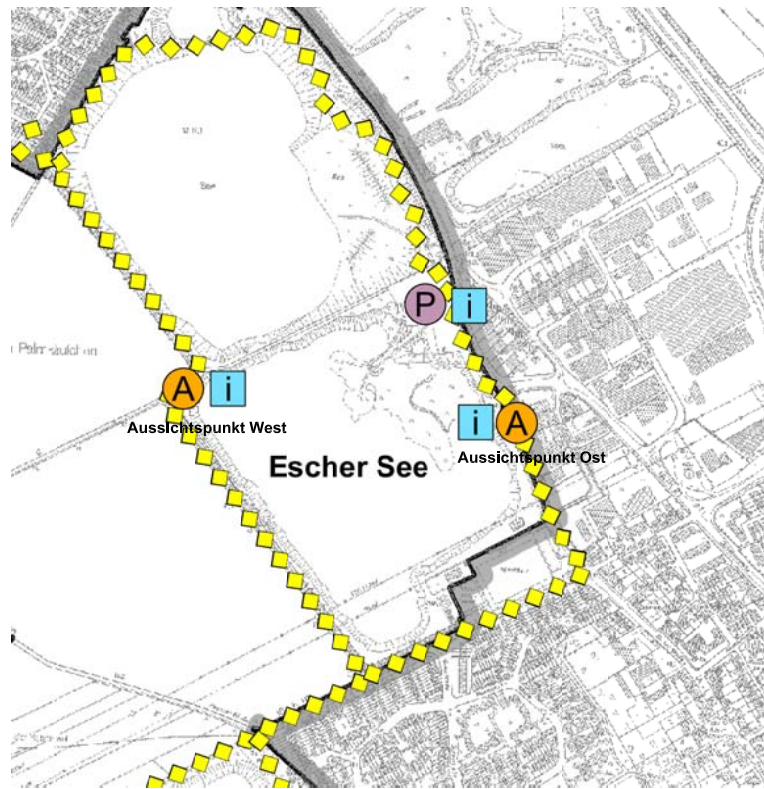

# Übersichtsplan Aussichtspunkt Escher See, Aussichtspunkt Ost

Aussichtspunkt  
Aufsicht  
M 1:100

Aussichtspunkt mit Rampe  
Querschnitt  
M 1:50

Aussichtspunkt mit Rampe  
Längsschnitt  
M 1:50