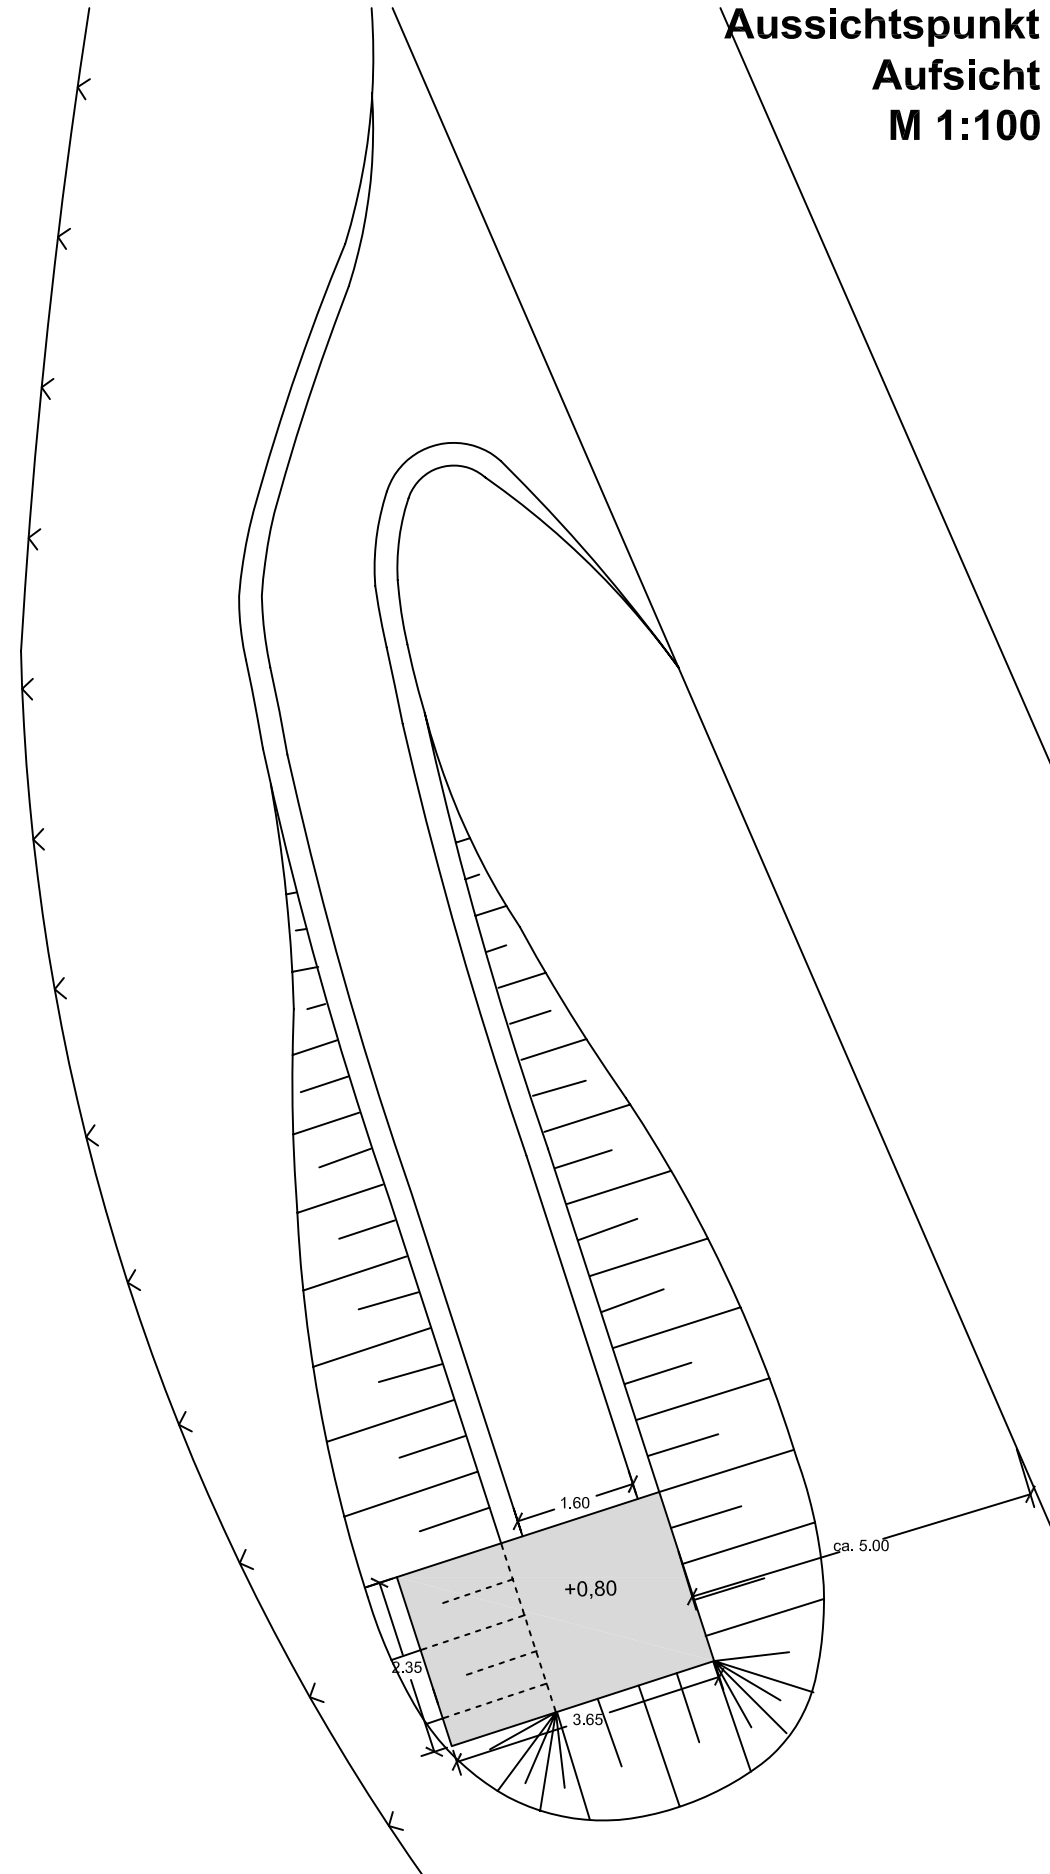

# Übersichtsplan Aussichtspunkt Escher See, Aussichtspunkt Ost

Aussichtspunkt  
Aufsicht  
M 1:100

Aussichtspunkt mit Rampe  
Querschnitt  
M 1:50

Aussichtspunkt mit Rampe  
Längsschnitt  
M 1:50