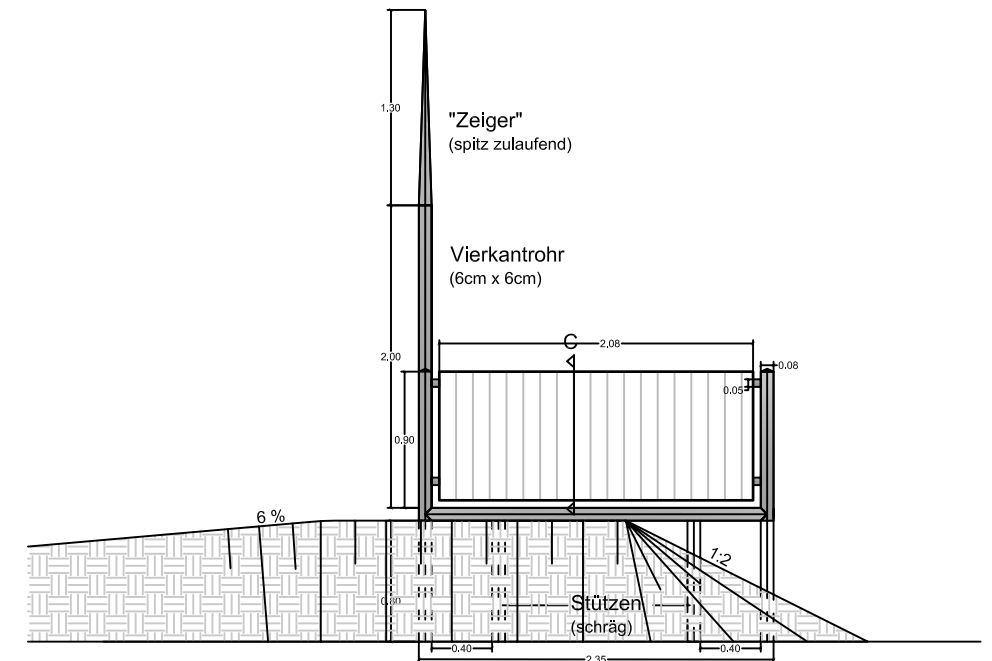

# Übersichtsplan Aussichtspunkt Escher See, Aussichtspunkt Ost

Aussichtspunkt  
Aufsicht  
M 1:100

Aussichtspunkt mit Rampe  
Querschnitt  
M 1:50

Aussichtspunkt mit Rampe  
Längsschnitt  
M 1:50