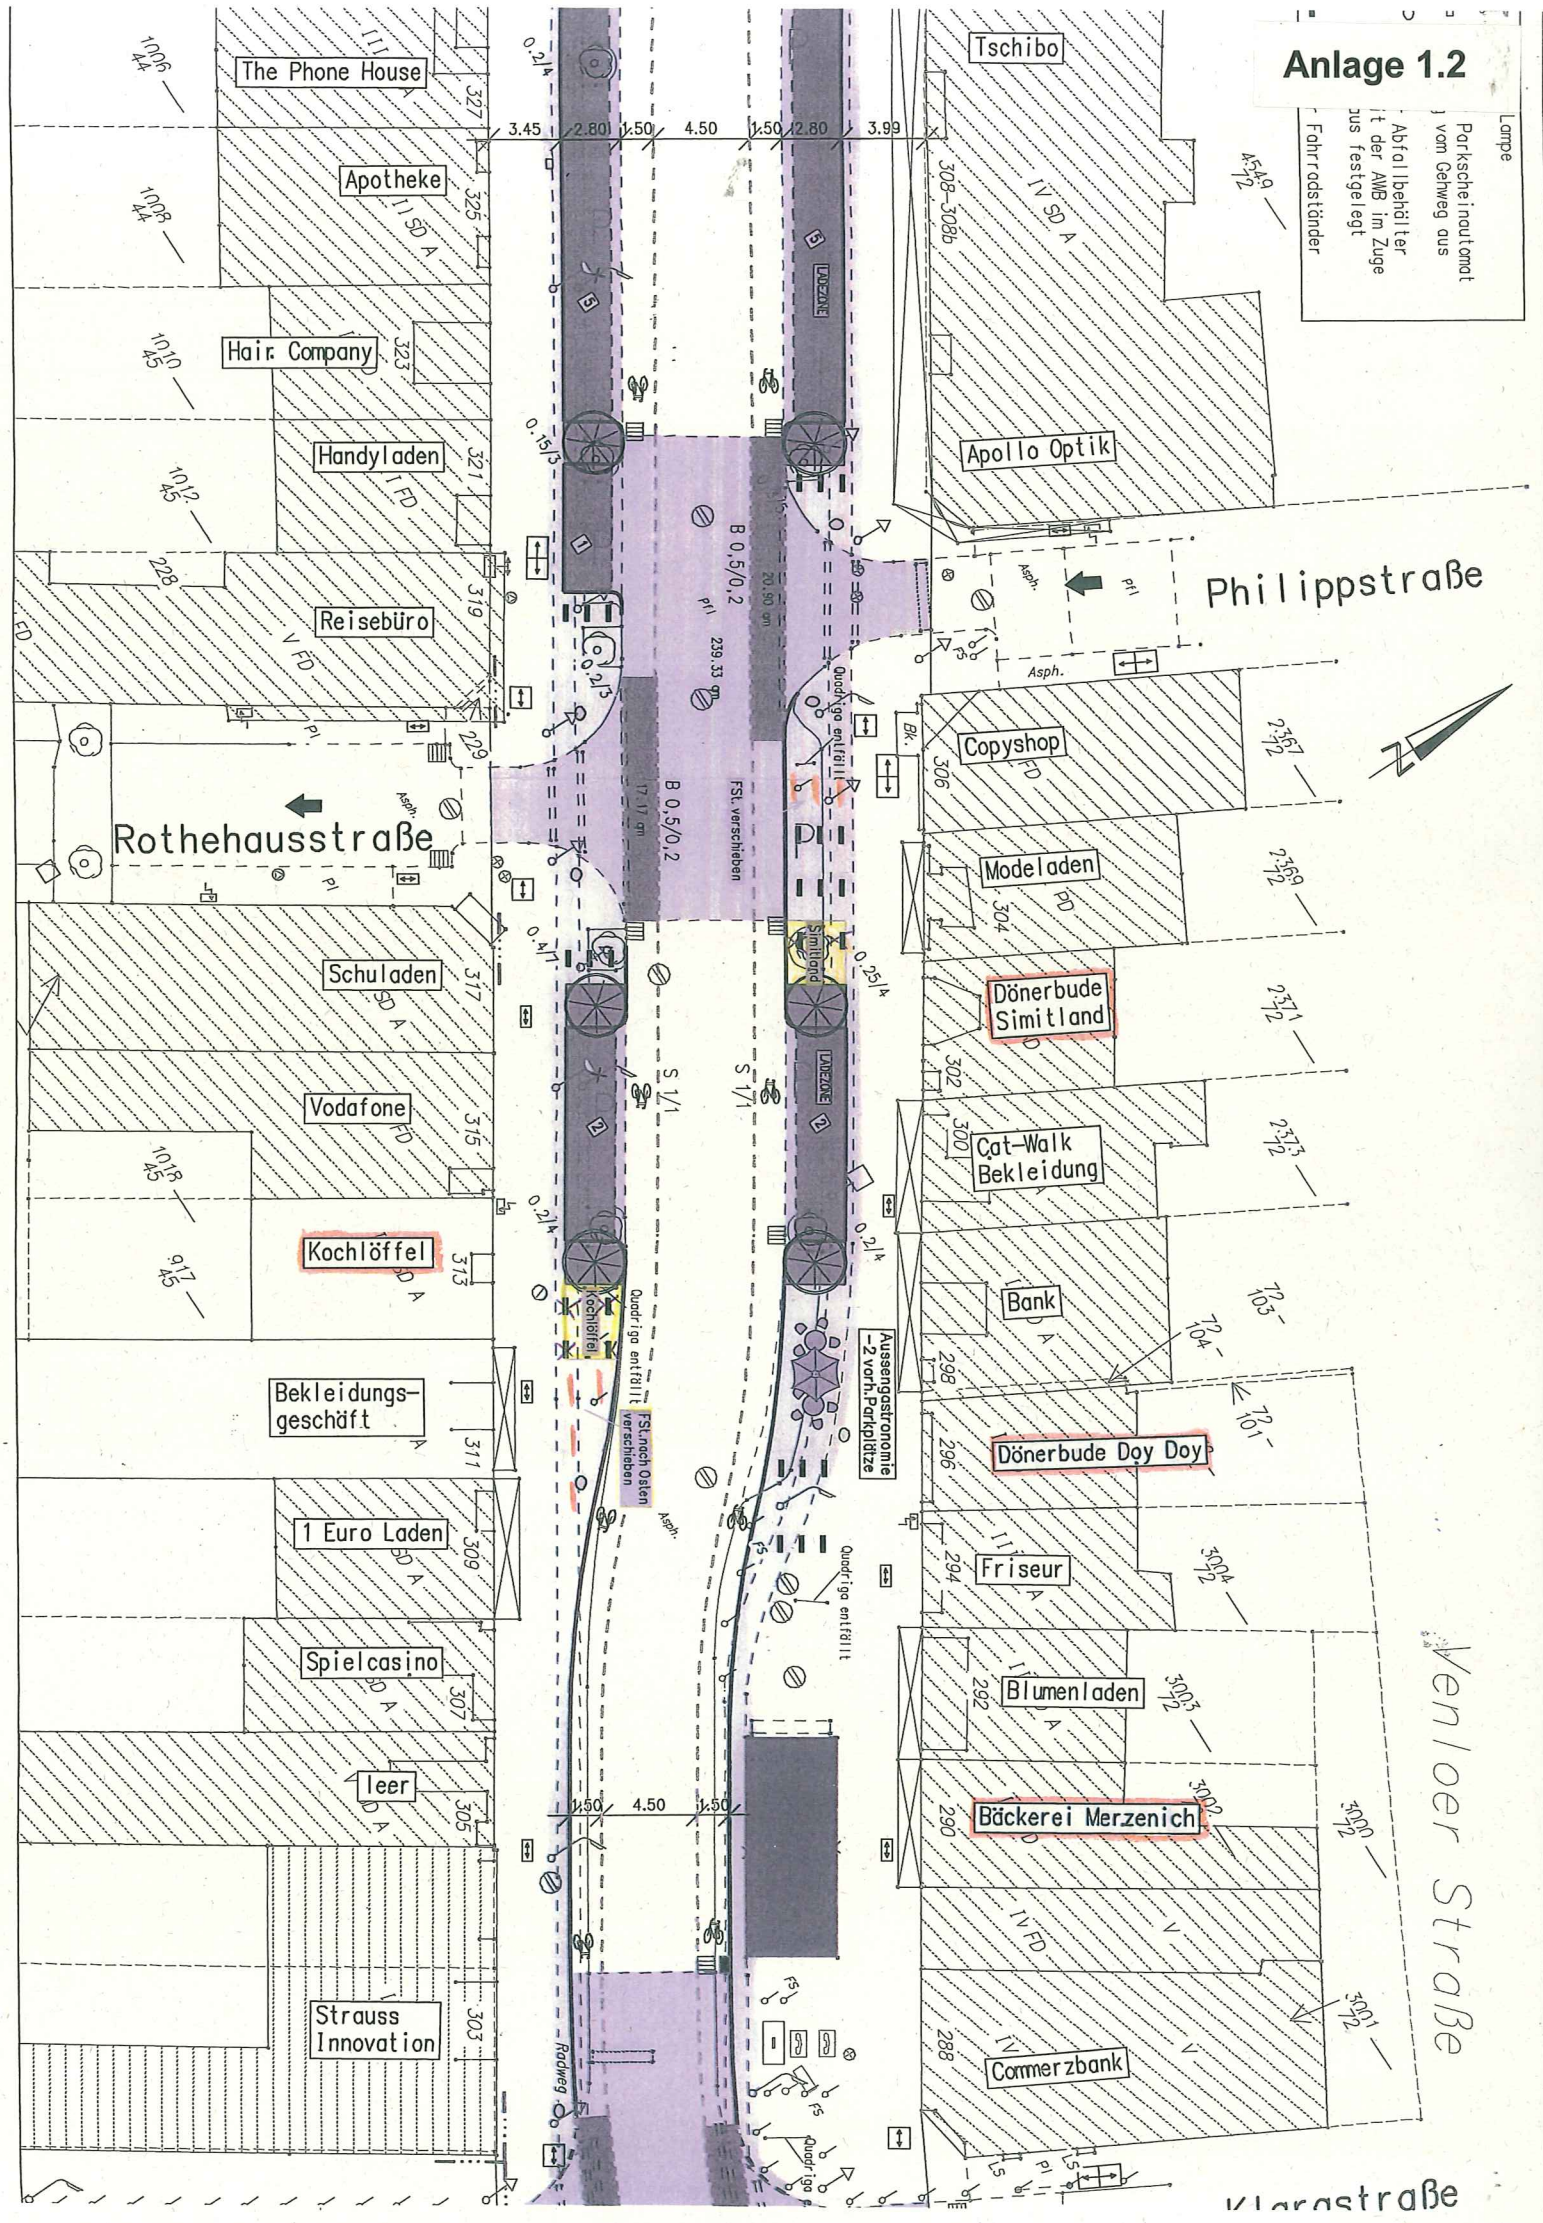

Anlage 1.2

- Lampe
- Parkscheinautomat
- vom Gehweg aus
- Abfallbehälter
- in der AMB im Zuge
- aus festgelegt
- Fahrradständer

Venloer Straße

Klarstraße