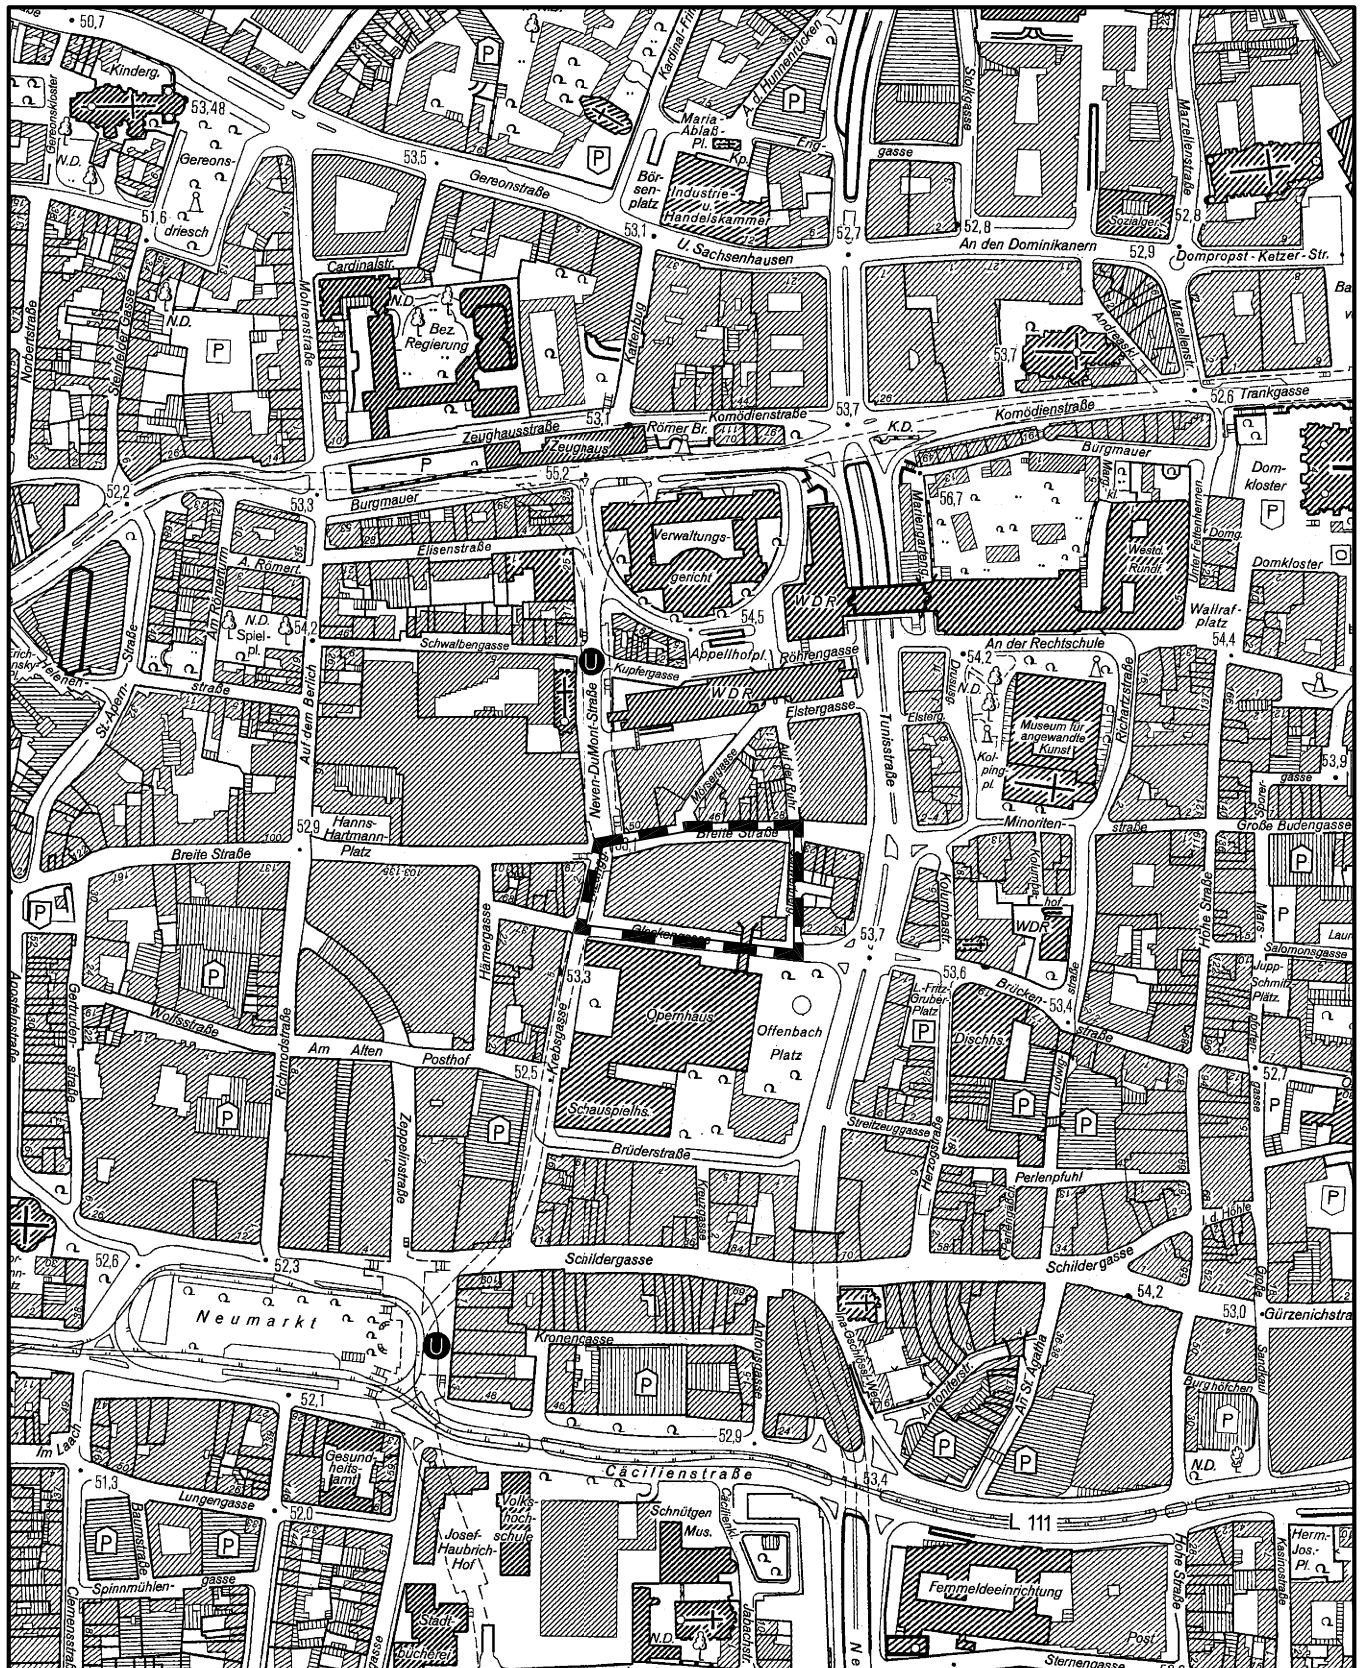

## Anlage zur Satzung der Stadt Köln über eine Veränderungssperre in Köln - Altstadt/Nord Arbeitstitel "Glockengasse"

**Maßstab 1 : 5 000**

Planwirkungsbereich der Vorlage zur Orientierung von Mitgliedern des Rates, der Ausschüsse und der Bezirksvertretungen, die wegen Befangenheit an den Beratungen zu diesem Tagesordnungspunkt nicht teilnehmen dürfen.