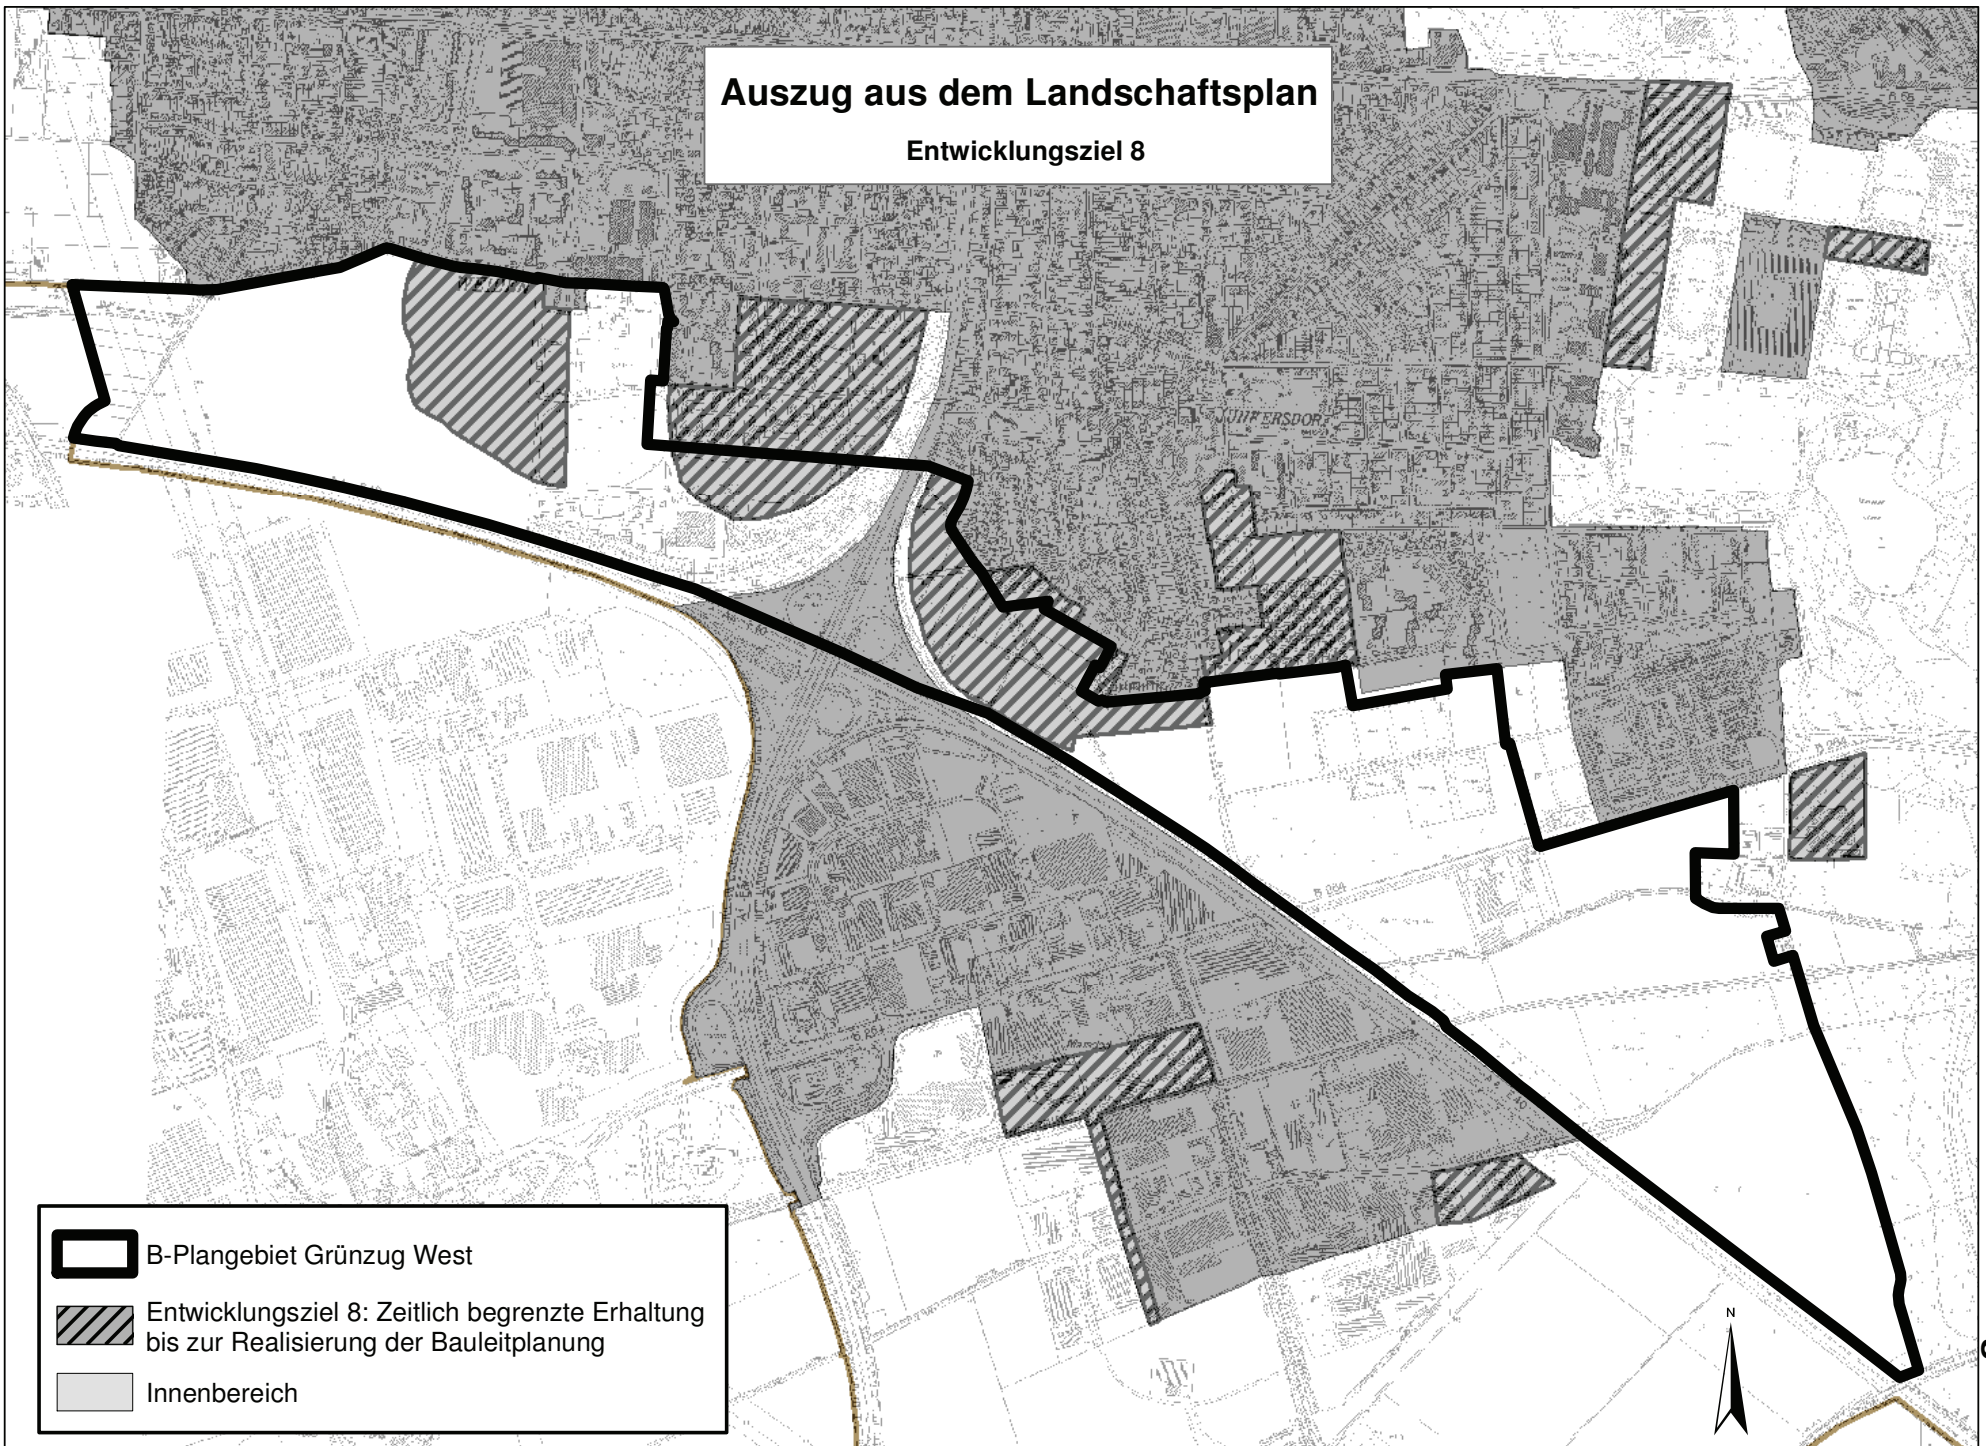

# Auszug aus dem Landschaftsplan

## Entwicklungsziel 8

B-Plangebiet Grünzug West

Entwicklungsziel 8: Zeitlich begrenzte Erhaltung bis zur Realisierung der Bauleitplanung

Innenbereich