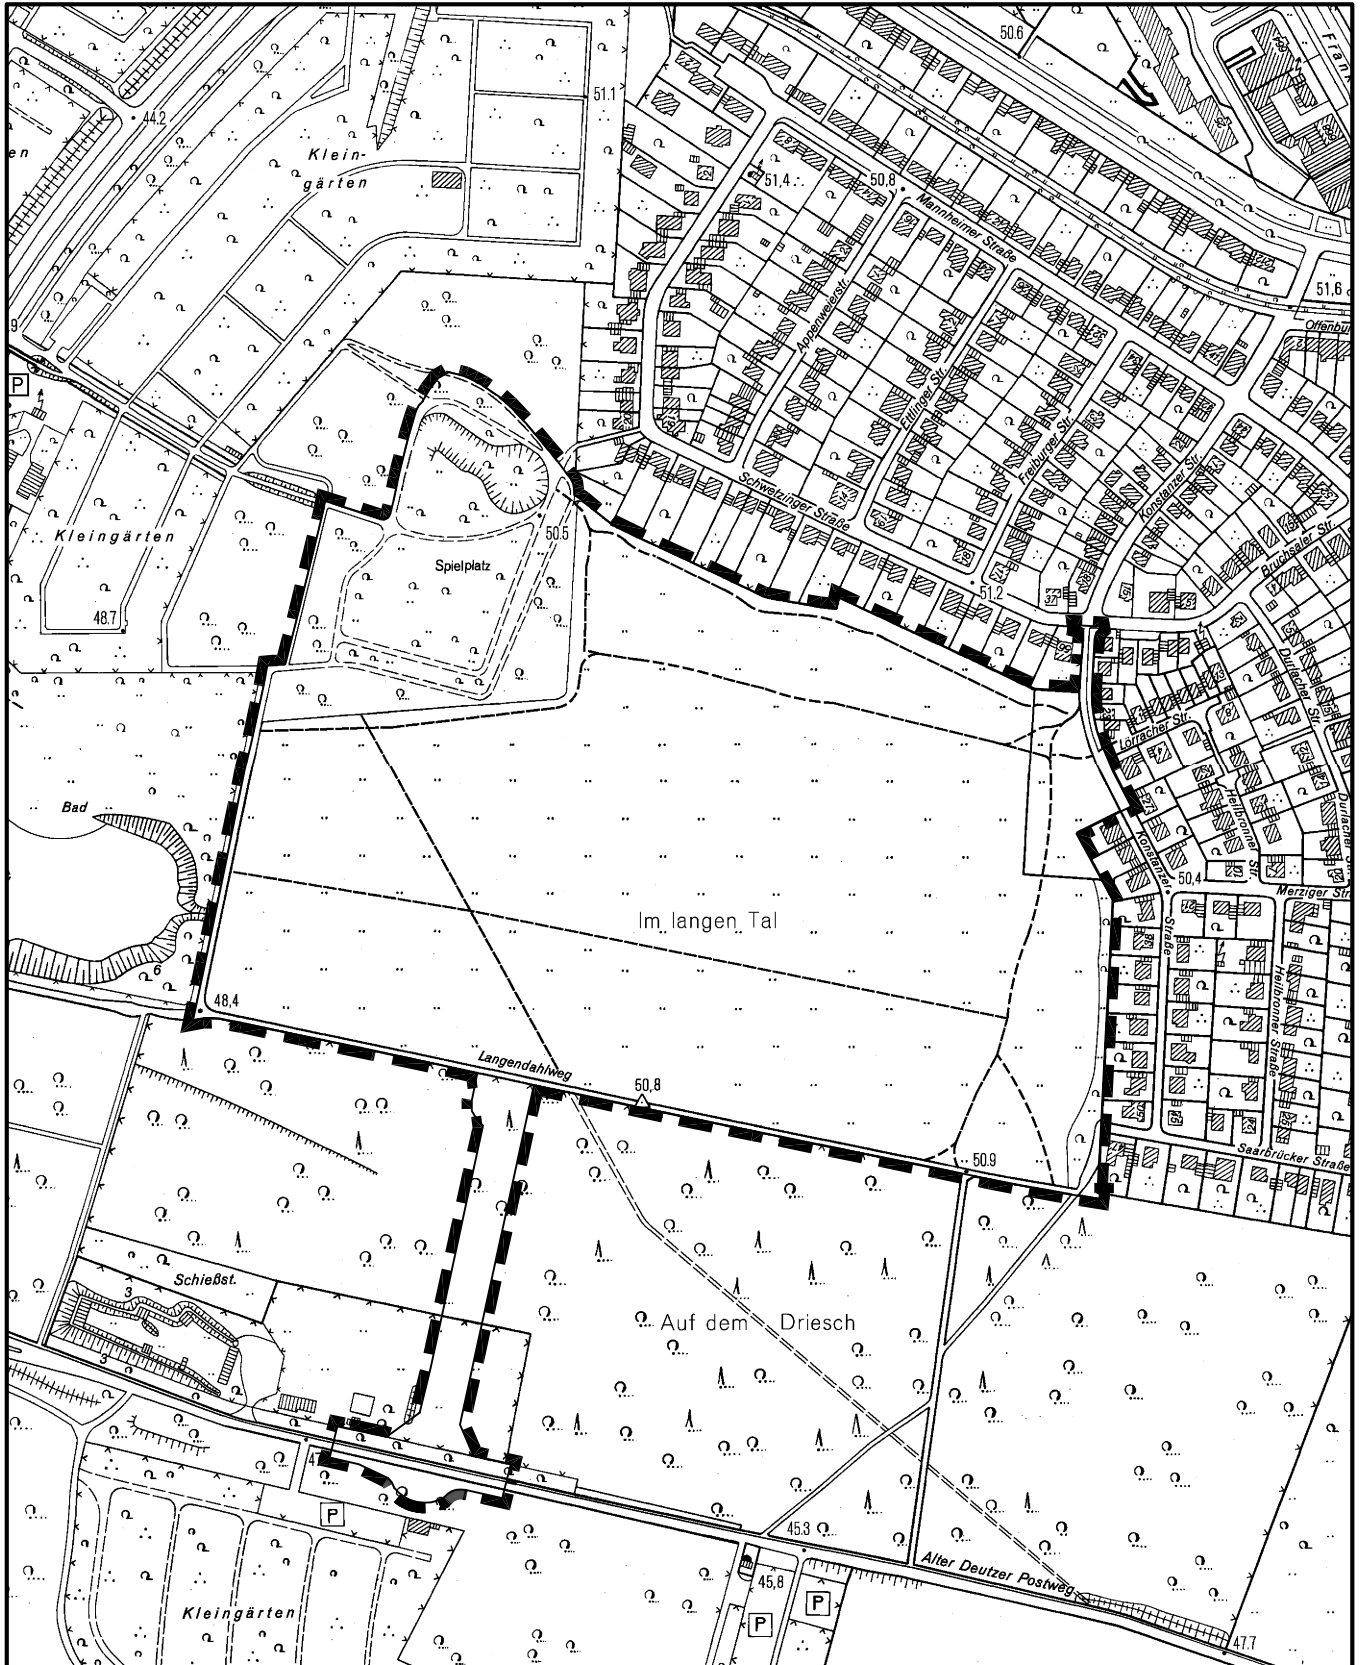

Bebauungsplan Nr.: 72439/06

## Arbeitstitel: "Waldbadviertel Langendahlweg"

in Köln - Ostheim

Maßstab 1 : 5 000

Planwirkungsbereich der Vorlage zur Orientierung von Mitgliedern des Rates, der Ausschüsse und der Bezirksvertretungen, die wegen Befangenheit an den Beratungen zu diesem Tagesordnungspunkt nicht teilnehmen dürfen.