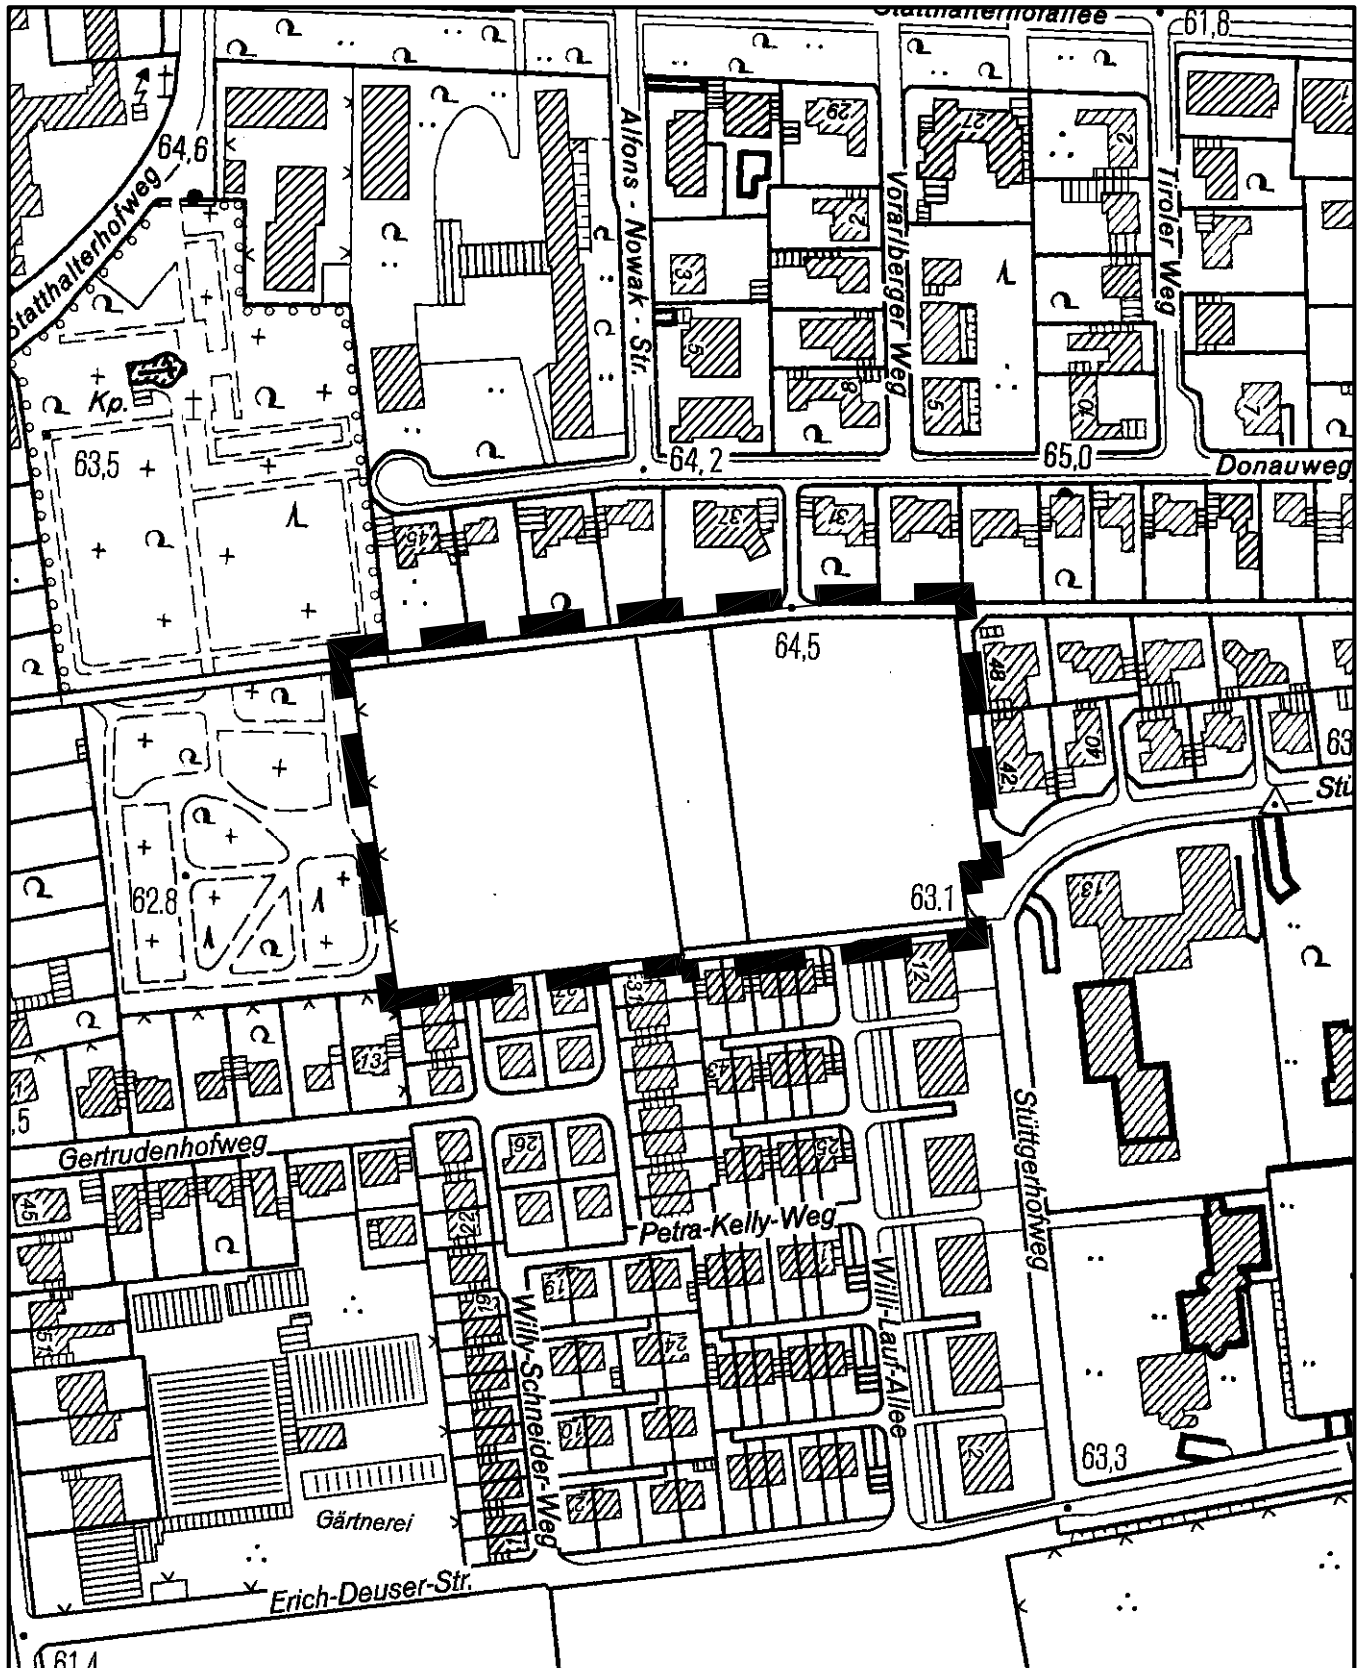

Geltungsbereich des Städtebaulichen Planungskonzeptes

Willi-Lauf-Allee

in Köln - Junkersdorf

Maßstab 1 : 2 500

Planwirkungsbereich der Vorlage zur Orientierung von Mitgliedern des Rates, der Ausschüsse und der Bezirksvertretungen, die wegen Befangenheit an den Beratungen zu diesem Tagesordnungspunkt nicht teilnehmen dürfen.