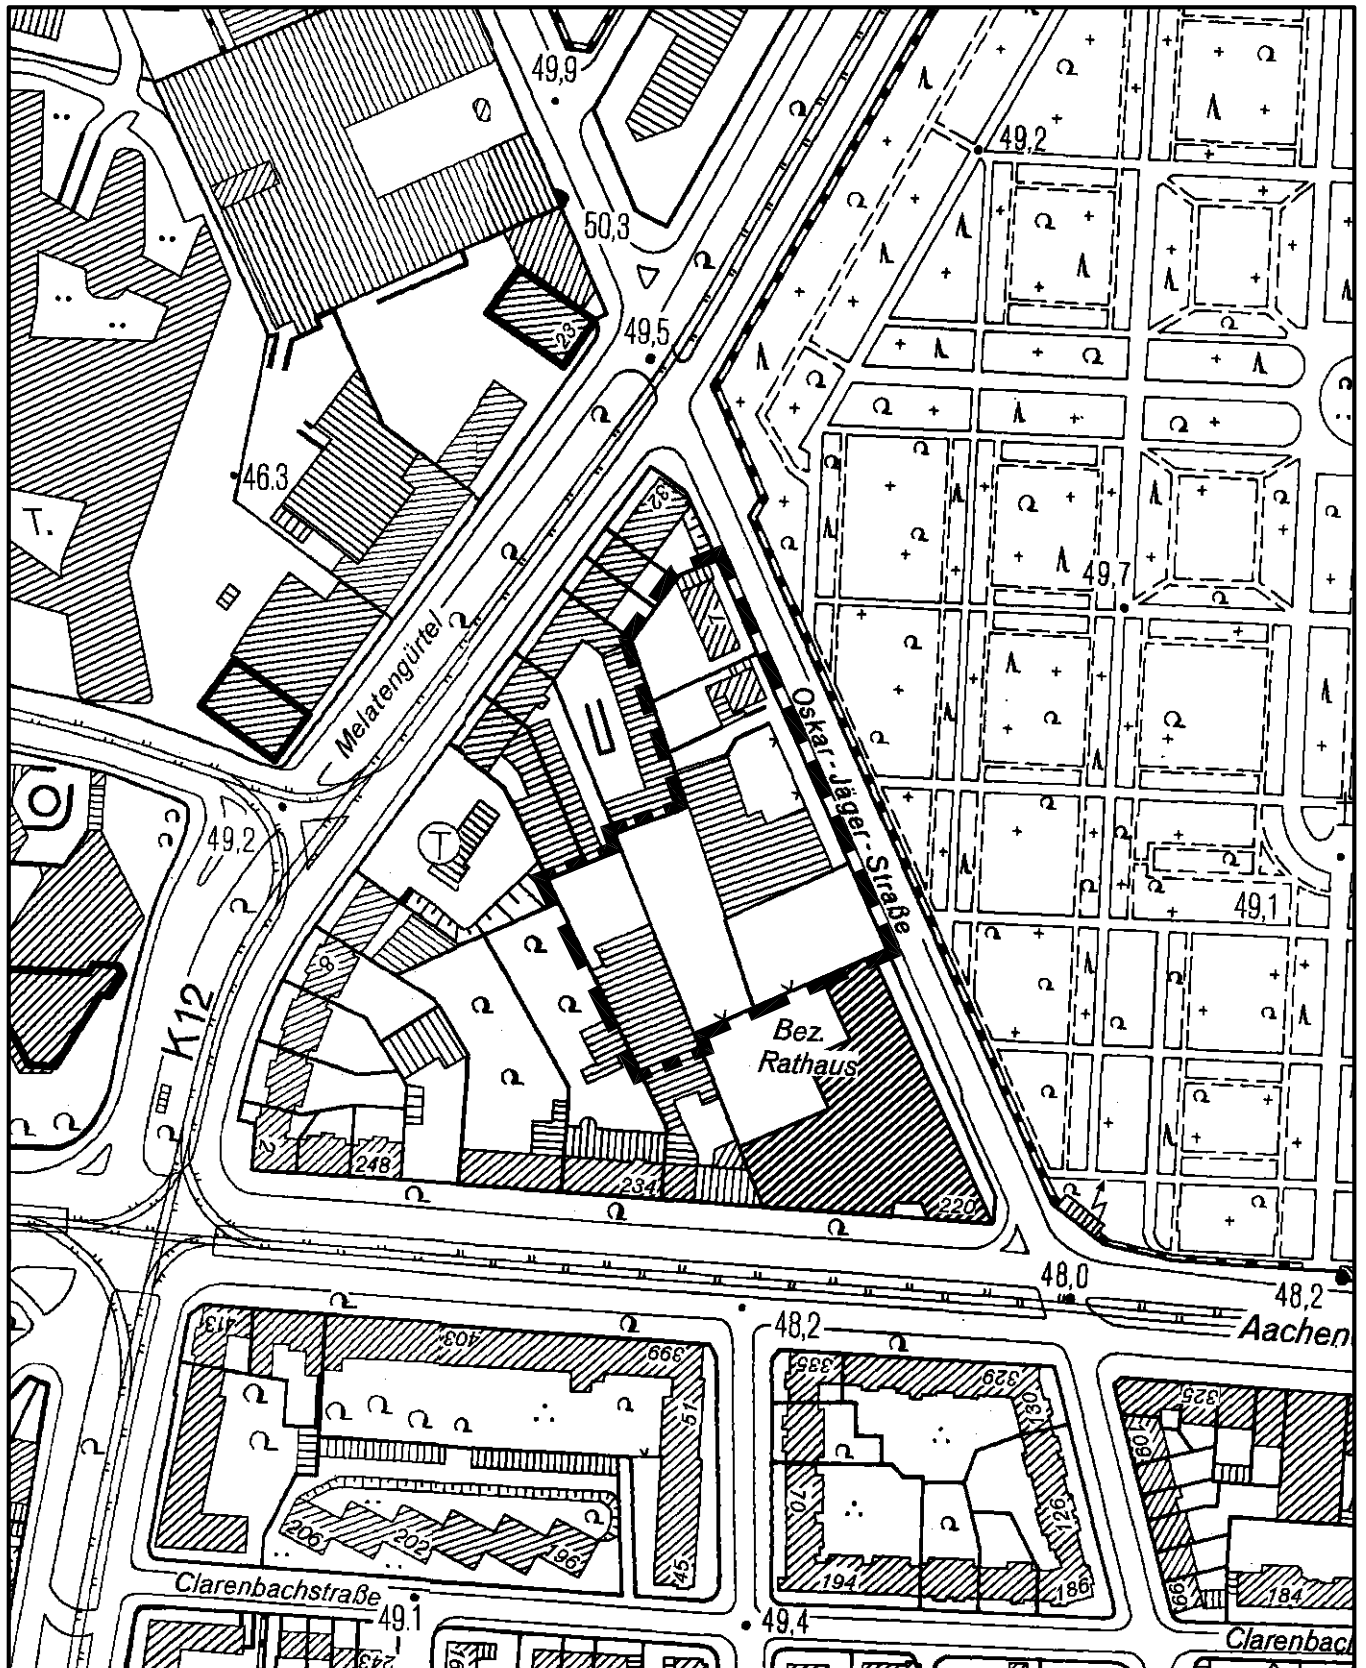

## Vorhabenbezogener Bebauungsplan Südwestlich Melatenfriedhof in Köln - Lindenthal

Maßstab 1 : 2 500

Planwirkungsbereich der Vorlage zur Orientierung von Mitgliedern des Rates, der Ausschüsse und der Bezirksvertretungen, die wegen Befangenheit an den Beratungen zu diesem Tagesordnungspunkt nicht teilnehmen dürfen.