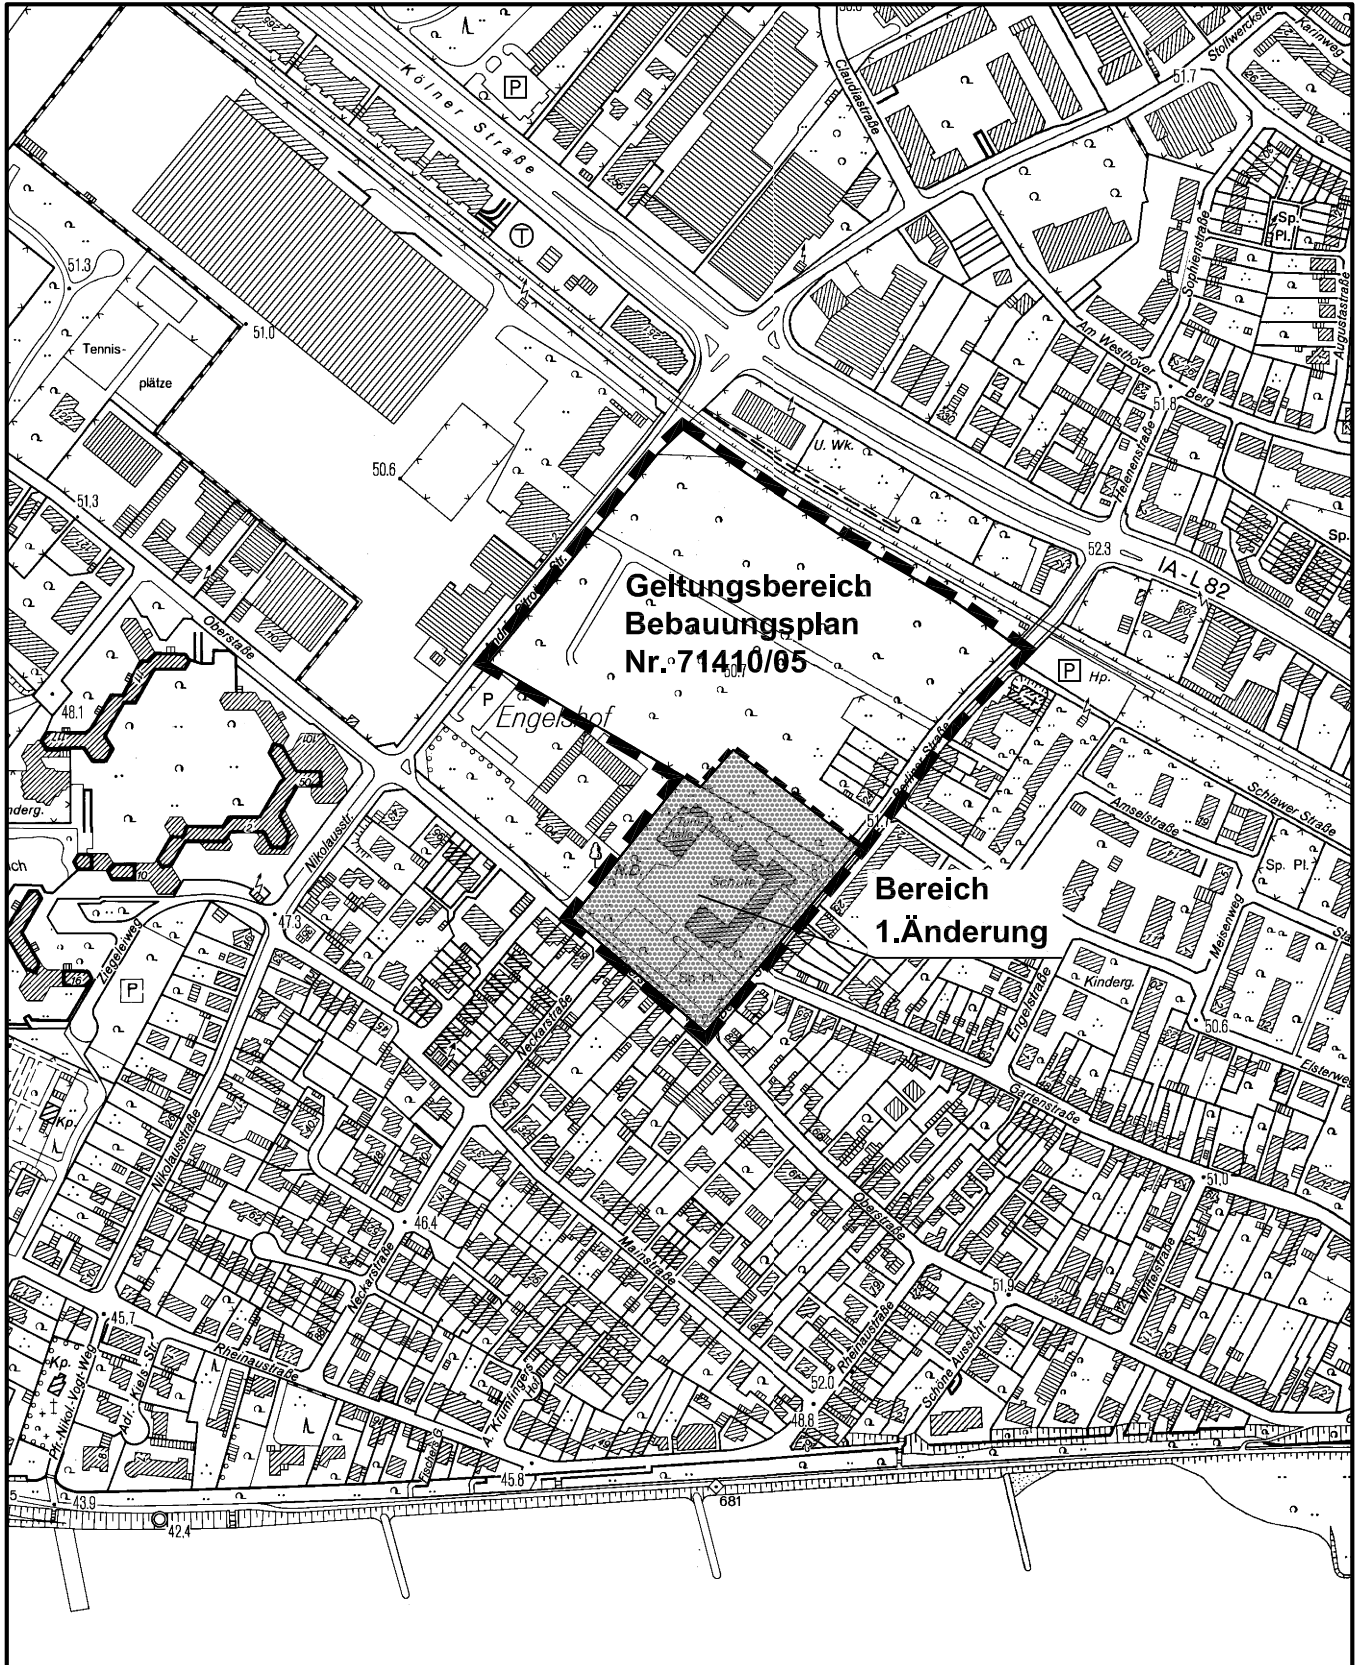

Geltungsbereich des Bebauungsplanes Nr. 71 410/05 André-Citroën-Straße, 1. Änderung in Köln-Porz-Westhoven

Maßstab 1 : 5 000

Planwirkungsbereich der Vorlage zur Orientierung von Mitgliedern des Rates, der Ausschüsse und der Bezirksvertretungen, die wegen Befangenheit an den Beratungen zu diesem Tagesordnungspunkt nicht teilnehmen dürfen.