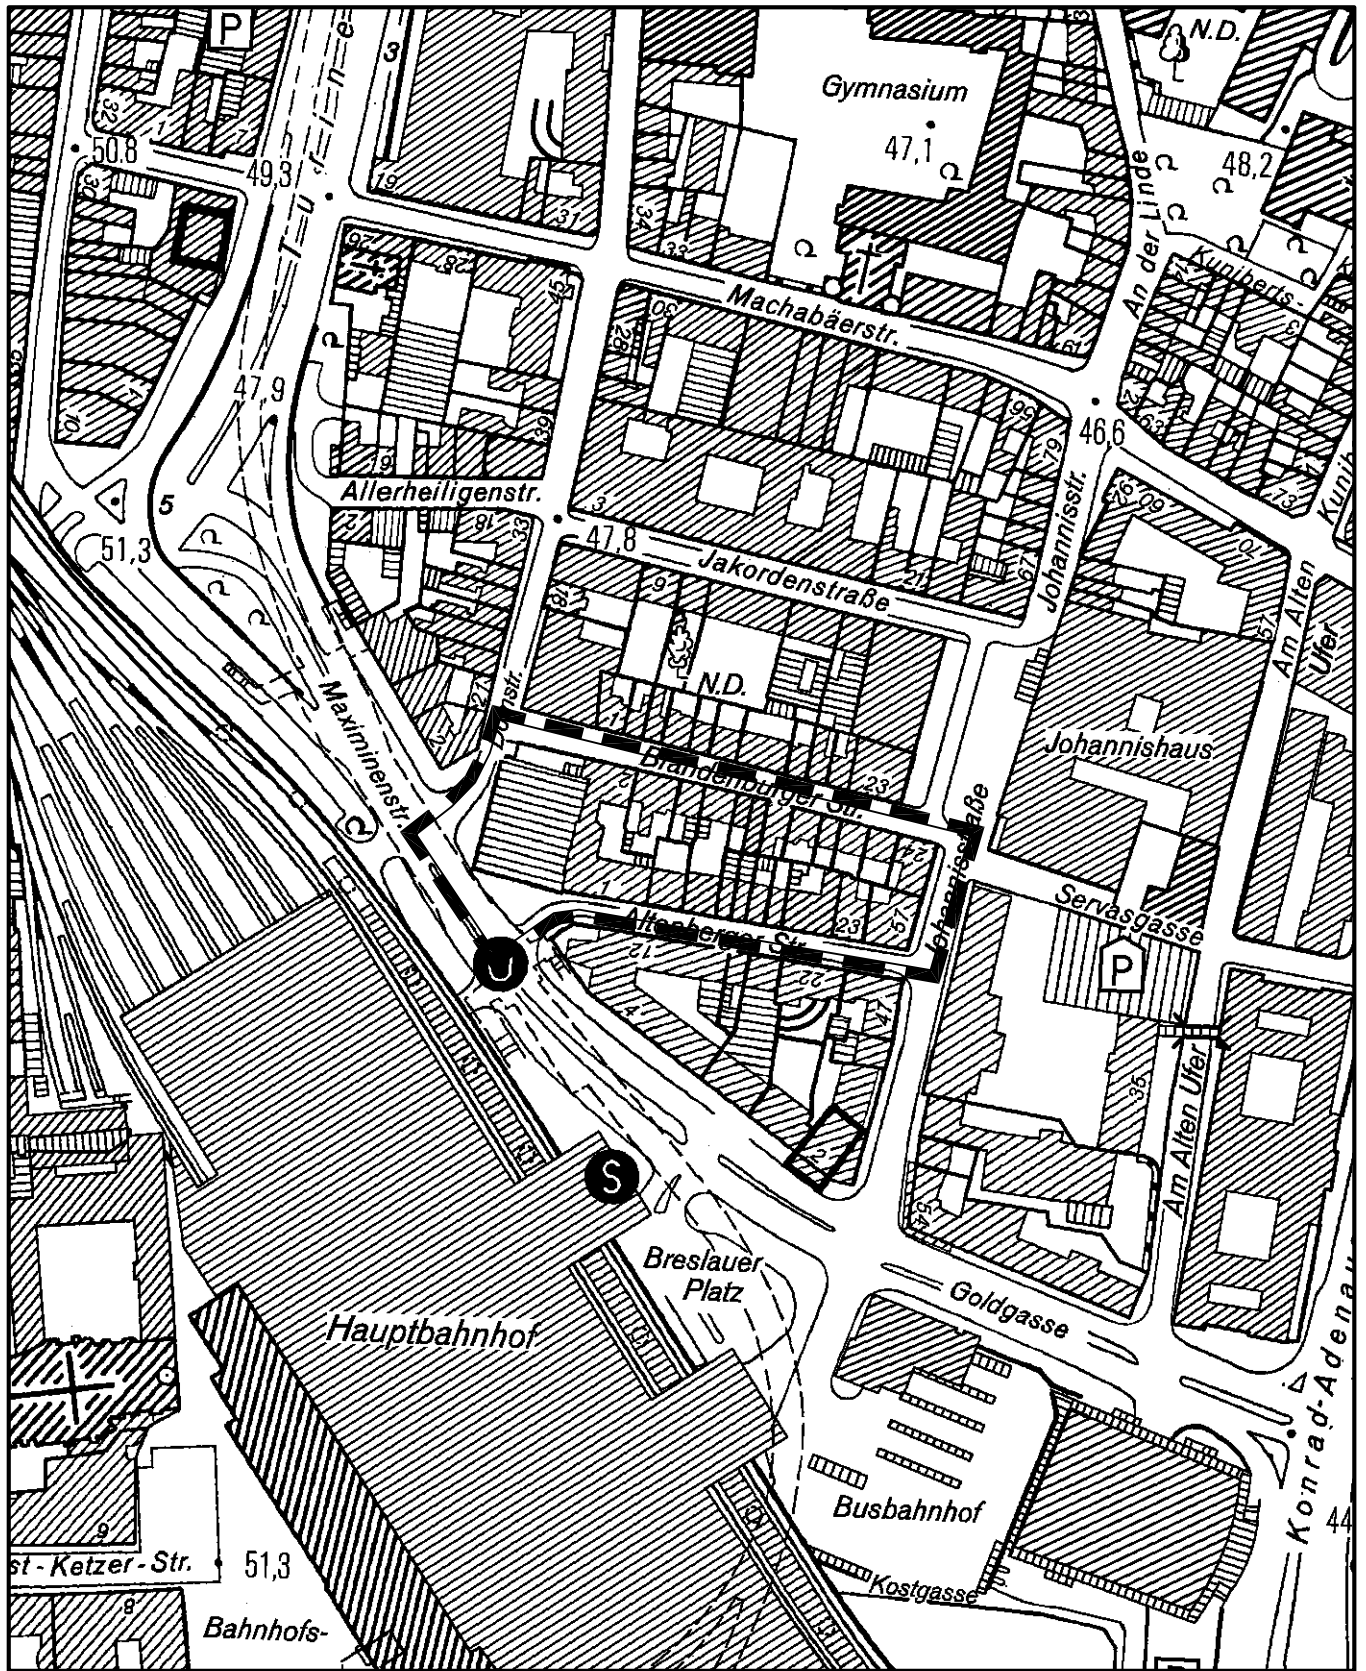

# Anlage zur Satzung der Stadt Köln über eine Veränderungssperre in Köln-Altstadt/Nord

## Arbeitstitel: "Brandenburger Straße" in Köln-Altstadt/Nord

Maßstab 1 : 2 500

25 0 50 100 150 Meter