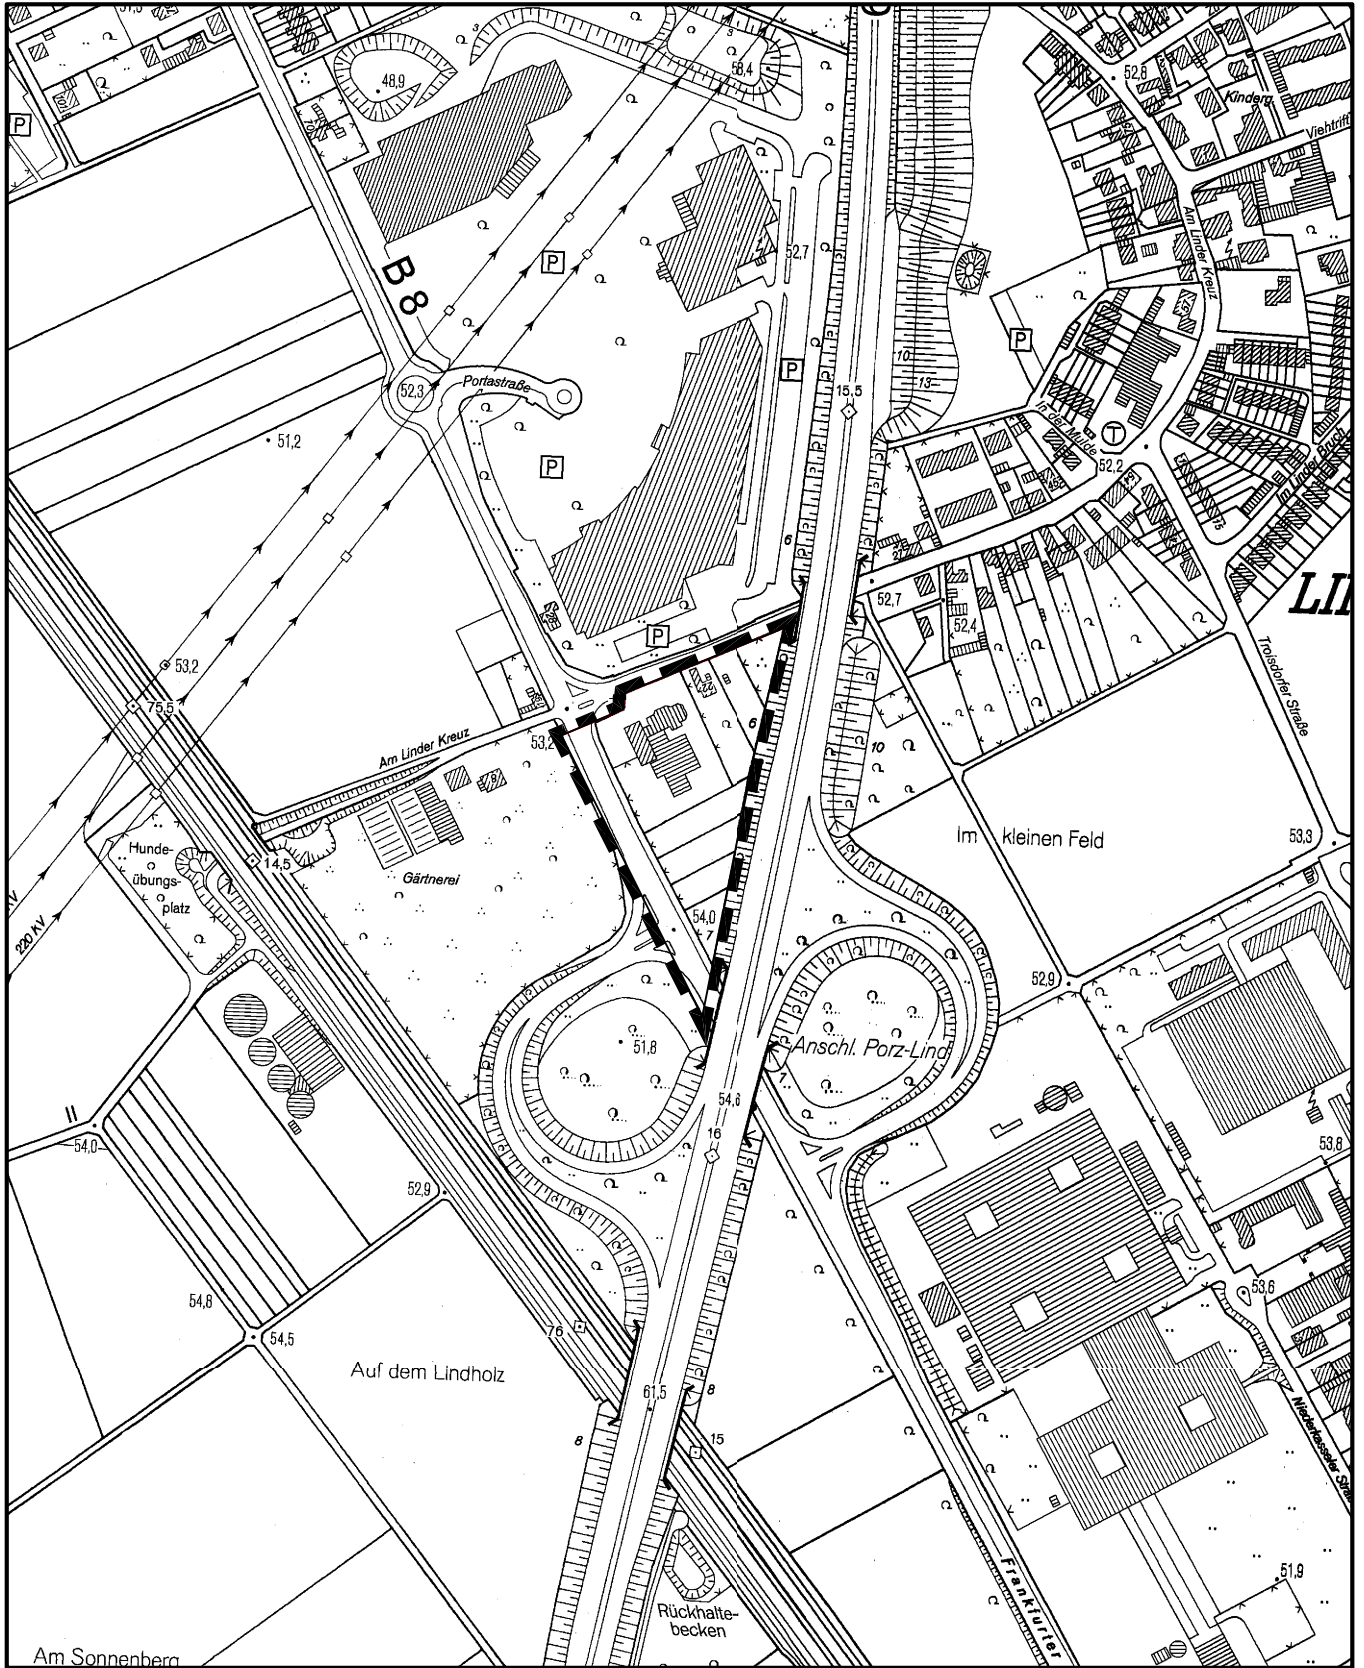

Anlage zur Satzung der Stadt Köln über eine Verlängerung der Veränderungssperre in Köln - Porz - Lind Arbeitstitel: GE westlich Linder Kreuz, 1. Änderung

Maßstab 1 : 5 000