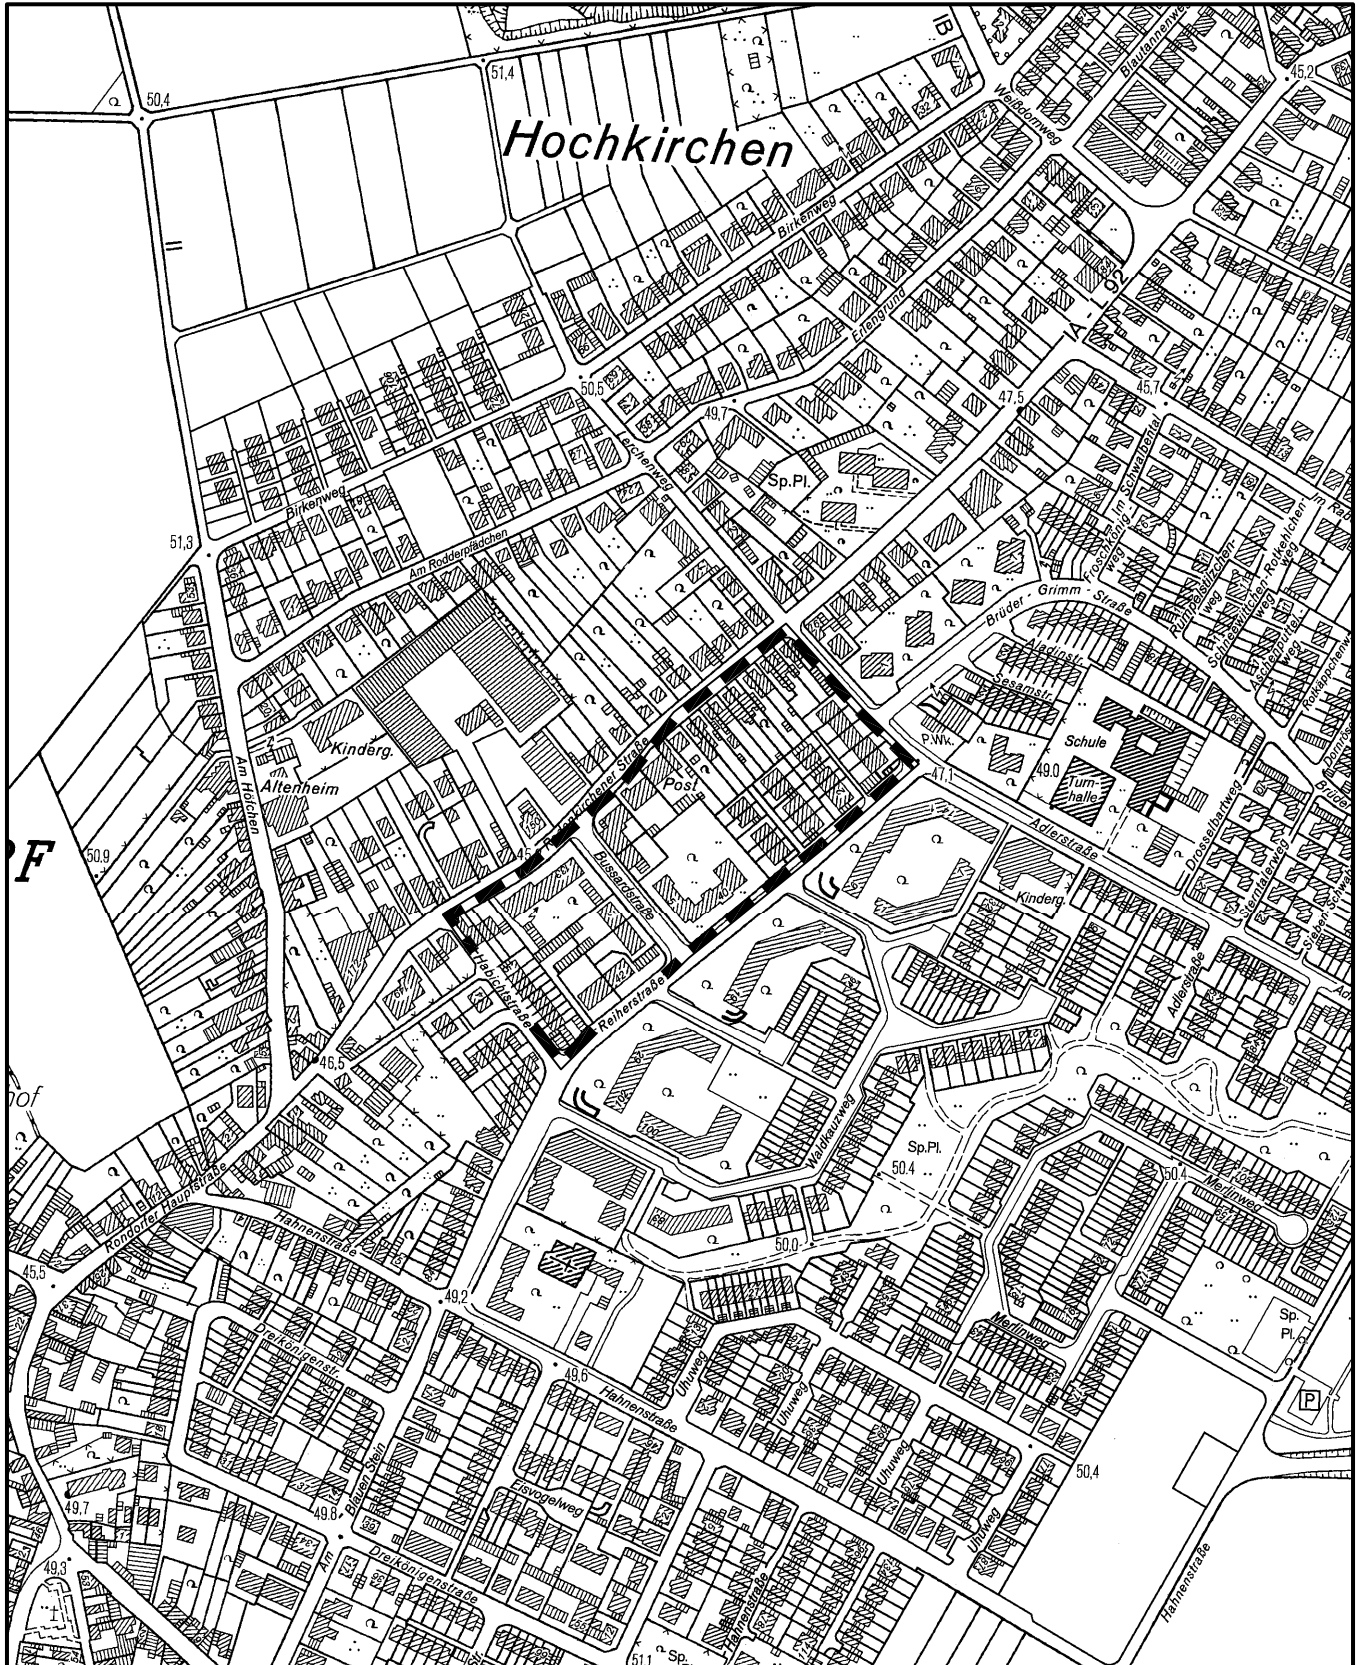

Arbeitstitel: Südlich Rodenkirchener Straße in Köln-Rondorf

Maßstab 1 : 5 000

Planwirkungsbereich der Vorlage zur Orientierung von Mitgliedern des Rates, der Ausschüsse und der Bezirksvertretungen, die wegen Befangenheit an den Beratungen zu diesem Tagesordnungspunkt nicht teilnehmen dürfen.