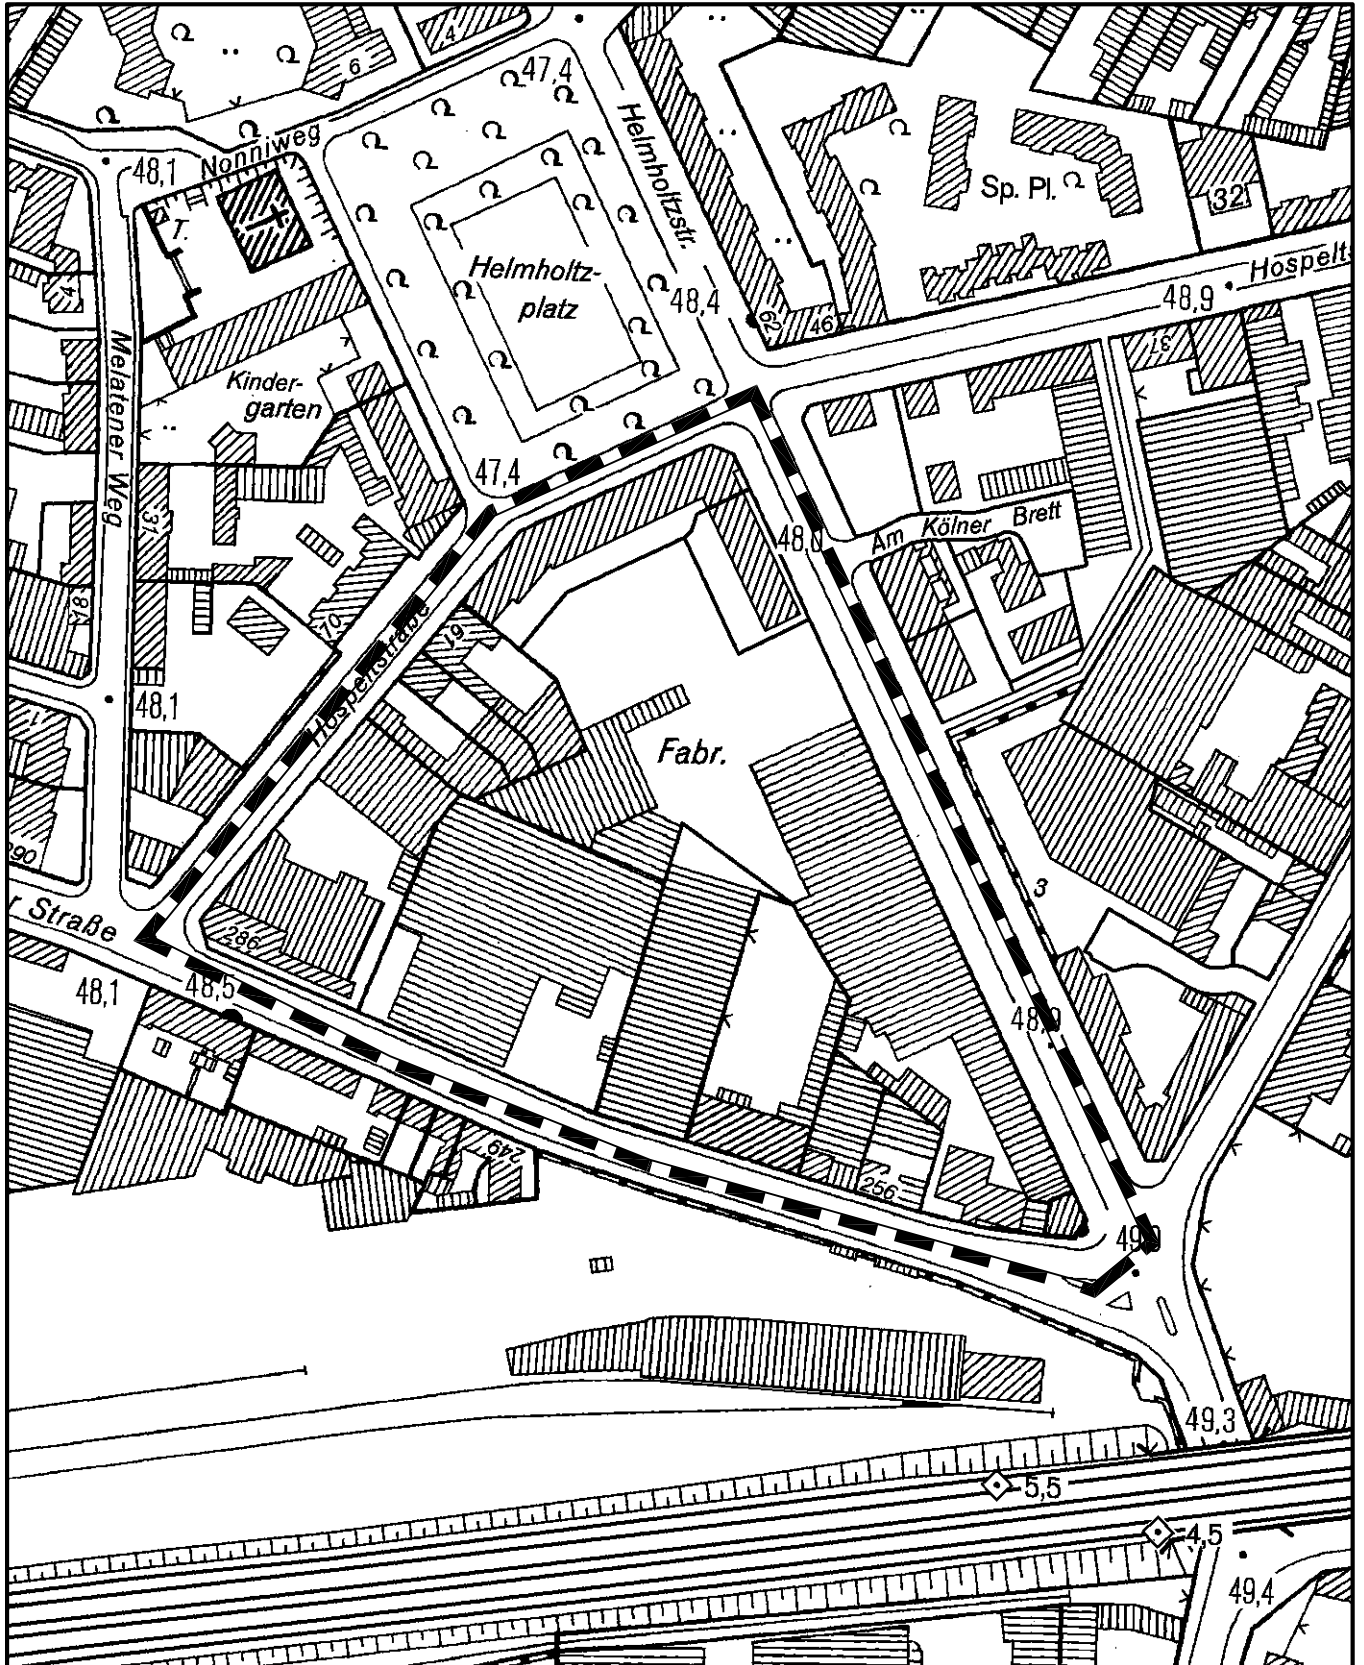

## Geltungsbereich des Bebauungsplanes Südlich Helmholtzplatz in Köln - Ehrenfeld

Maßstab 1 : 2500

Planwirkungsbereich der Vorlage zur Orientierung von Mitgliedern des Rates, der Ausschüsse und der Bezirksvertretungen, die wegen Befangenheit an den Beratungen zu diesem Tagesordnungspunkt nicht teilnehmen dürfen.