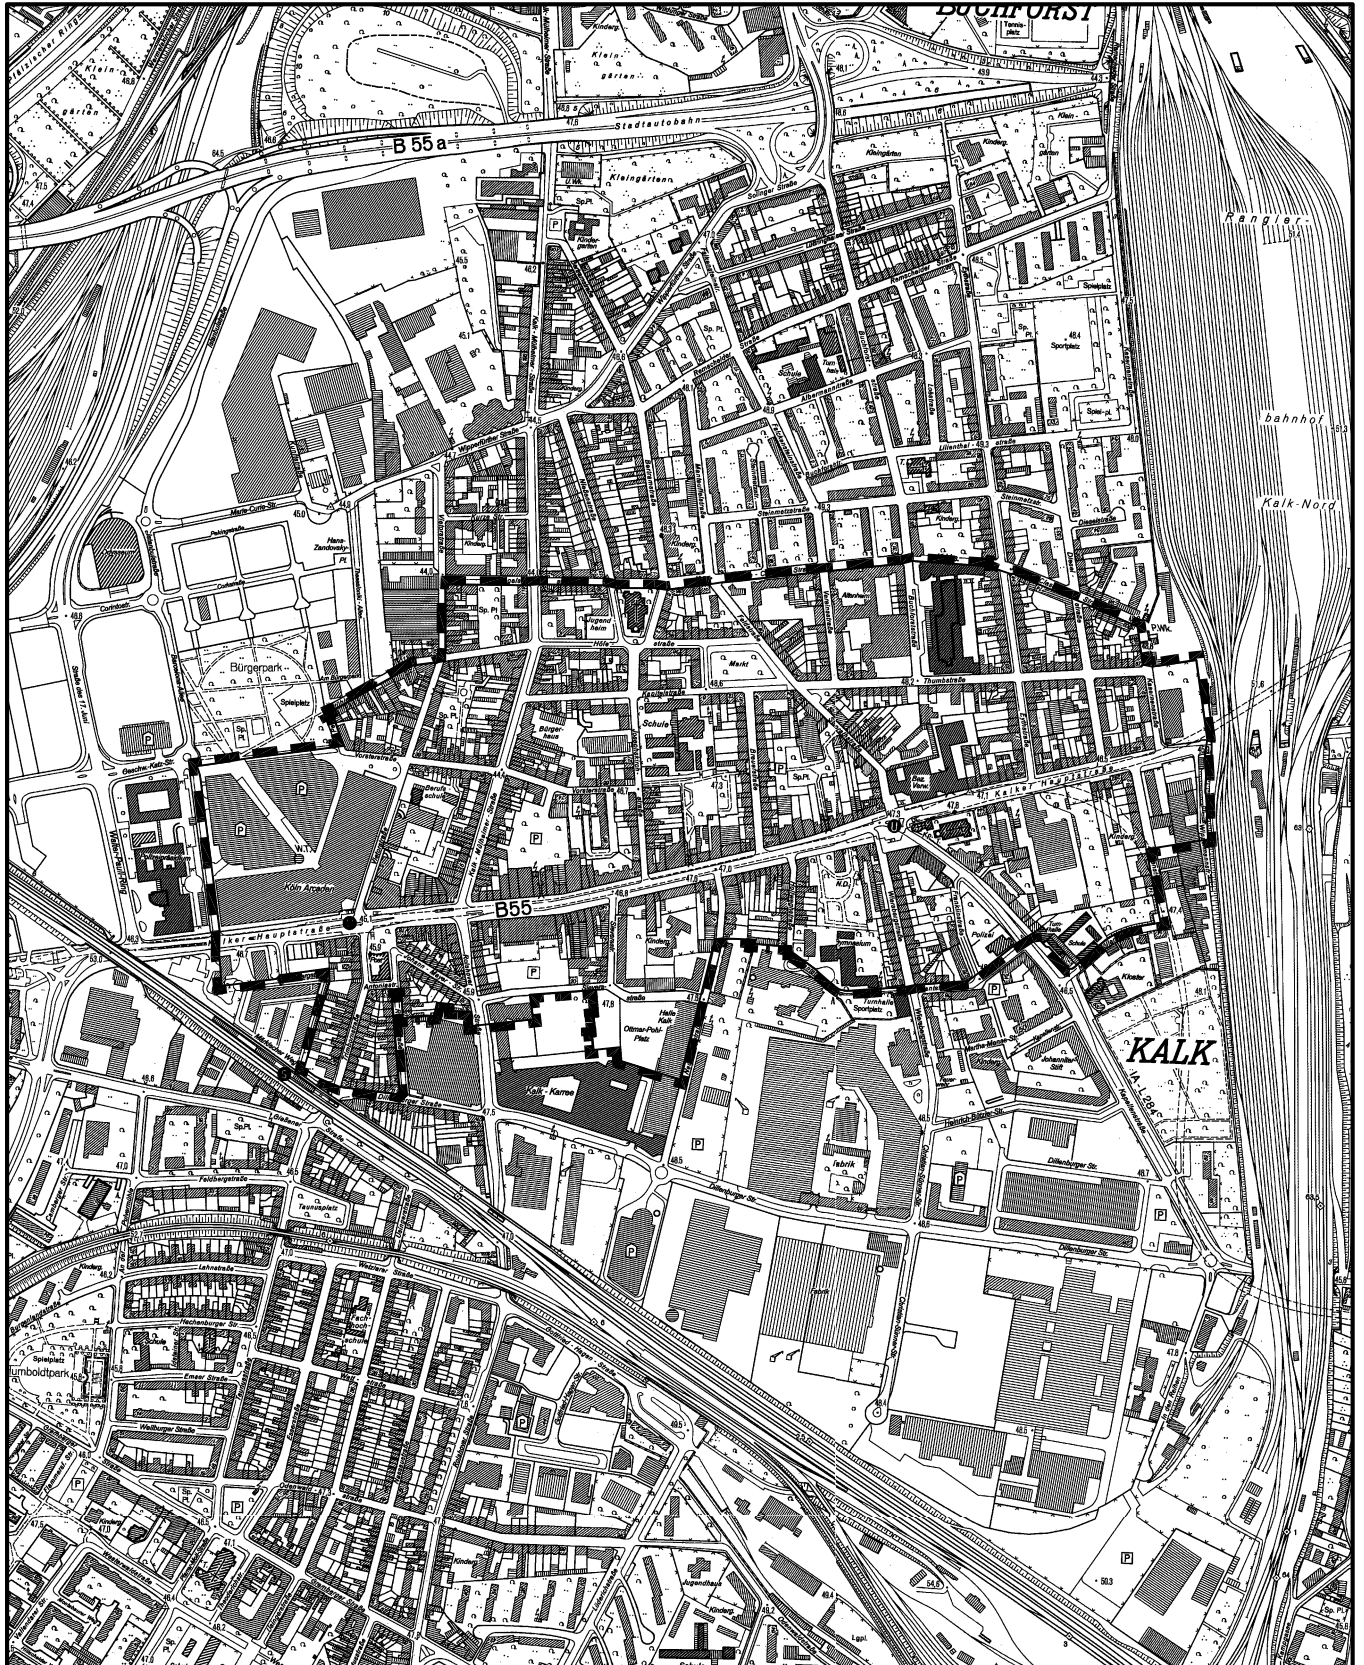

Anlage zur Satzung der Stadt Köln über eine Veränderungssperre in Köln - Kalk Arbeitstitel: Kalker Hauptstraße

Maßstab 1 : 10 000