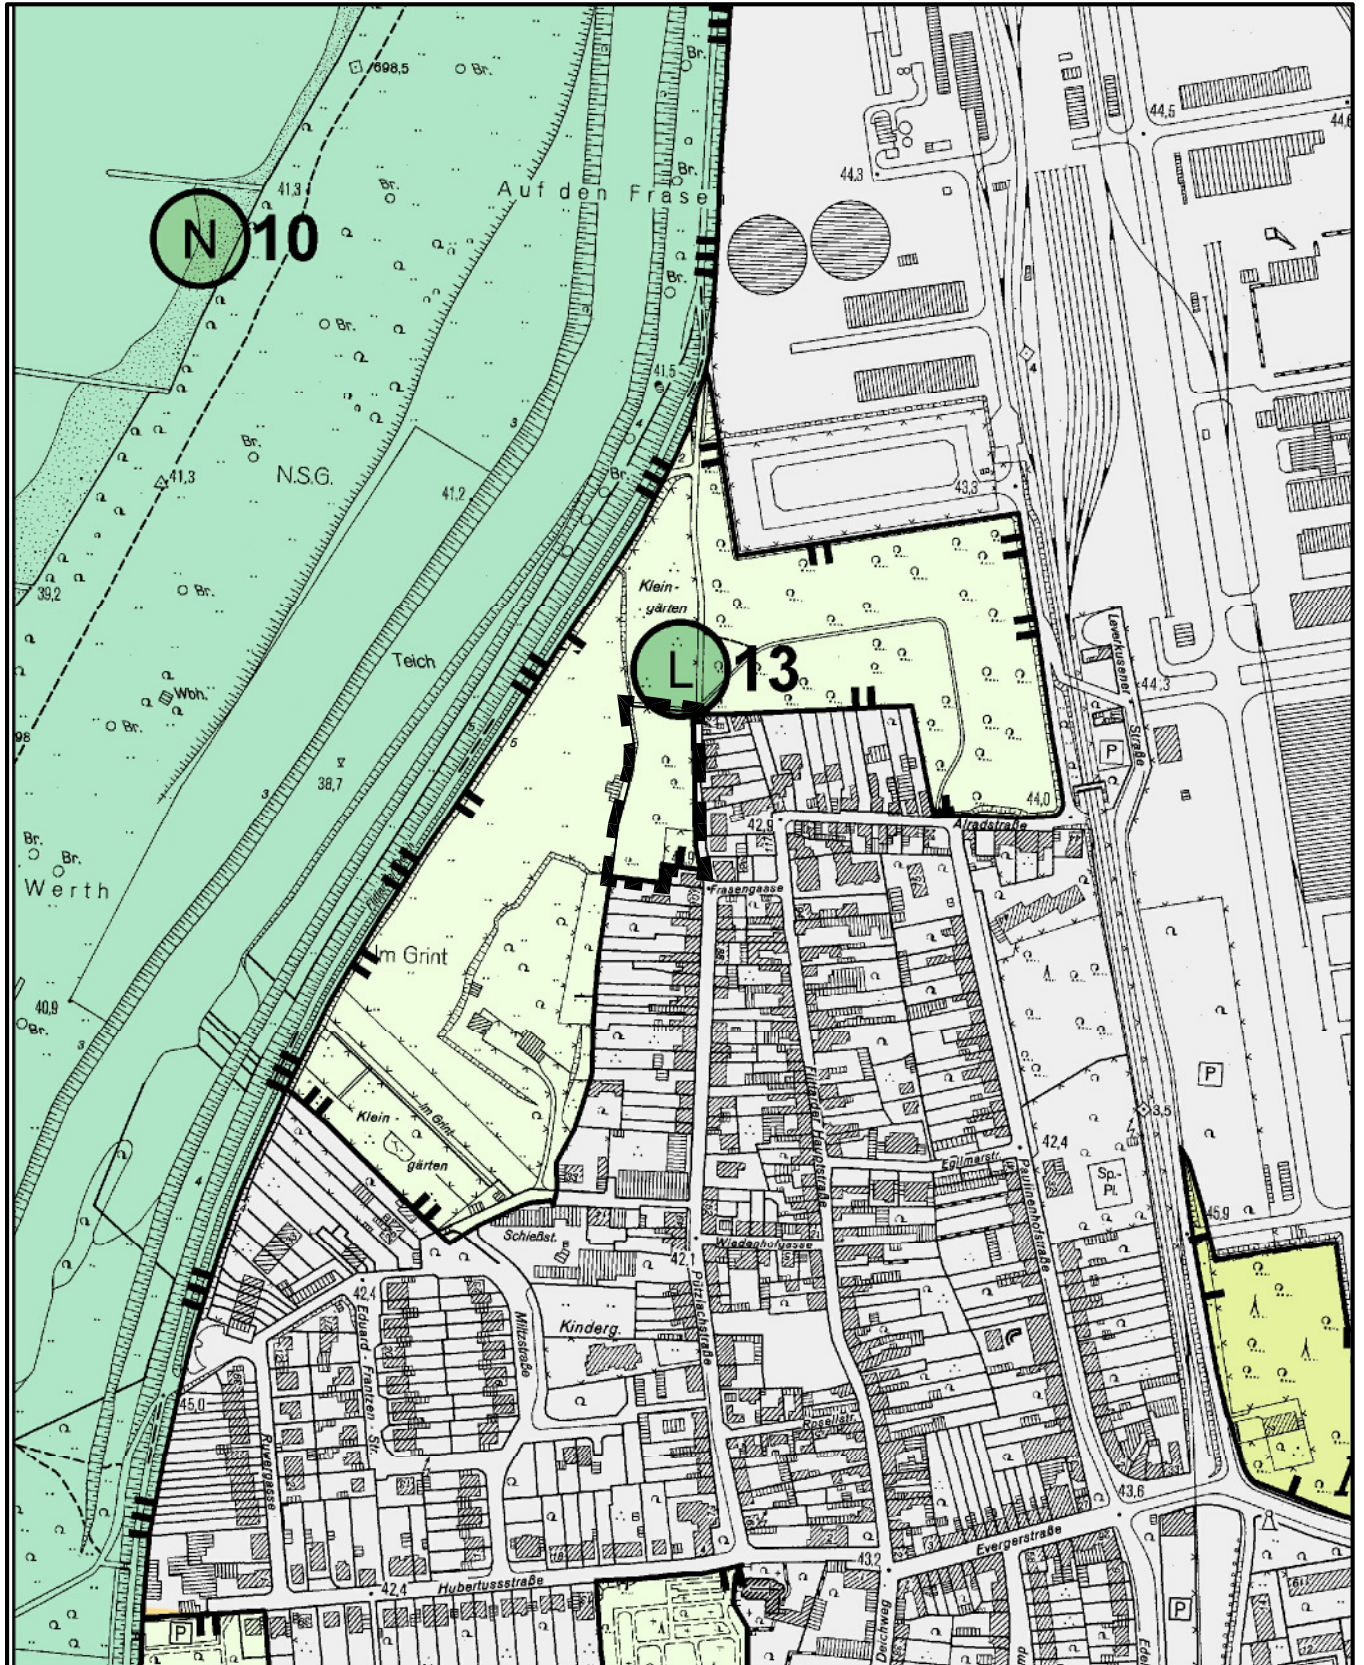

## Auszug aus dem Landschaftsplan der Stadt Köln

# Pützlachstraße

in Köln - Flittard

Maßstab 1 : 5 000