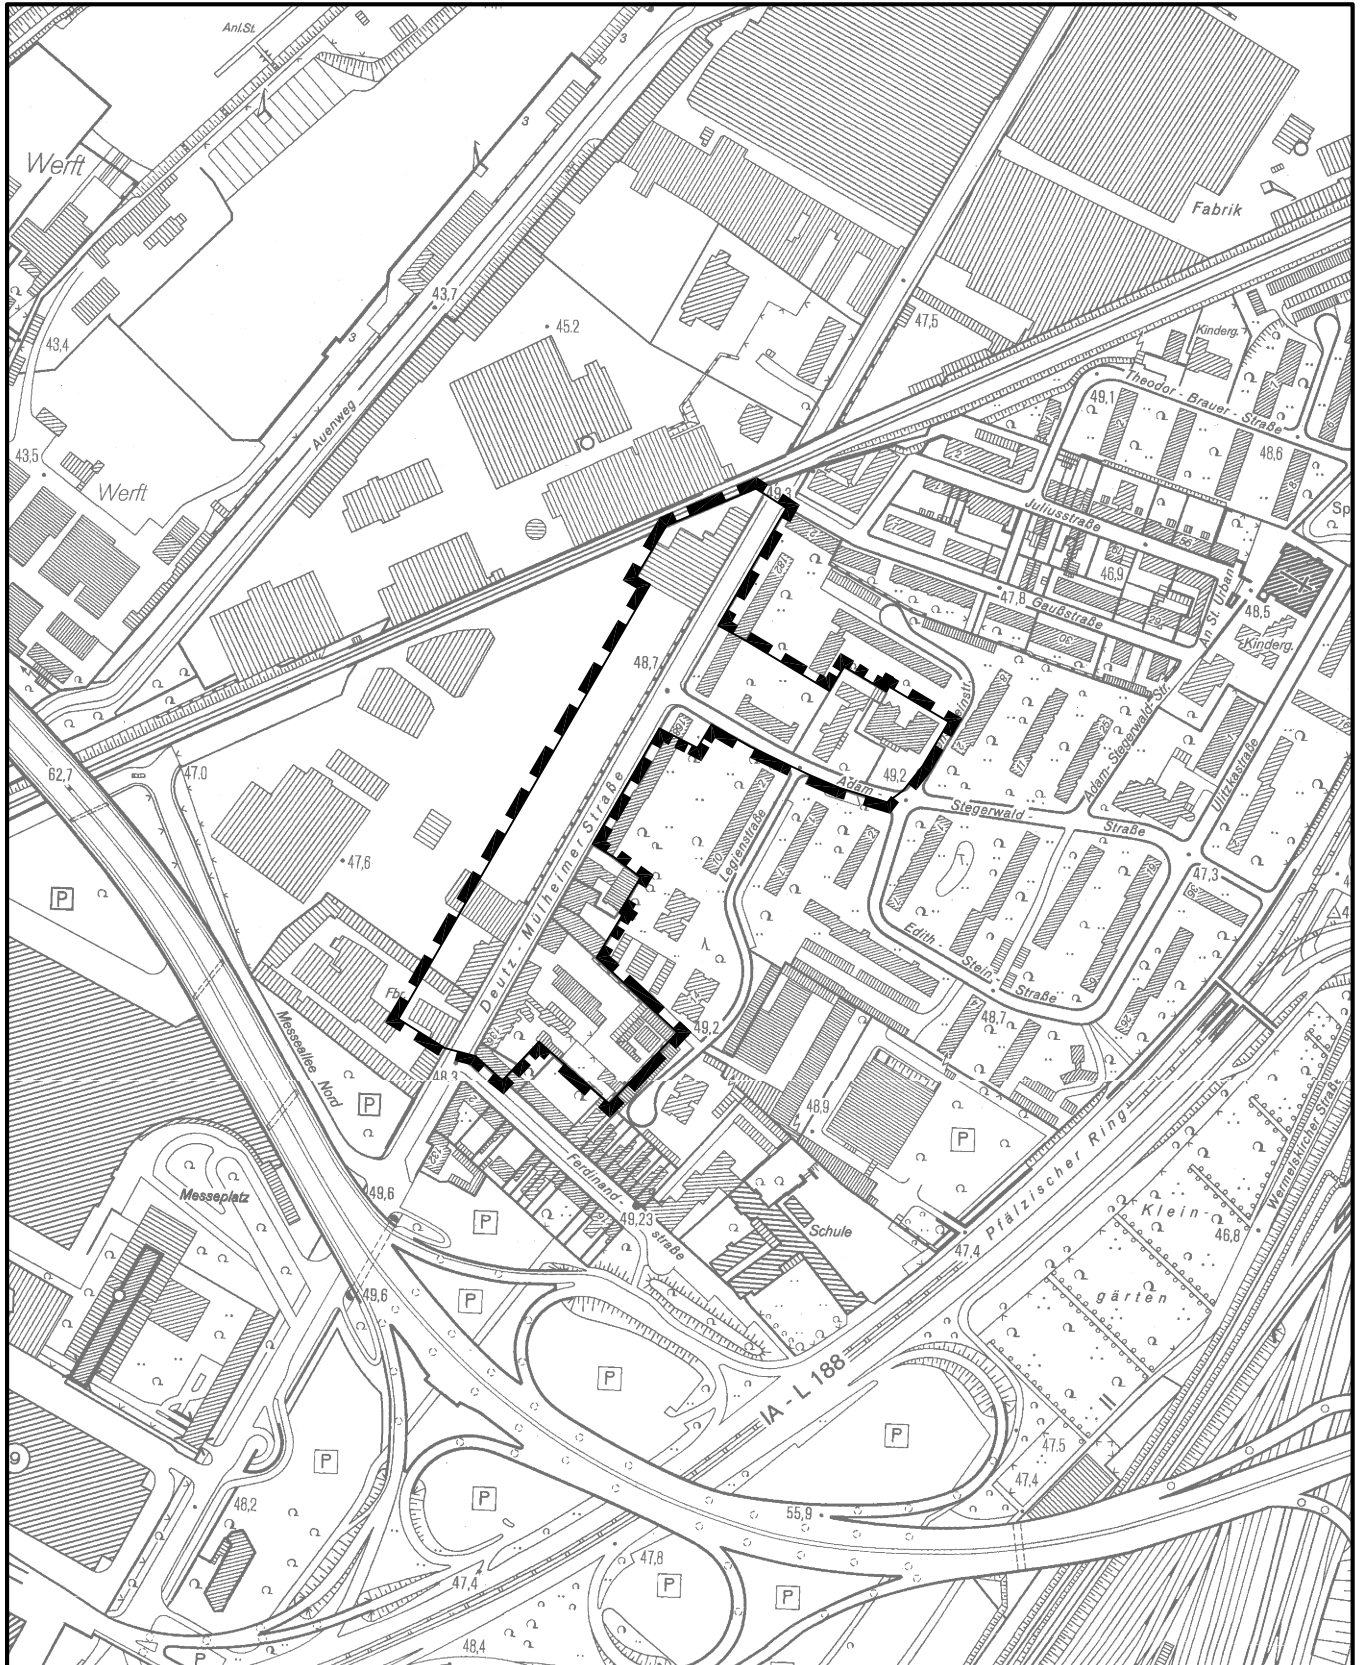

Geltungsbereich des Bebauungsplanes Stegerwaldsiedlung in Köln - Mülheim

Maßstab 1 : 5 000

Planwirkungsbereich der Vorlage zur Orientierung von Mitgliedern des Rates, der Ausschüsse und der Bezirksvertretungen, die wegen Befangenheit an den Beratungen zu diesem Tagesordnungspunkt nicht teilnehmen dürfen.