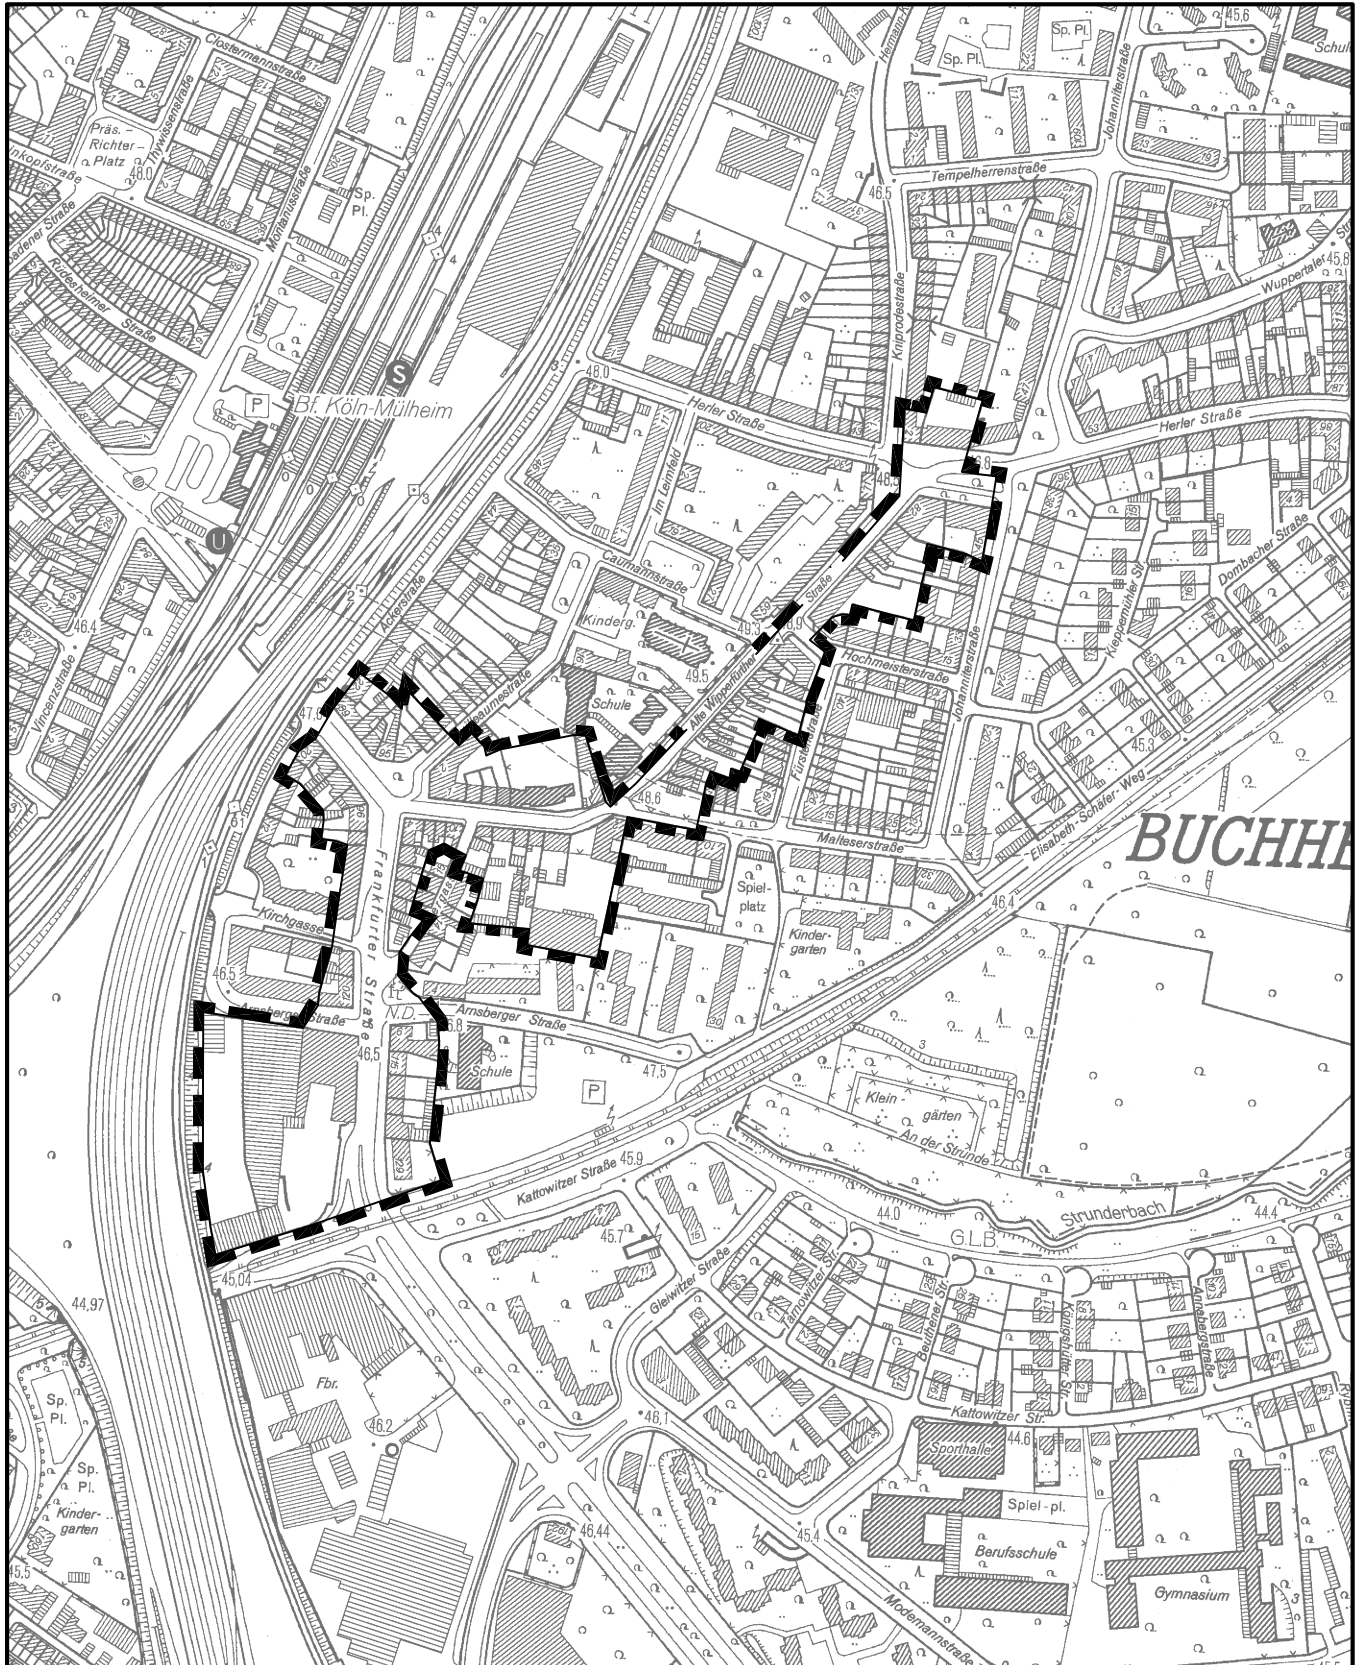

## Geltungsbereich des Bebauungsplanes Zentrum Buchheim in Köln - Buchheim

Maßstab 1 : 5 000

Planwirkungsbereich der Vorlage zur Orientierung von Mitgliedern des Rates, der Ausschüsse und der Bezirksvertretungen, die wegen Befangenheit an den Beratungen zu diesem Tagesordnungspunkt nicht teilnehmen dürfen.