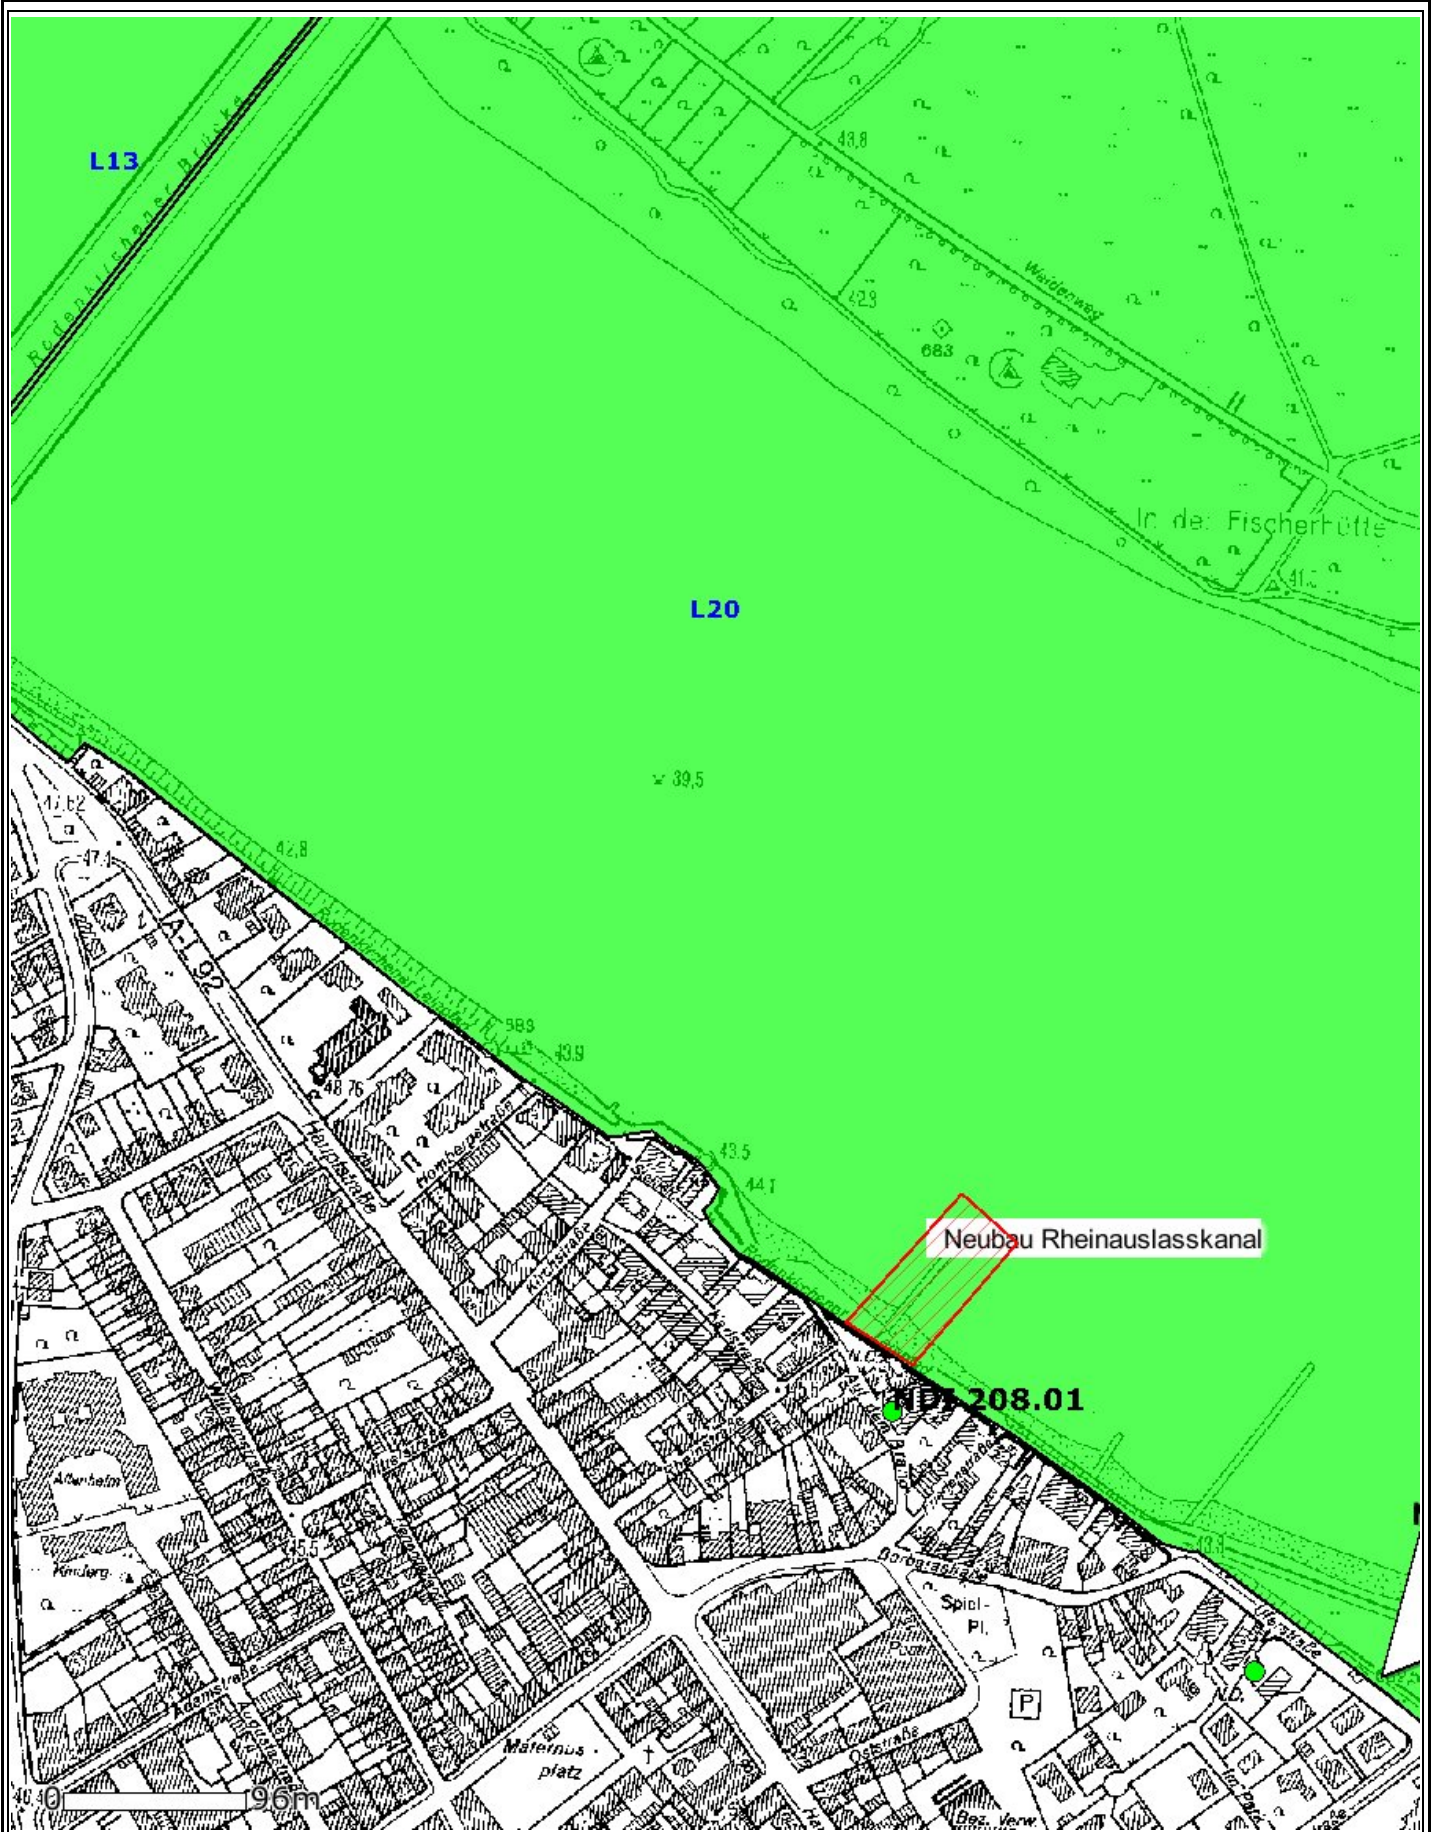

Neubau Rheinauslasskanal

Erstellt am 6.10.2010

Maßstab 1:4000

© Stadt Köln - Der Oberbürgermeister
Die Vervielfältigung, Umarbeitung, Veröffentlichung oder die Weitergabe an Dritte ist nur mit Zustimmung des Herausgebers zulässig. Hiervon ausgenommen ist die Vervielfältigung und Umarbeitung zum eigenen Gebrauch.