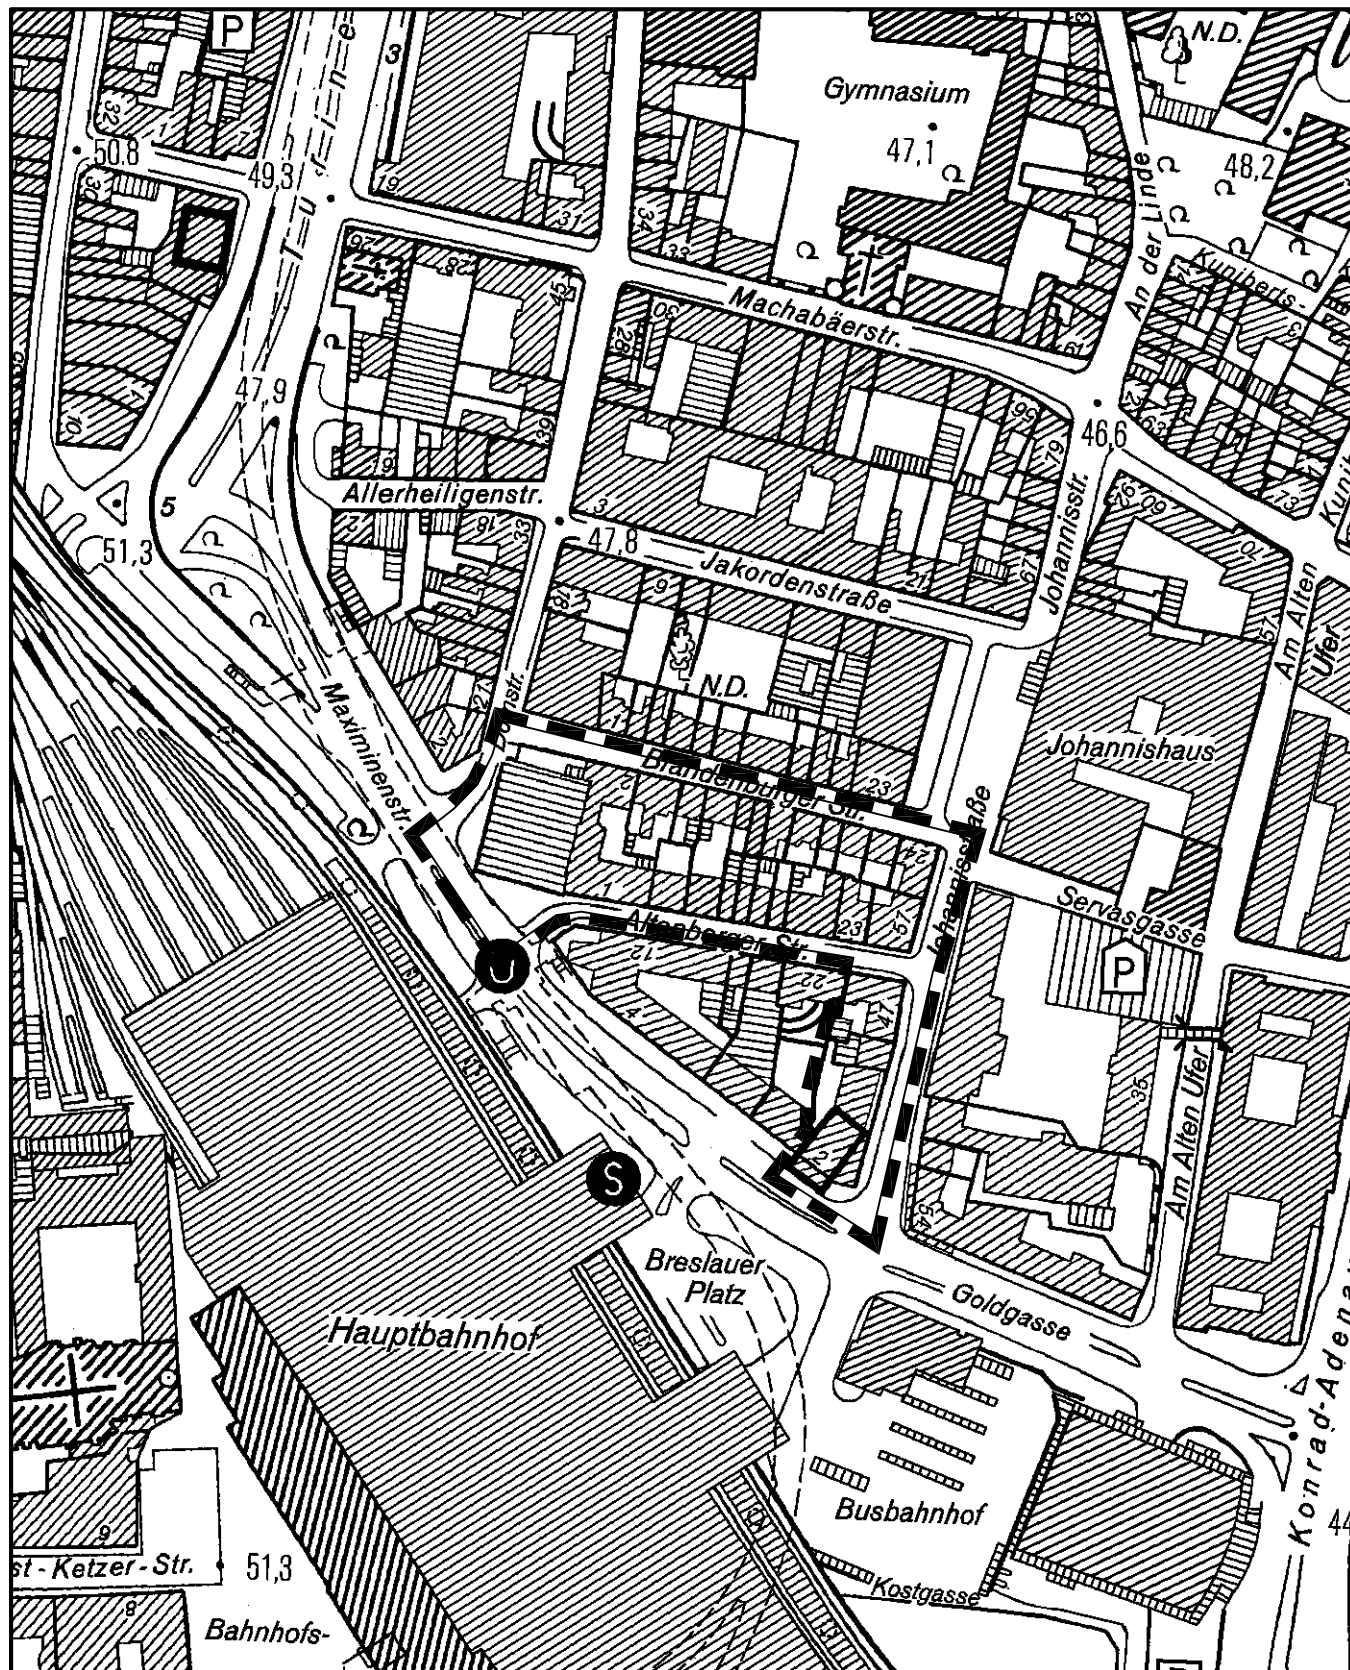

## Geltungsbereich des Bebauungsplanes Brandenburger Straße in Köln - Altstadt/Nord

Maßstab 1 : 2 500

Planwirkungsbereich der Vorlage zur Orientierung von Mitgliedern des Rates, der Ausschüsse und der Bezirksvertretungen, die wegen Befangenheit an den Beratungen zu diesem Tagesordnungspunkt nicht teilnehmen dürfen.