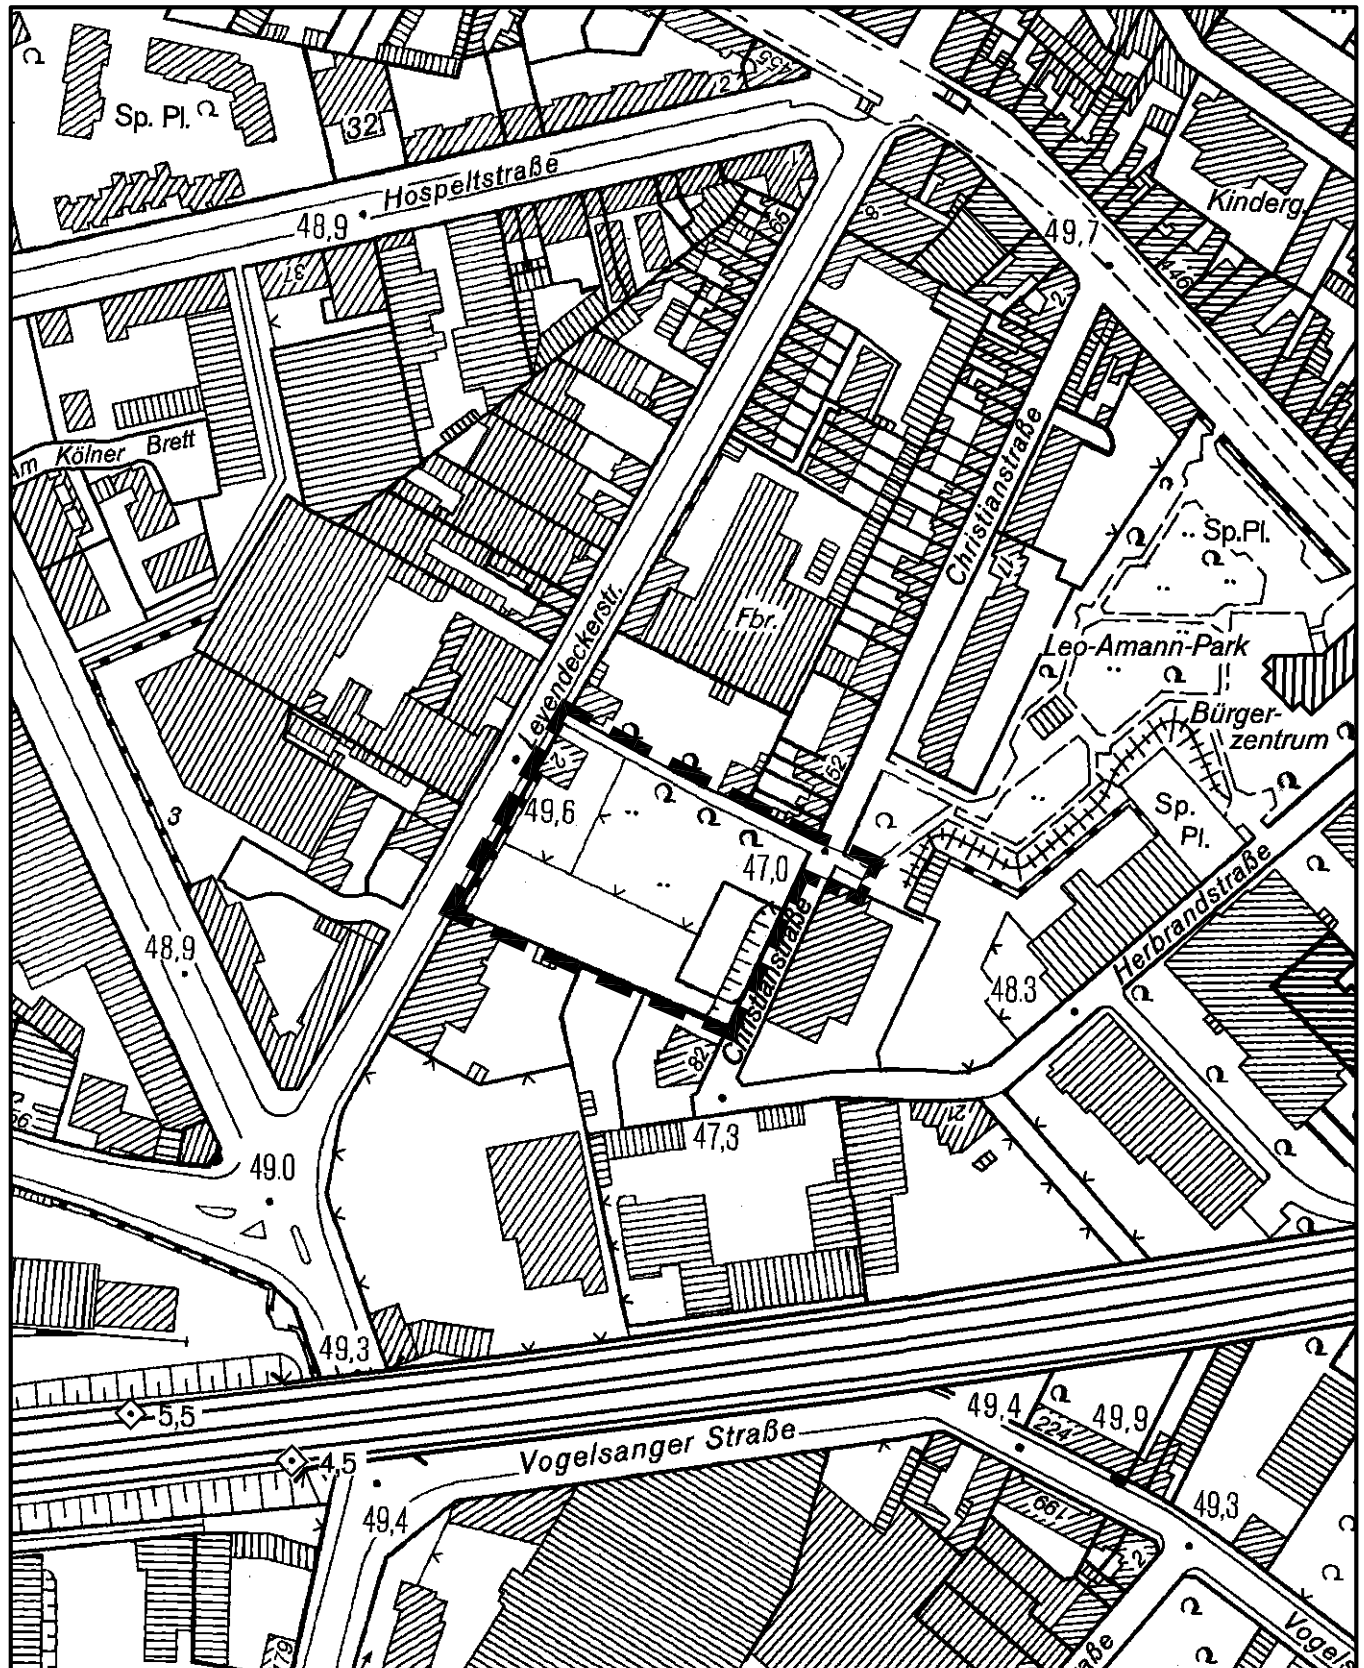

Leyendeckerstraße / Christianstraße in Köln - Ehrenfeld

Maßstab 1 : 2500

Planwirkungsbereich der Vorlage zur Orientierung von Mitgliedern des Rates, der Ausschüsse und der Bezirksvertretungen, die wegen Befangenheit an den Beratungen zu diesem Tagesordnungspunkt nicht teilnehmen dürfen.