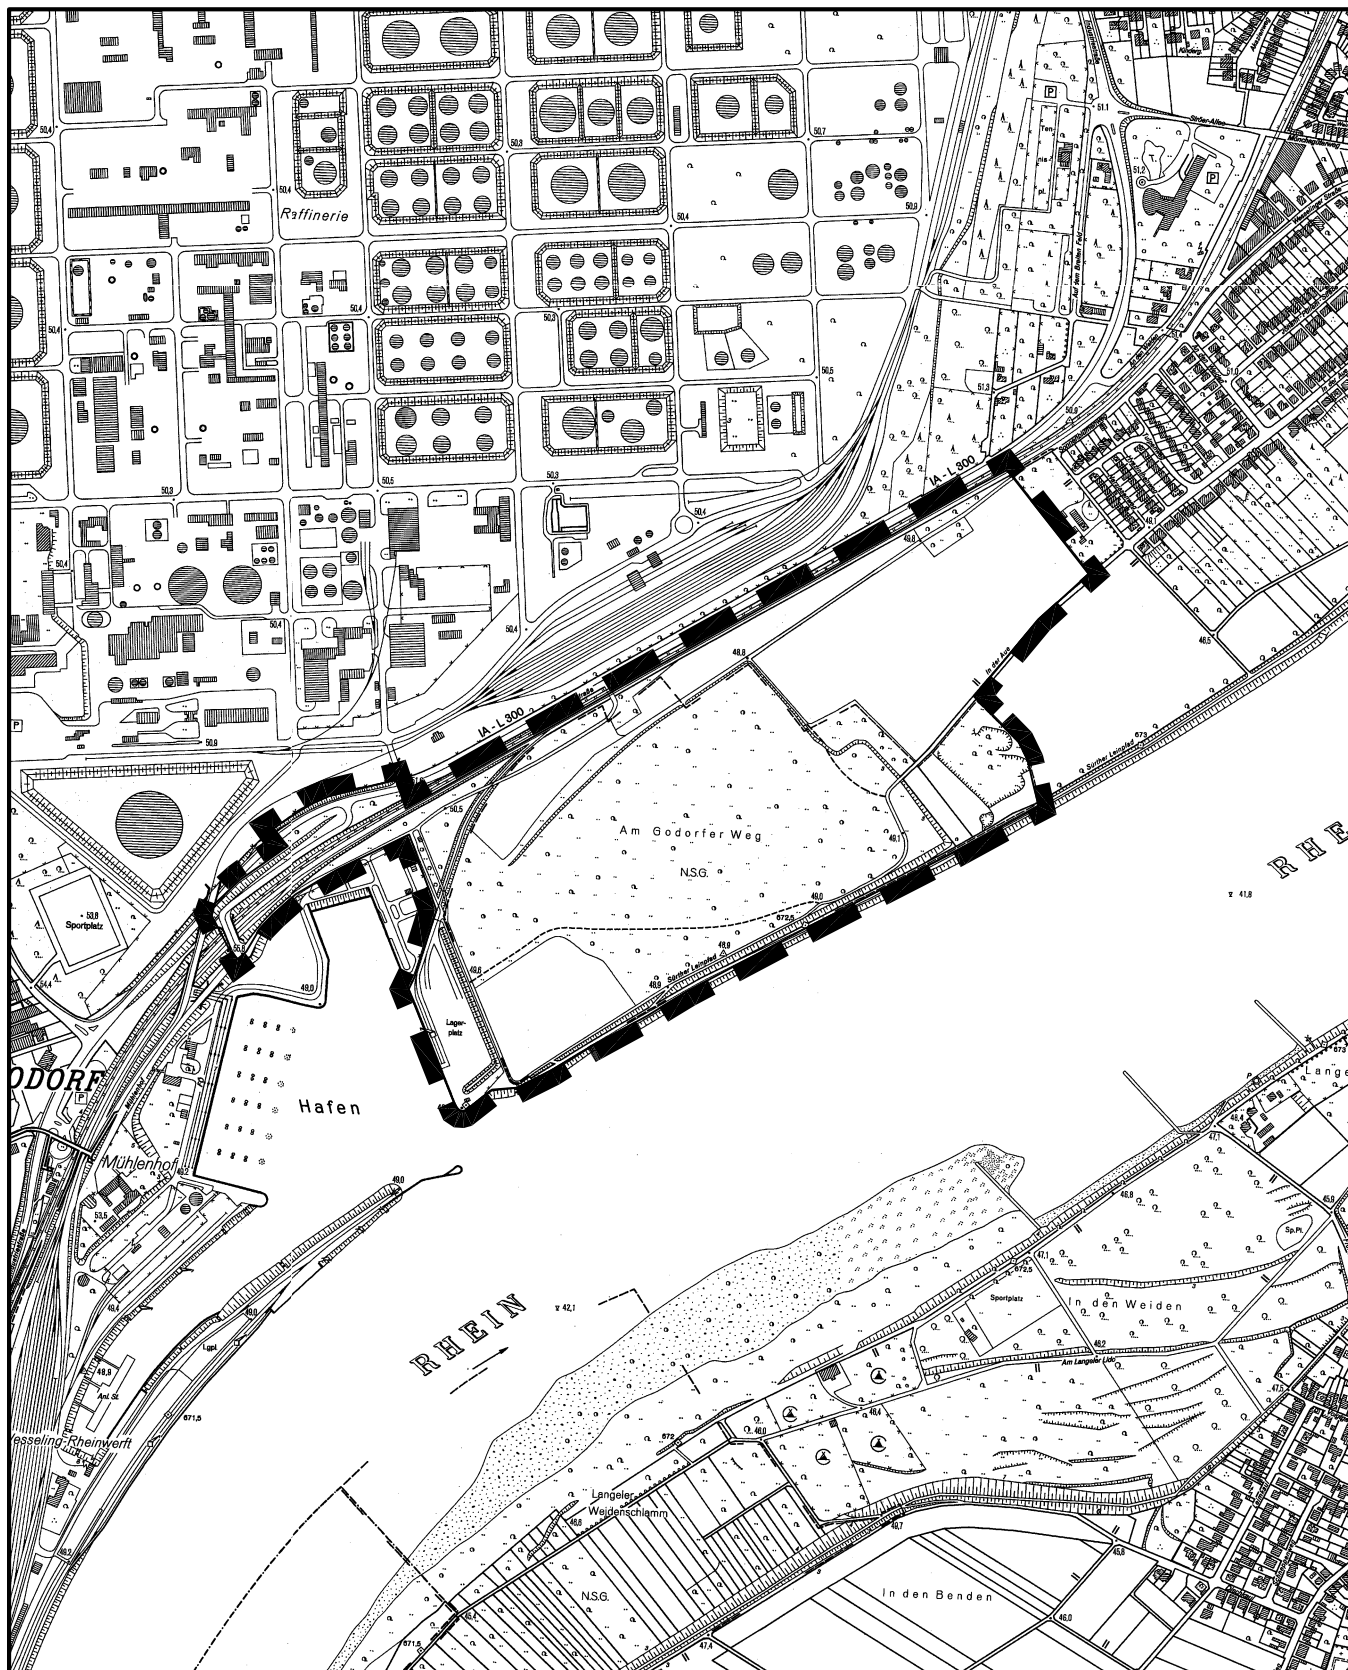

Geltungsbereich des Bebauungsplanes **Godorfer Hafen** in Köln- Godorf

Maßstab 1 : 10000

Planwirkungsbereich der Vorlage zur Orientierung von Mitgliedern des Rates, der Ausschüsse und der Bezirksvertretungen, die wegen Befangenheit an den Beratungen zu diesem Tagesordnungspunkt nicht teilnehmen dürfen.