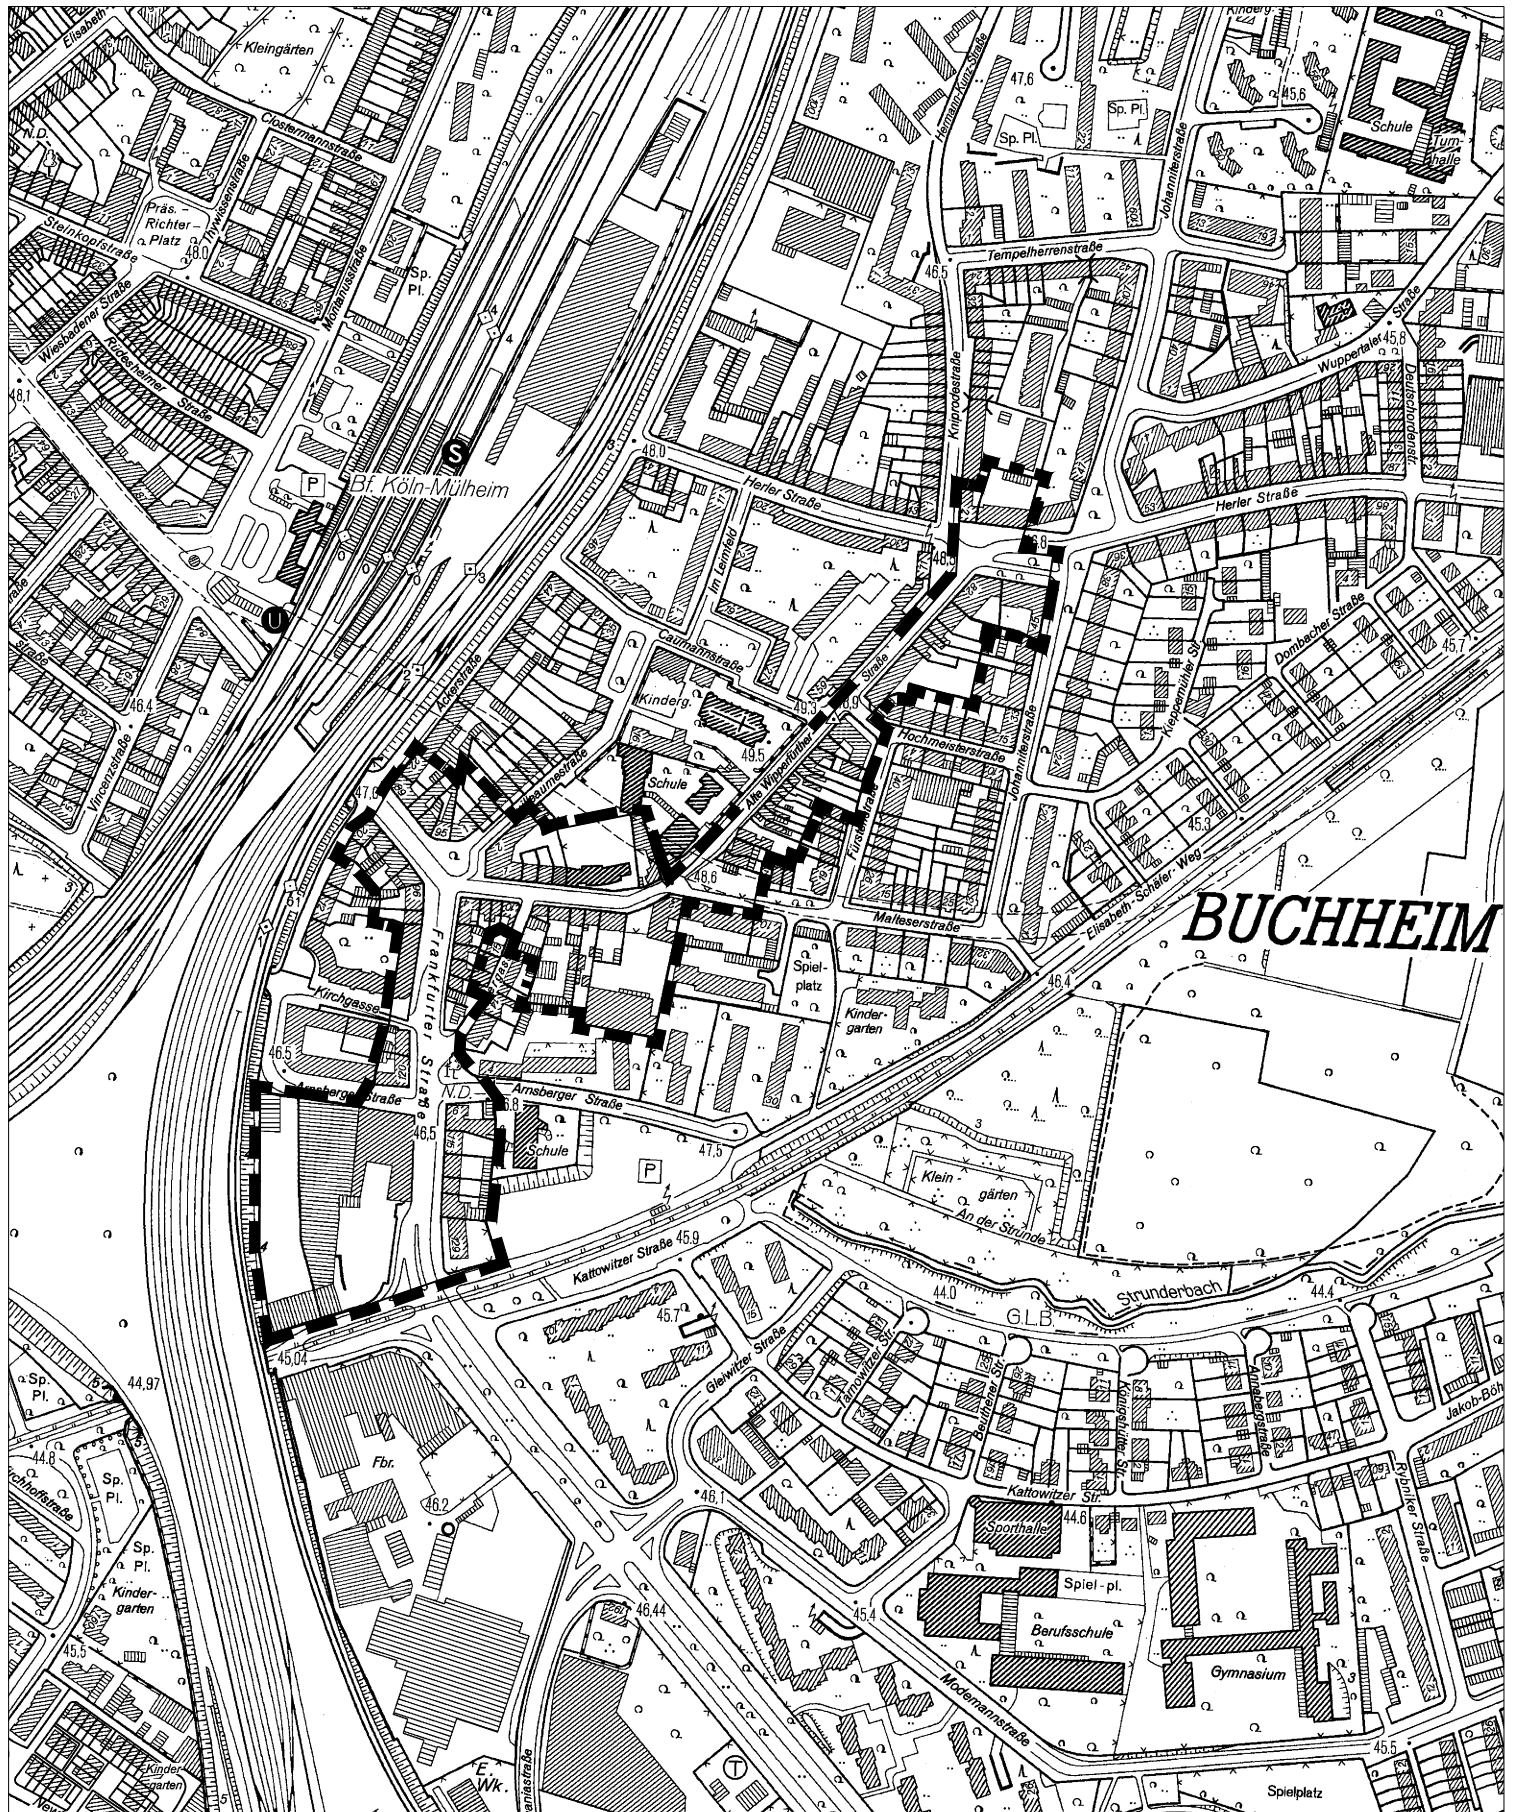

# Anlage zur Satzung der Stadt Köln über eine Veränderungssperre in Köln - Buchheim Arbeitstitel: "Zentrum Buchheim"

50 0 100 200 300 Meter