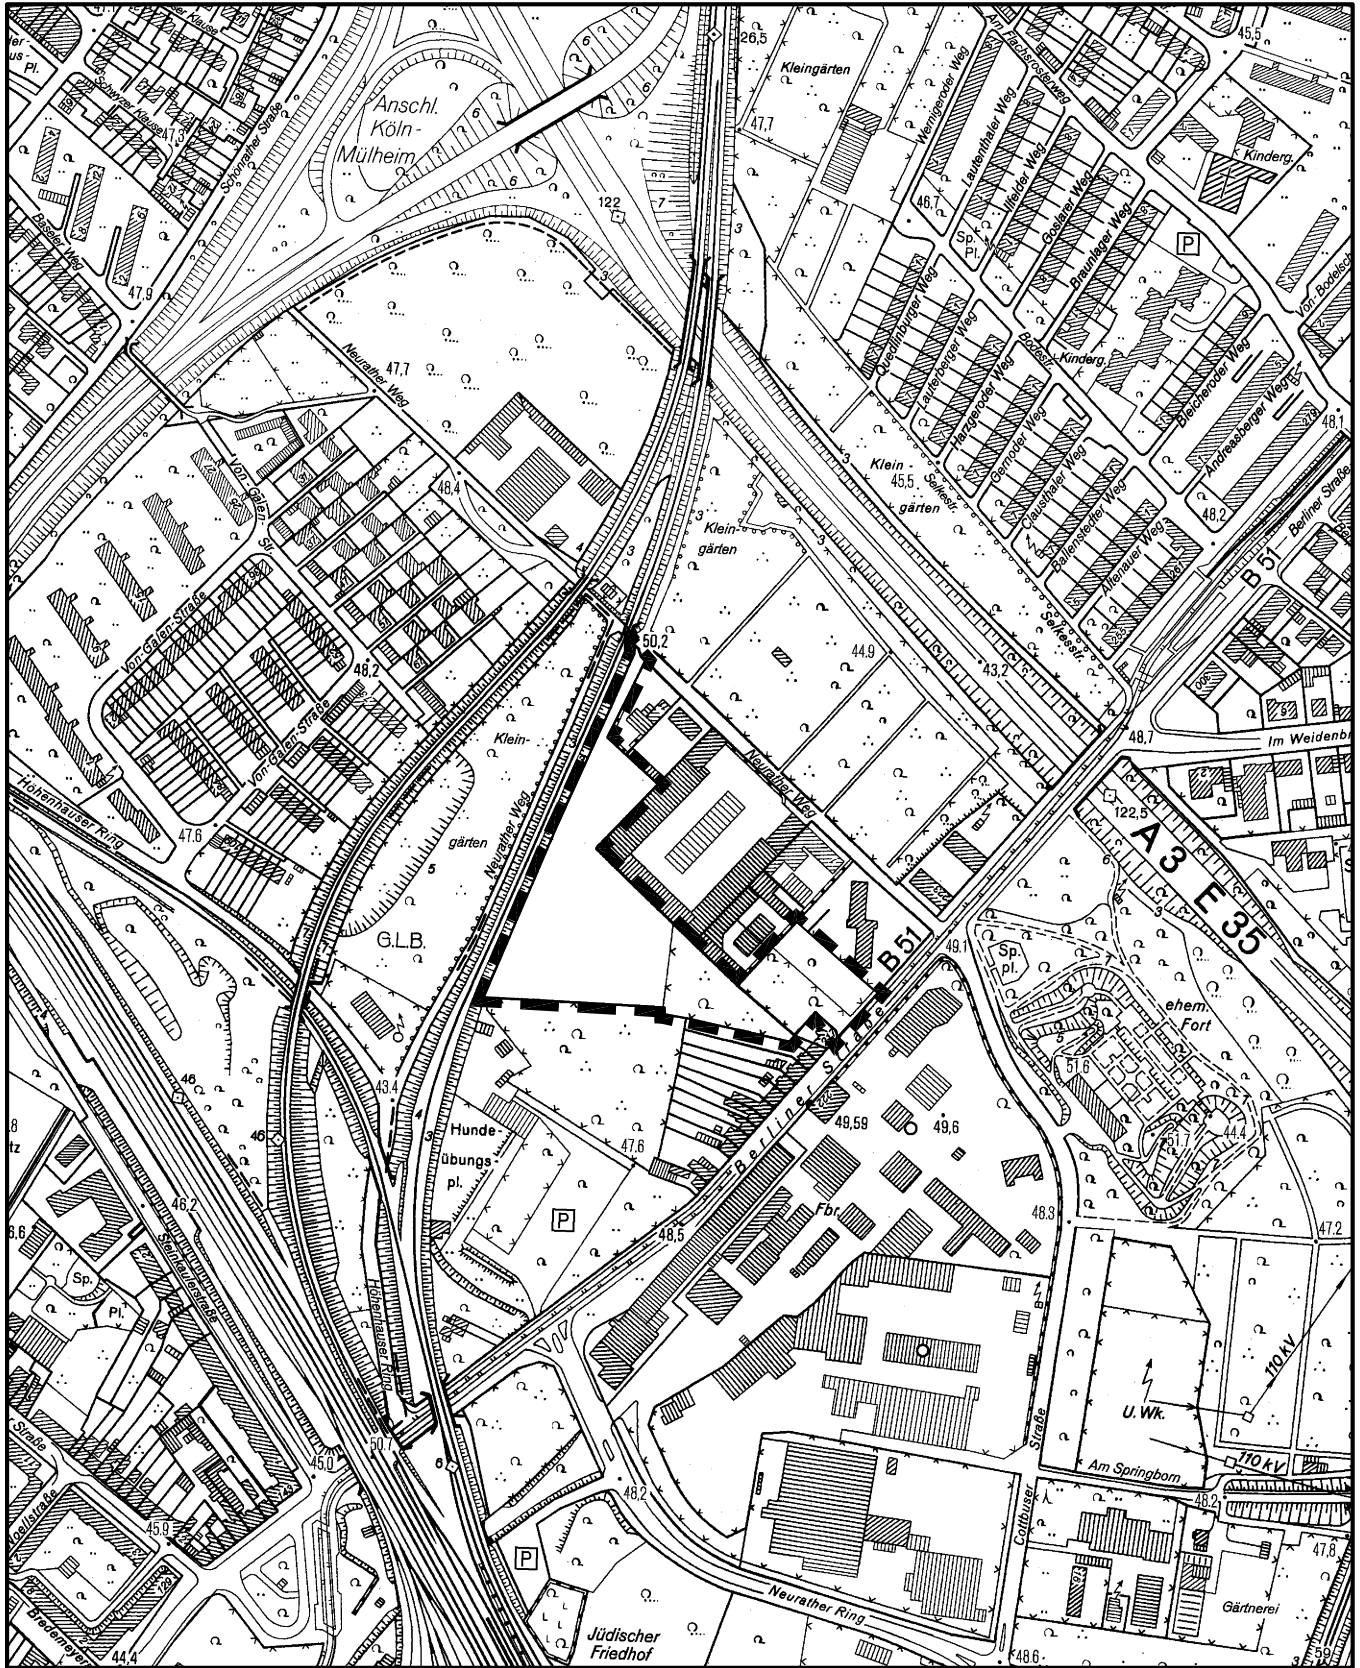

## Geltungsbereich des Bebauungsplanes **Neurather Weg** in Köln - Mülheim

Maßstab 1 : 5 000

Planwirkungsbereich der Vorlage zur Orientierung von Mitgliedern des Rates, der Ausschüsse und der Bezirksvertretungen, die wegen Befangenheit an den Beratungen zu diesem Tagesordnungspunkt nicht teilnehmen dürfen.