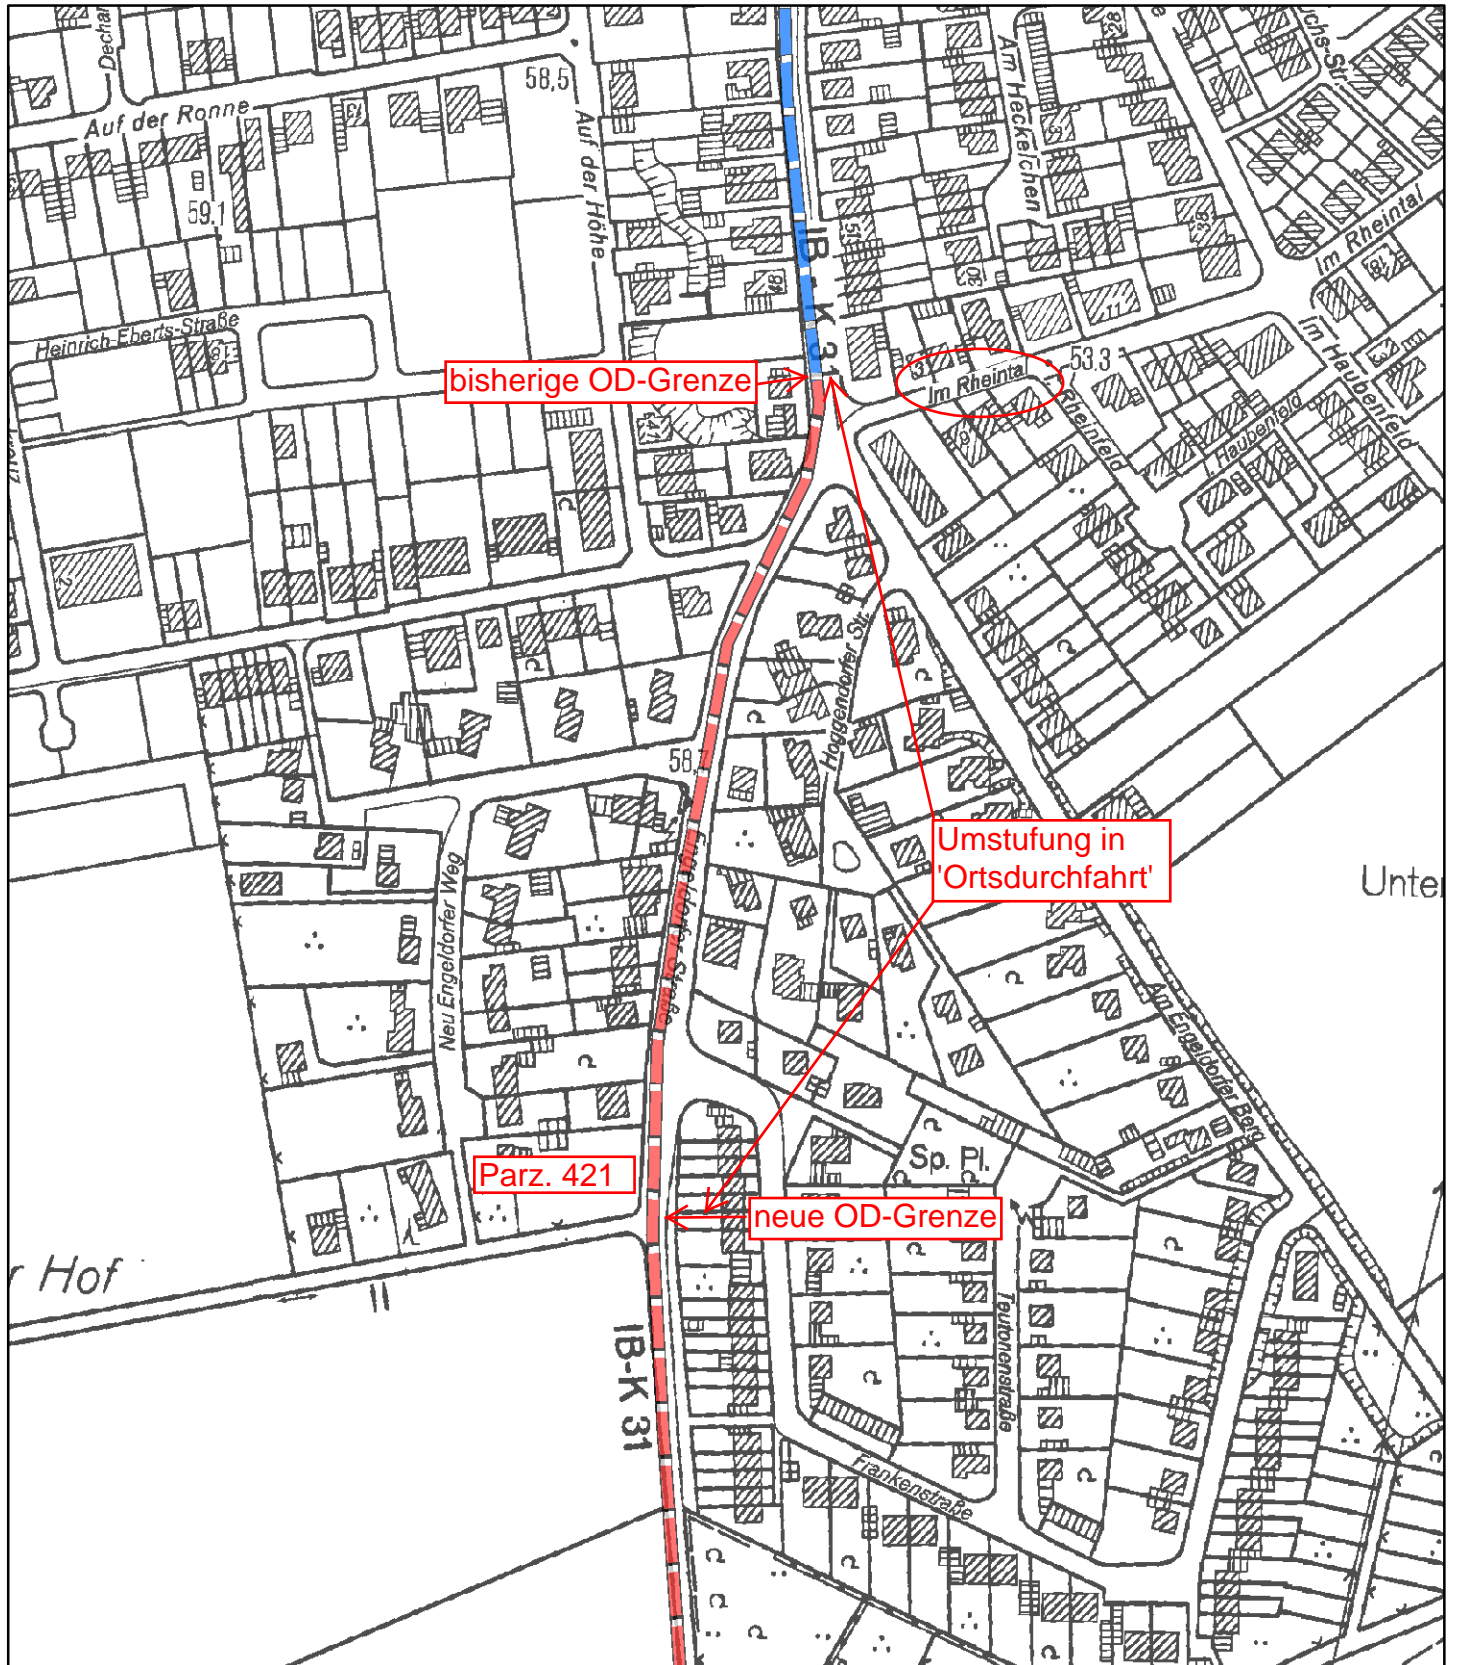

# Umstufung - Engeldorfer Str. (K 31) in Köln Meschenich im Abschnitt von Im Rheintal bis Parz. 421

## Freie Strecke - Ortsdurchfahrt

- Freie Strecke
- Ortsdurchfahrt