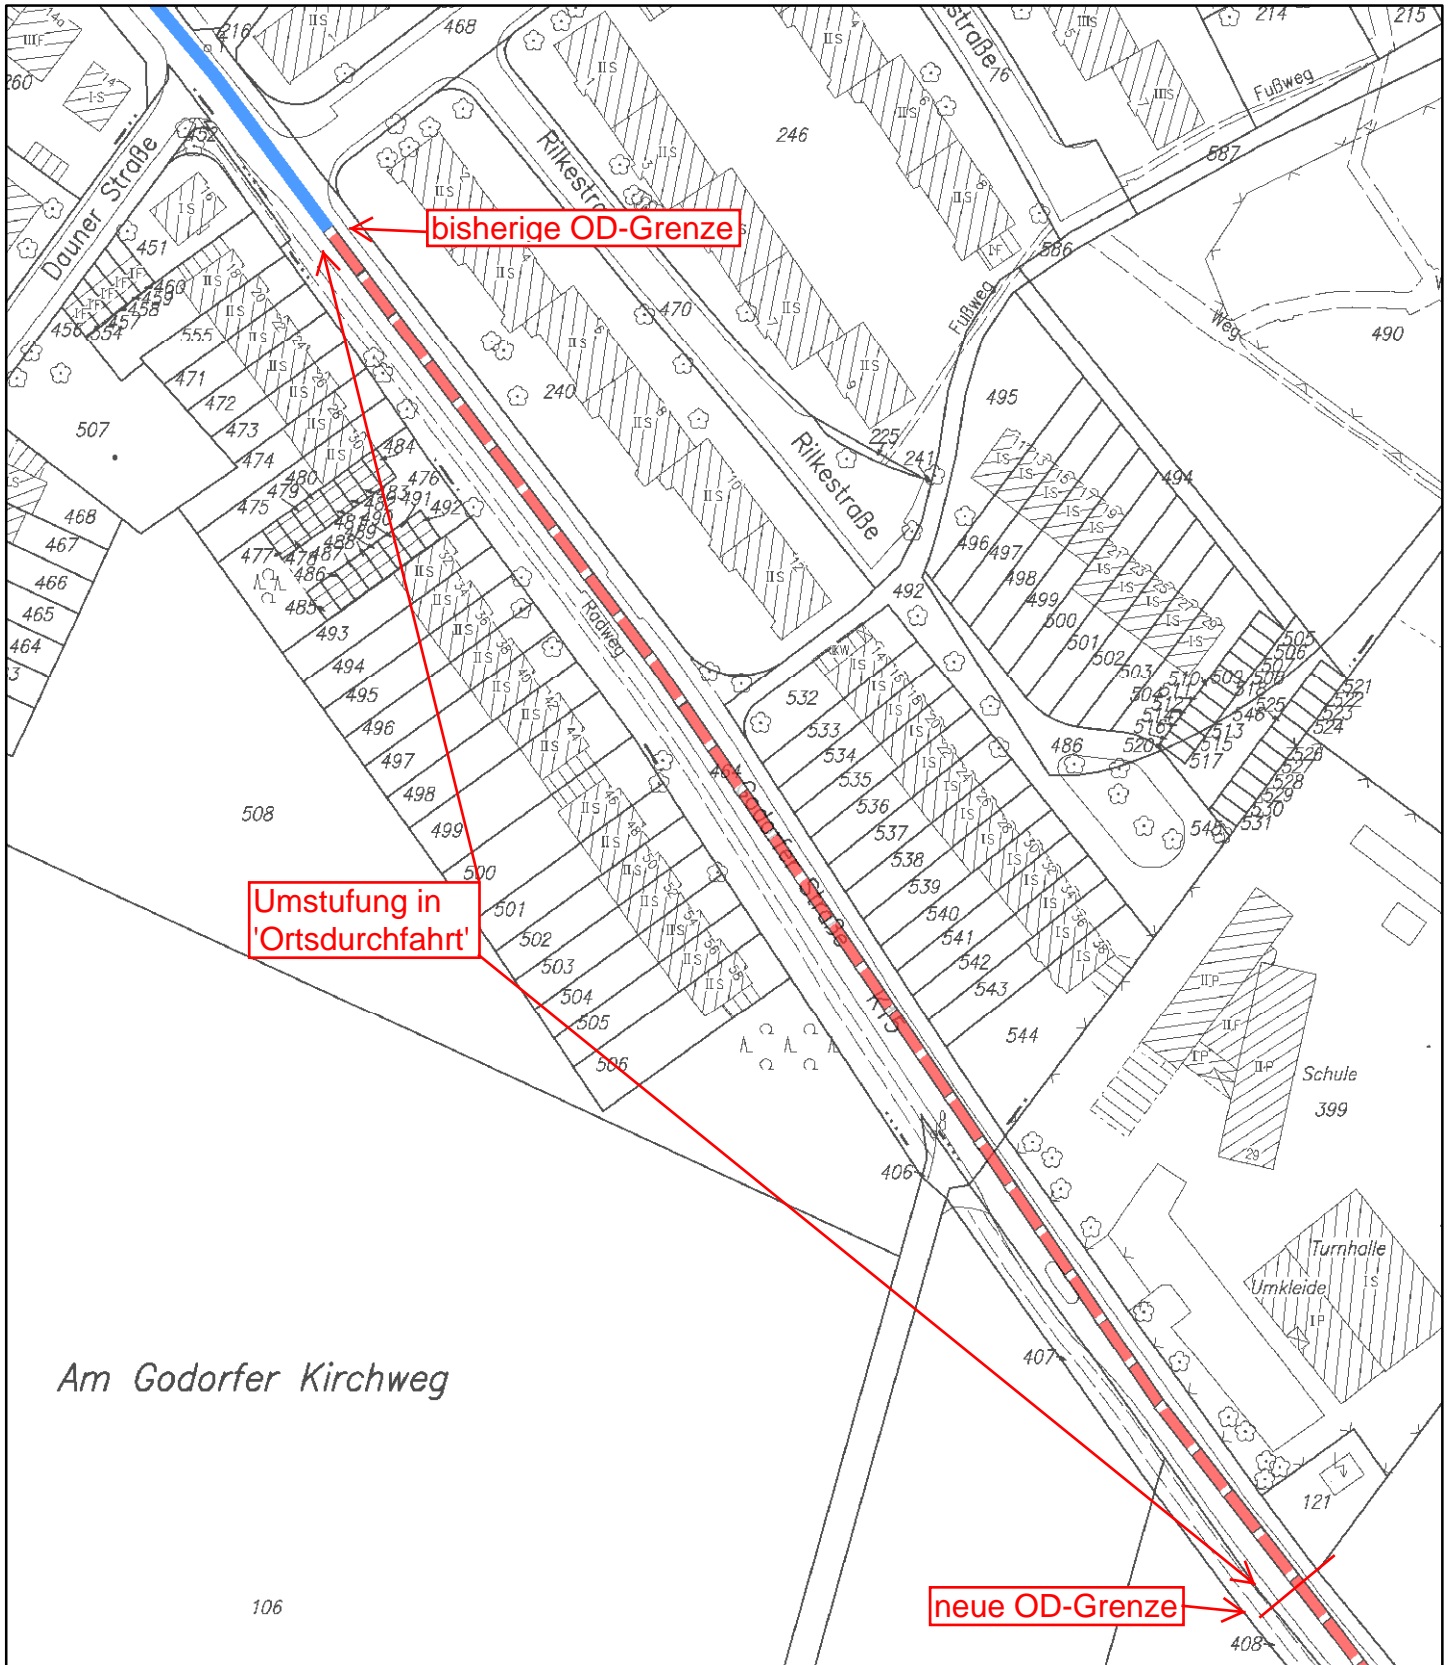

Umstufung - Godorfer Str. (K 15) in Köln-Immendorf im Abschnitt von Stormstr. in östlicher Richtung bis Godorfer Str. 29

Freie Strecke - Ortsdurchfahrt

- Freie Strecke
- Ortsdurchfahrt