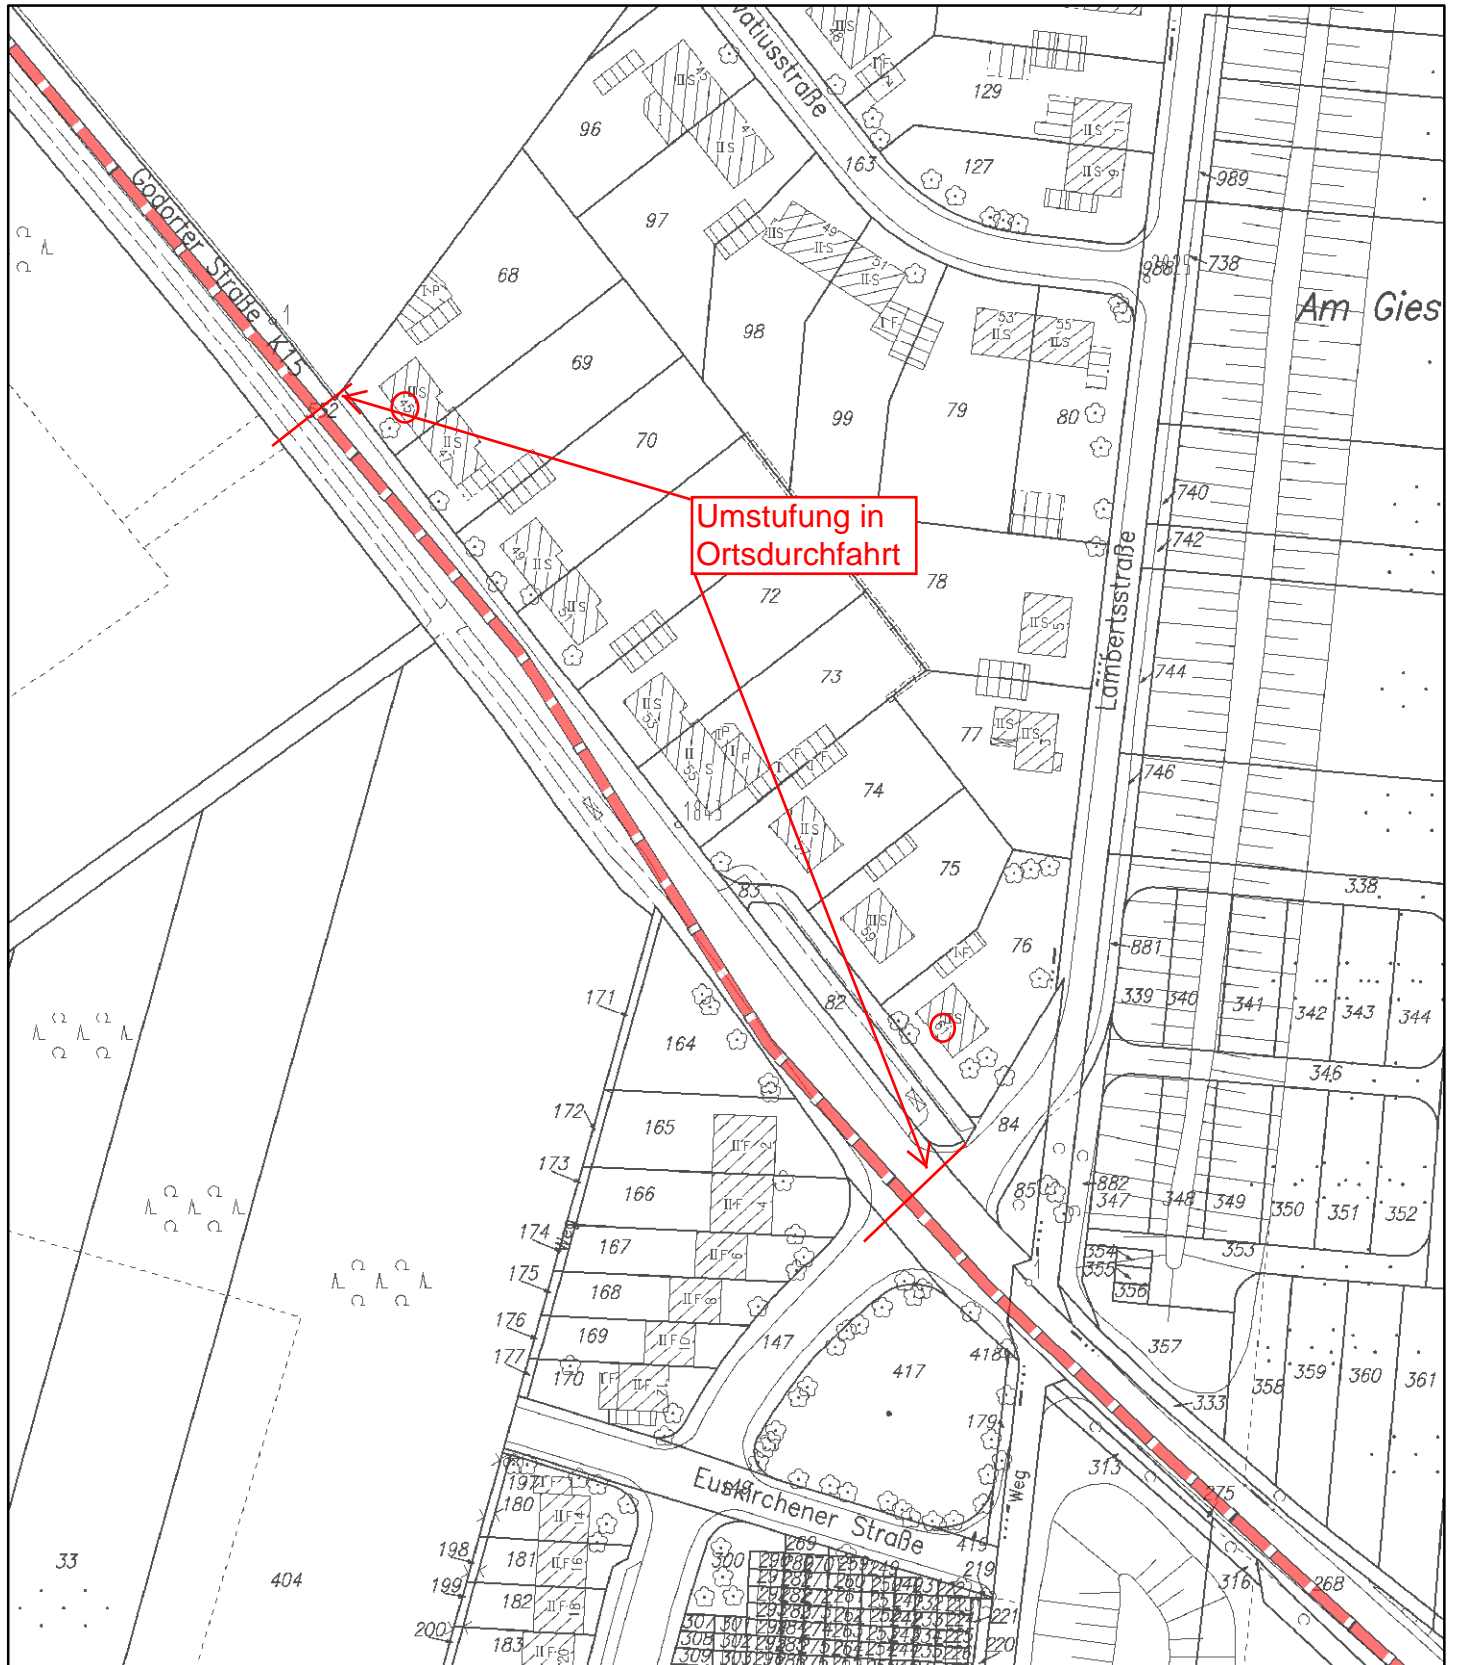

Umstufung - Godorfer Str. (K 15) in Köln-Immendorf im Abschnitt von Godorfer Str. 45 bis Godorfer Str. 61

Freie Strecke - Ortsdurchfahrt

- Freie Strecke
- Ortsdurchfahrt