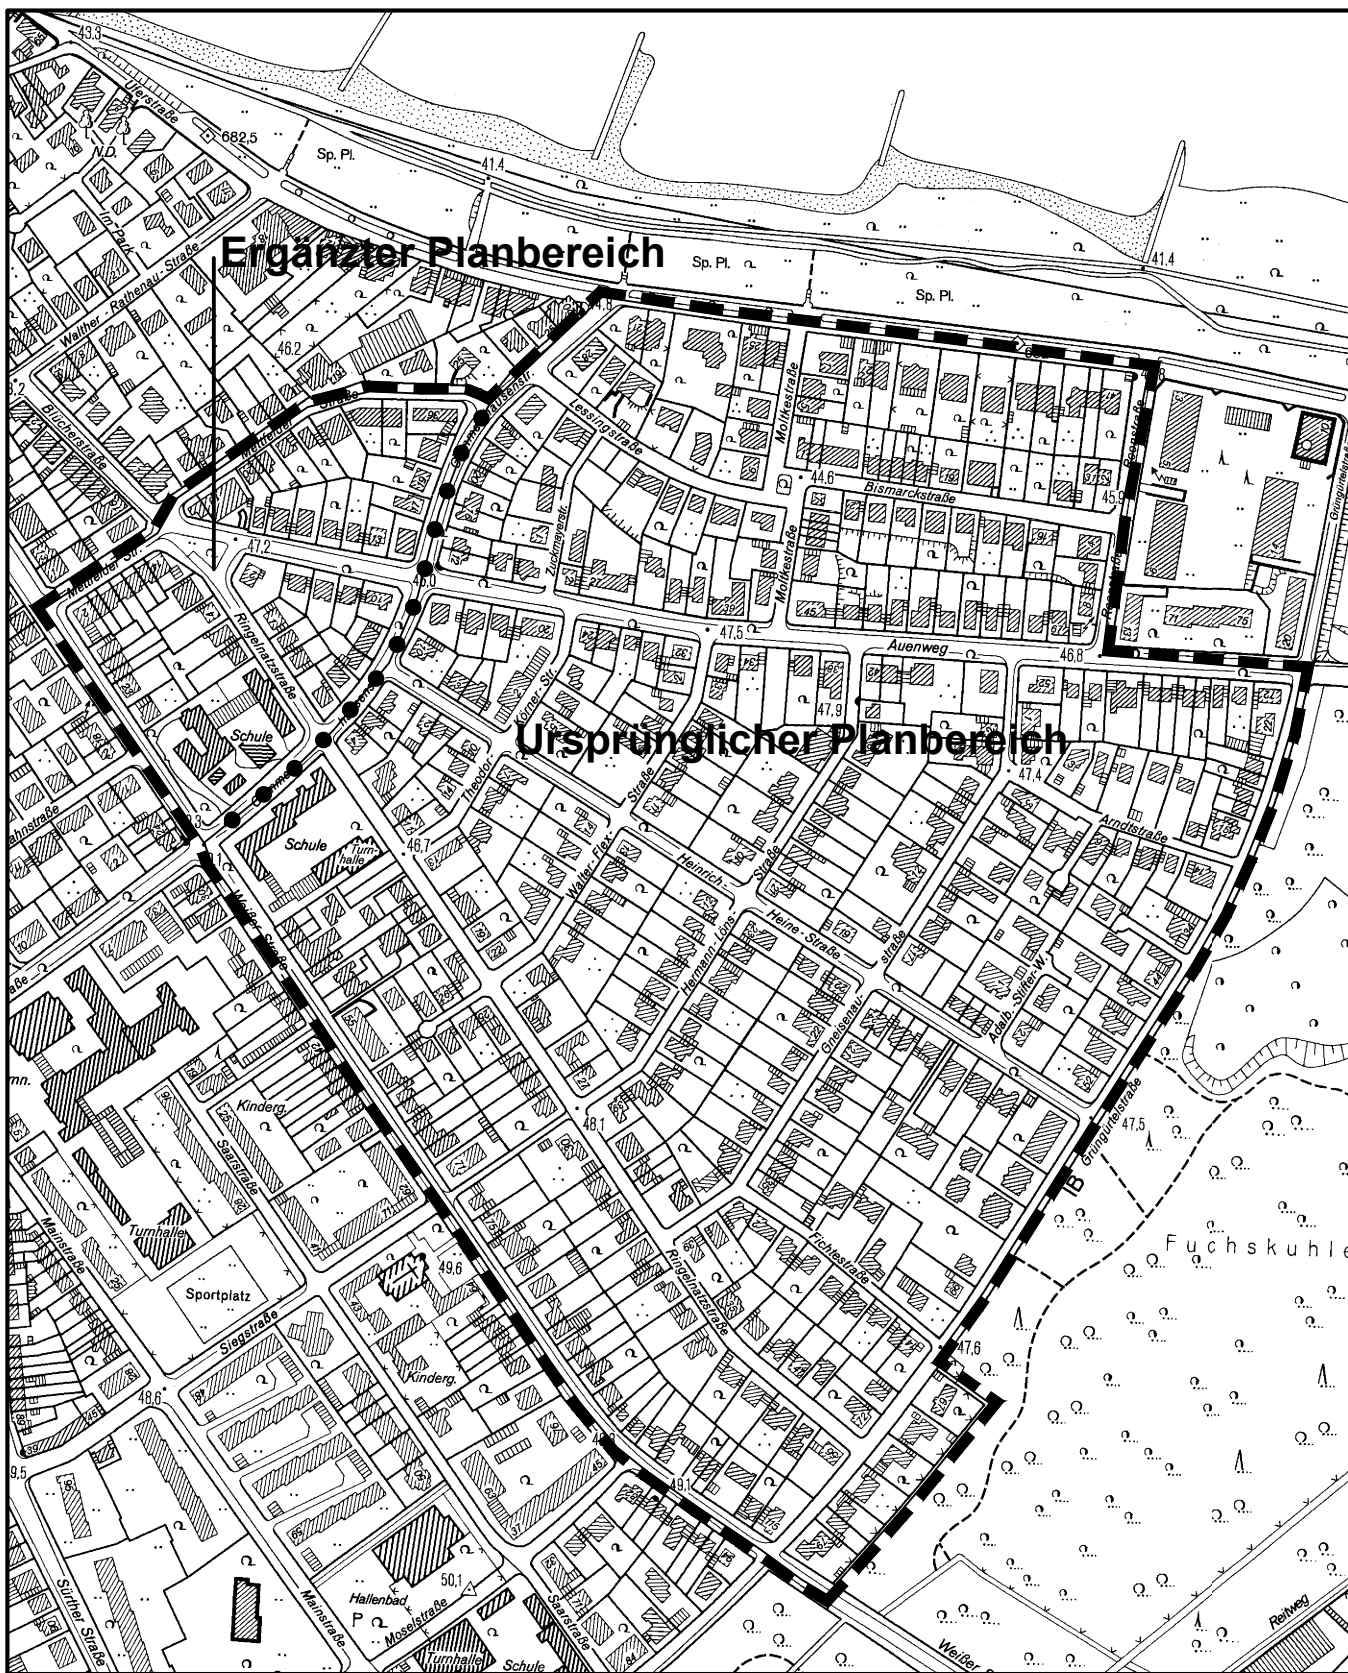

# Anlage zur Satzung der Stadt Köln über eine Verlängerung der Veränderungssperre in Köln-Rodenkirchen Arbeitstitel: Auenviertel in Köln-Rodenkirchen

Maßstab 1 : 5 000