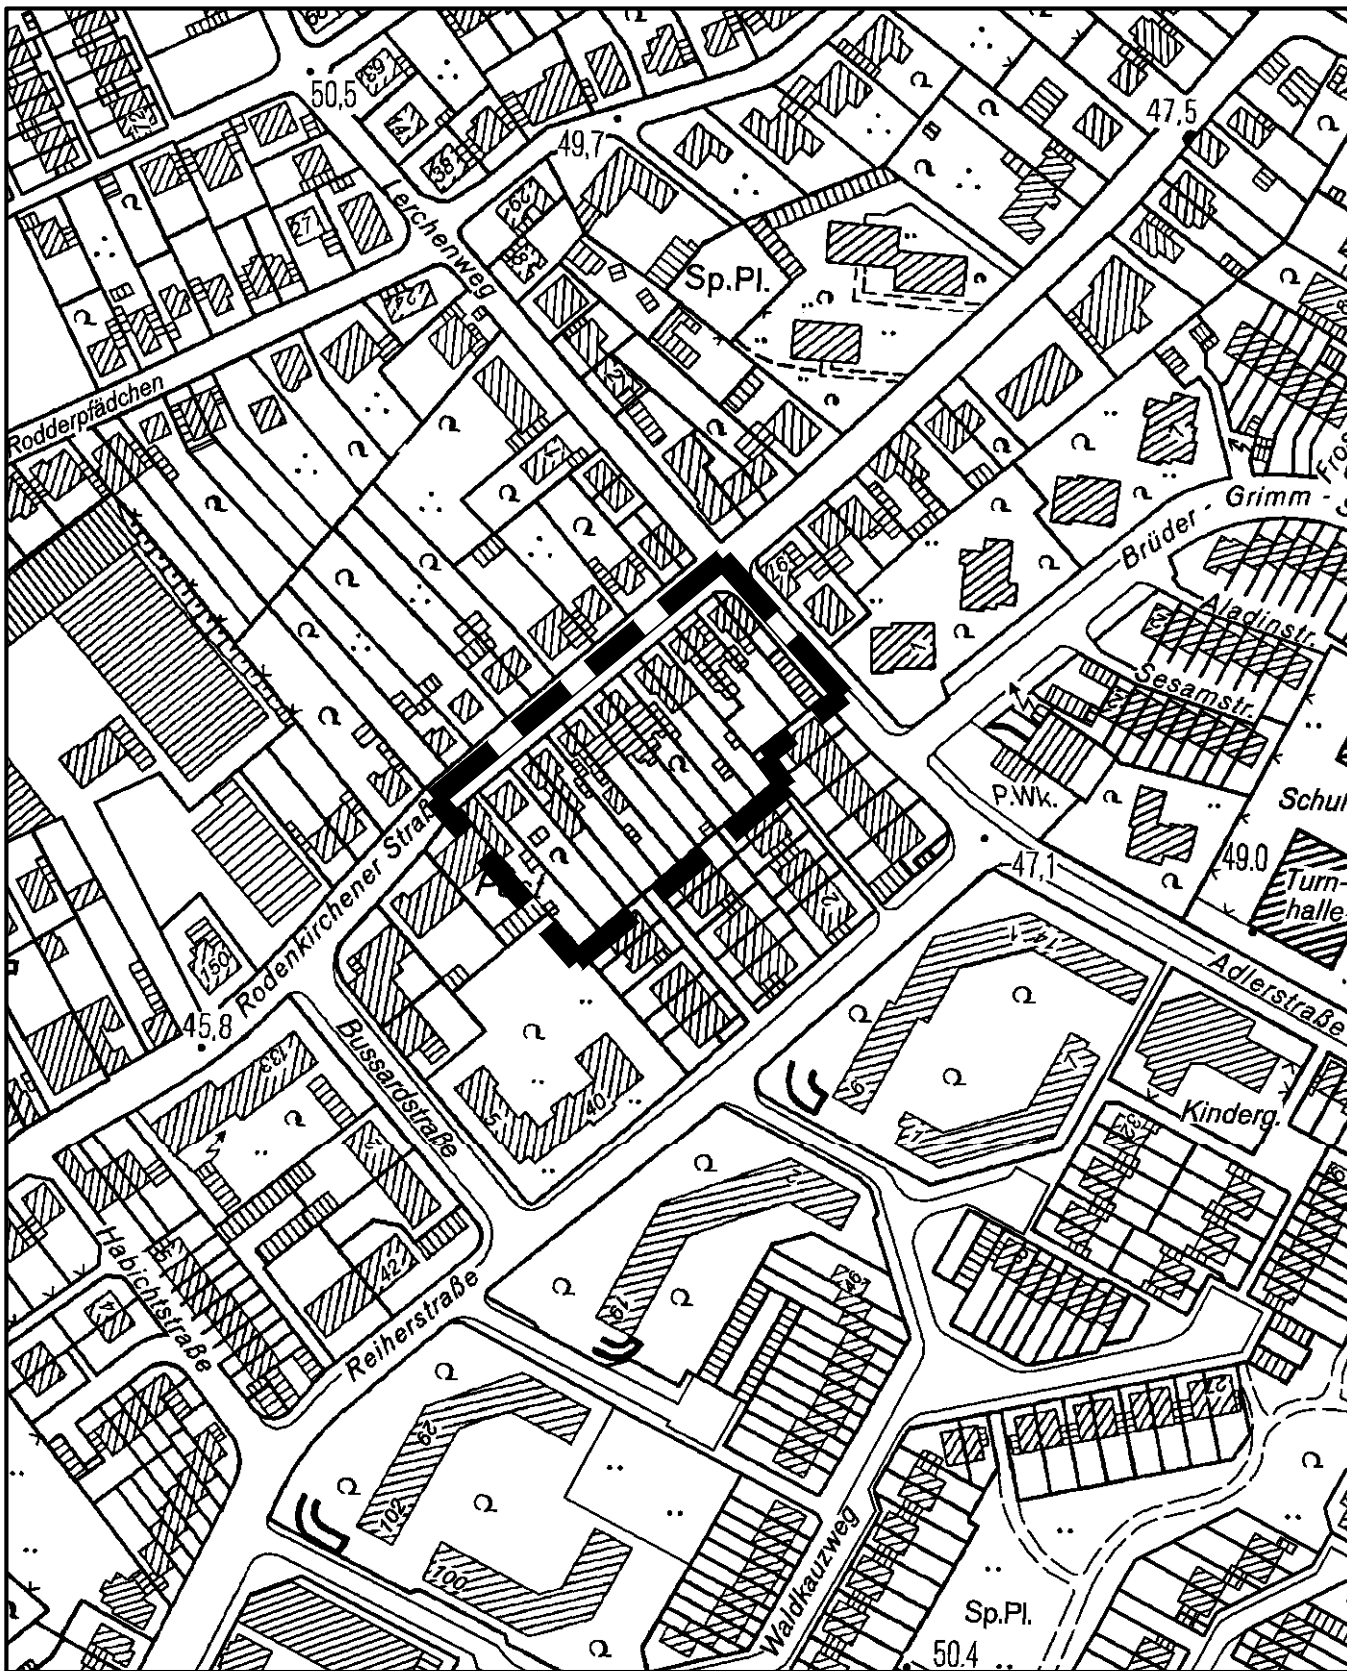

Anlage zur Satzung der Stadt Köln über eine Veränderungssperre in Köln-Rondorf  
Arbeitstitel: **Südlich Rodenkirchener Straße**  
in Köln-Rondorf

Maßstab 1 : 2 500