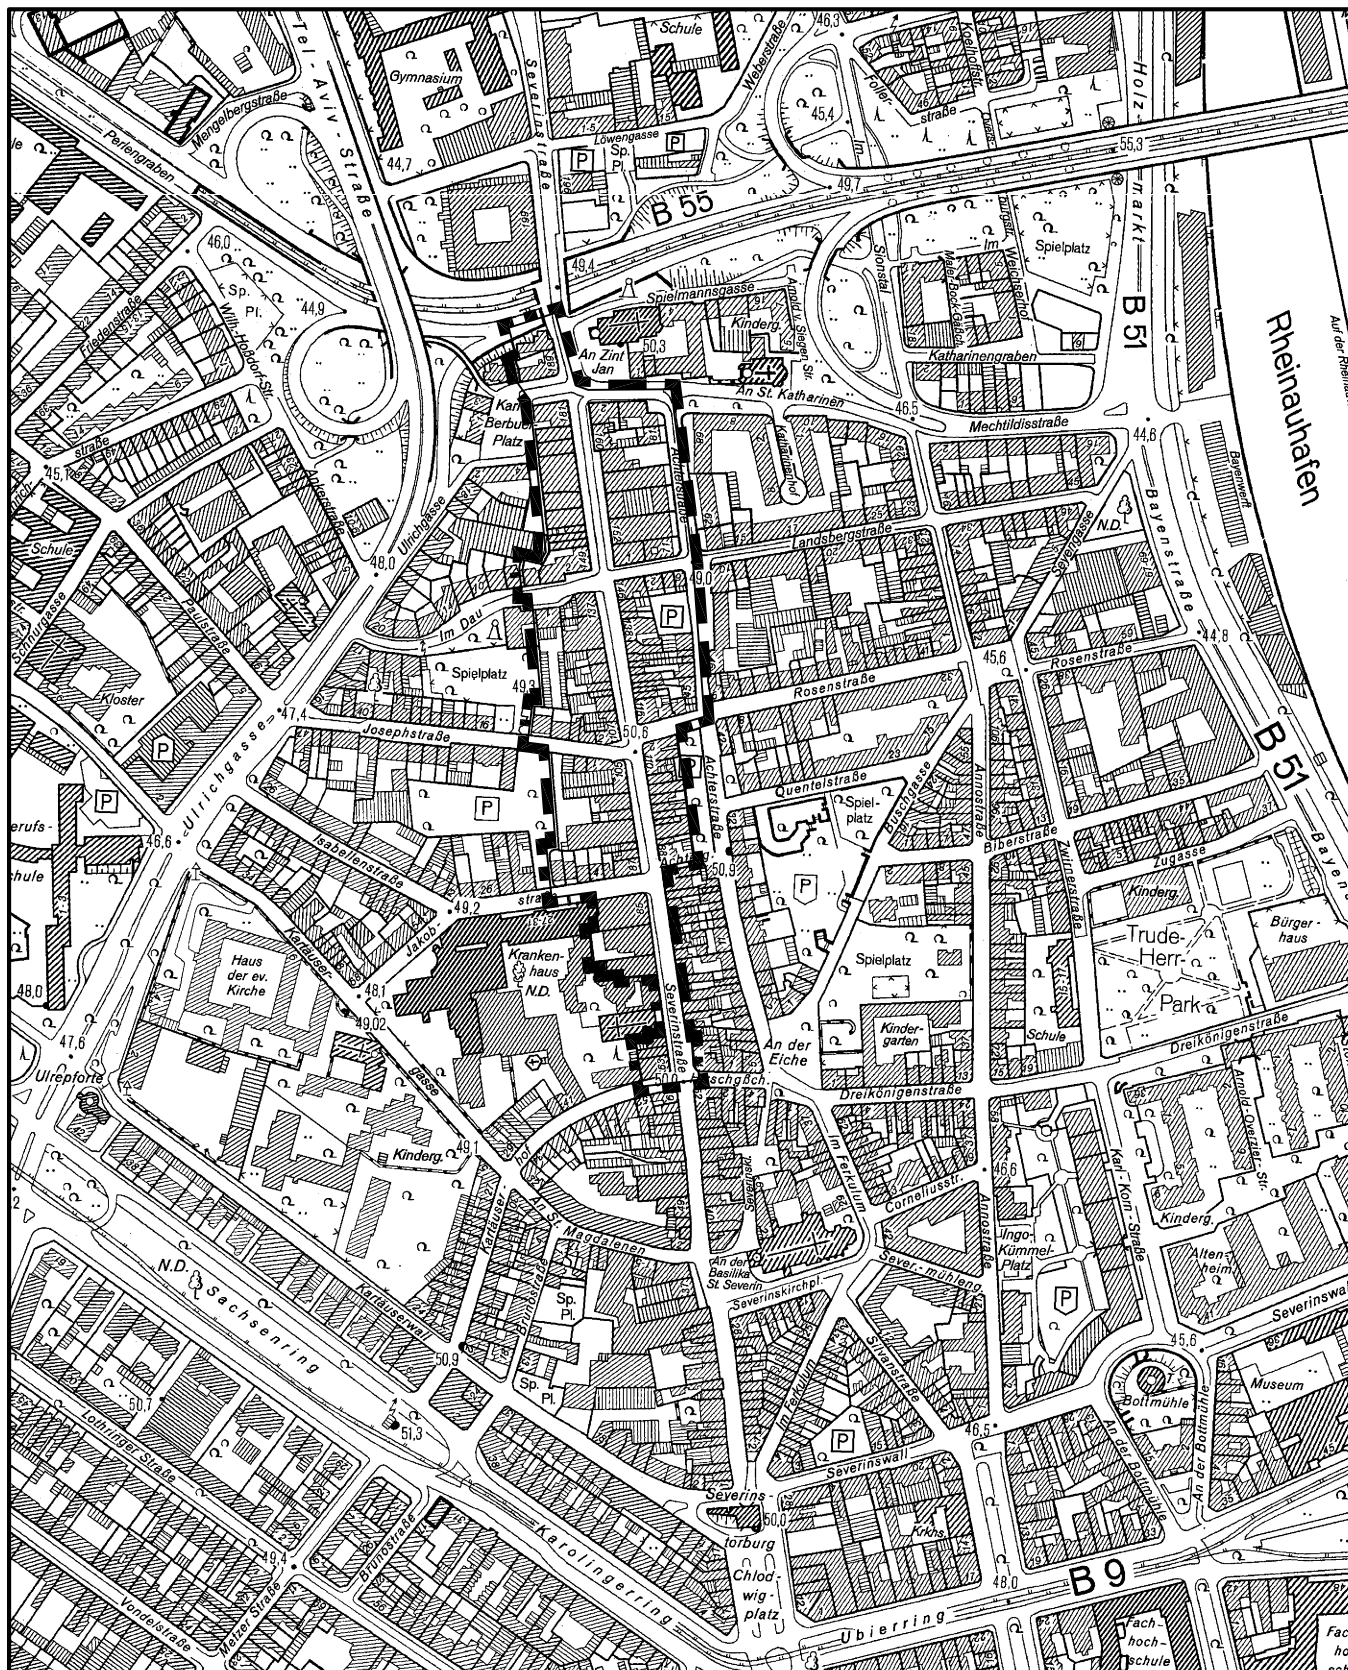

Geltungsbereich des Bebauungsplanes "Nördliche Severinstraße Bezirksteilzentrum" in Köln - Altstadt/Süd

Maßstab 1 : 5 000

Planwirkungsbereich der Vorlage zur Orientierung von Mitgliedern des Rates, der Ausschüsse und der Bezirksvertretungen, die wegen Befangenheit an den Beratungen zu diesem Tagesordnungspunkt nicht teilnehmen dürfen.