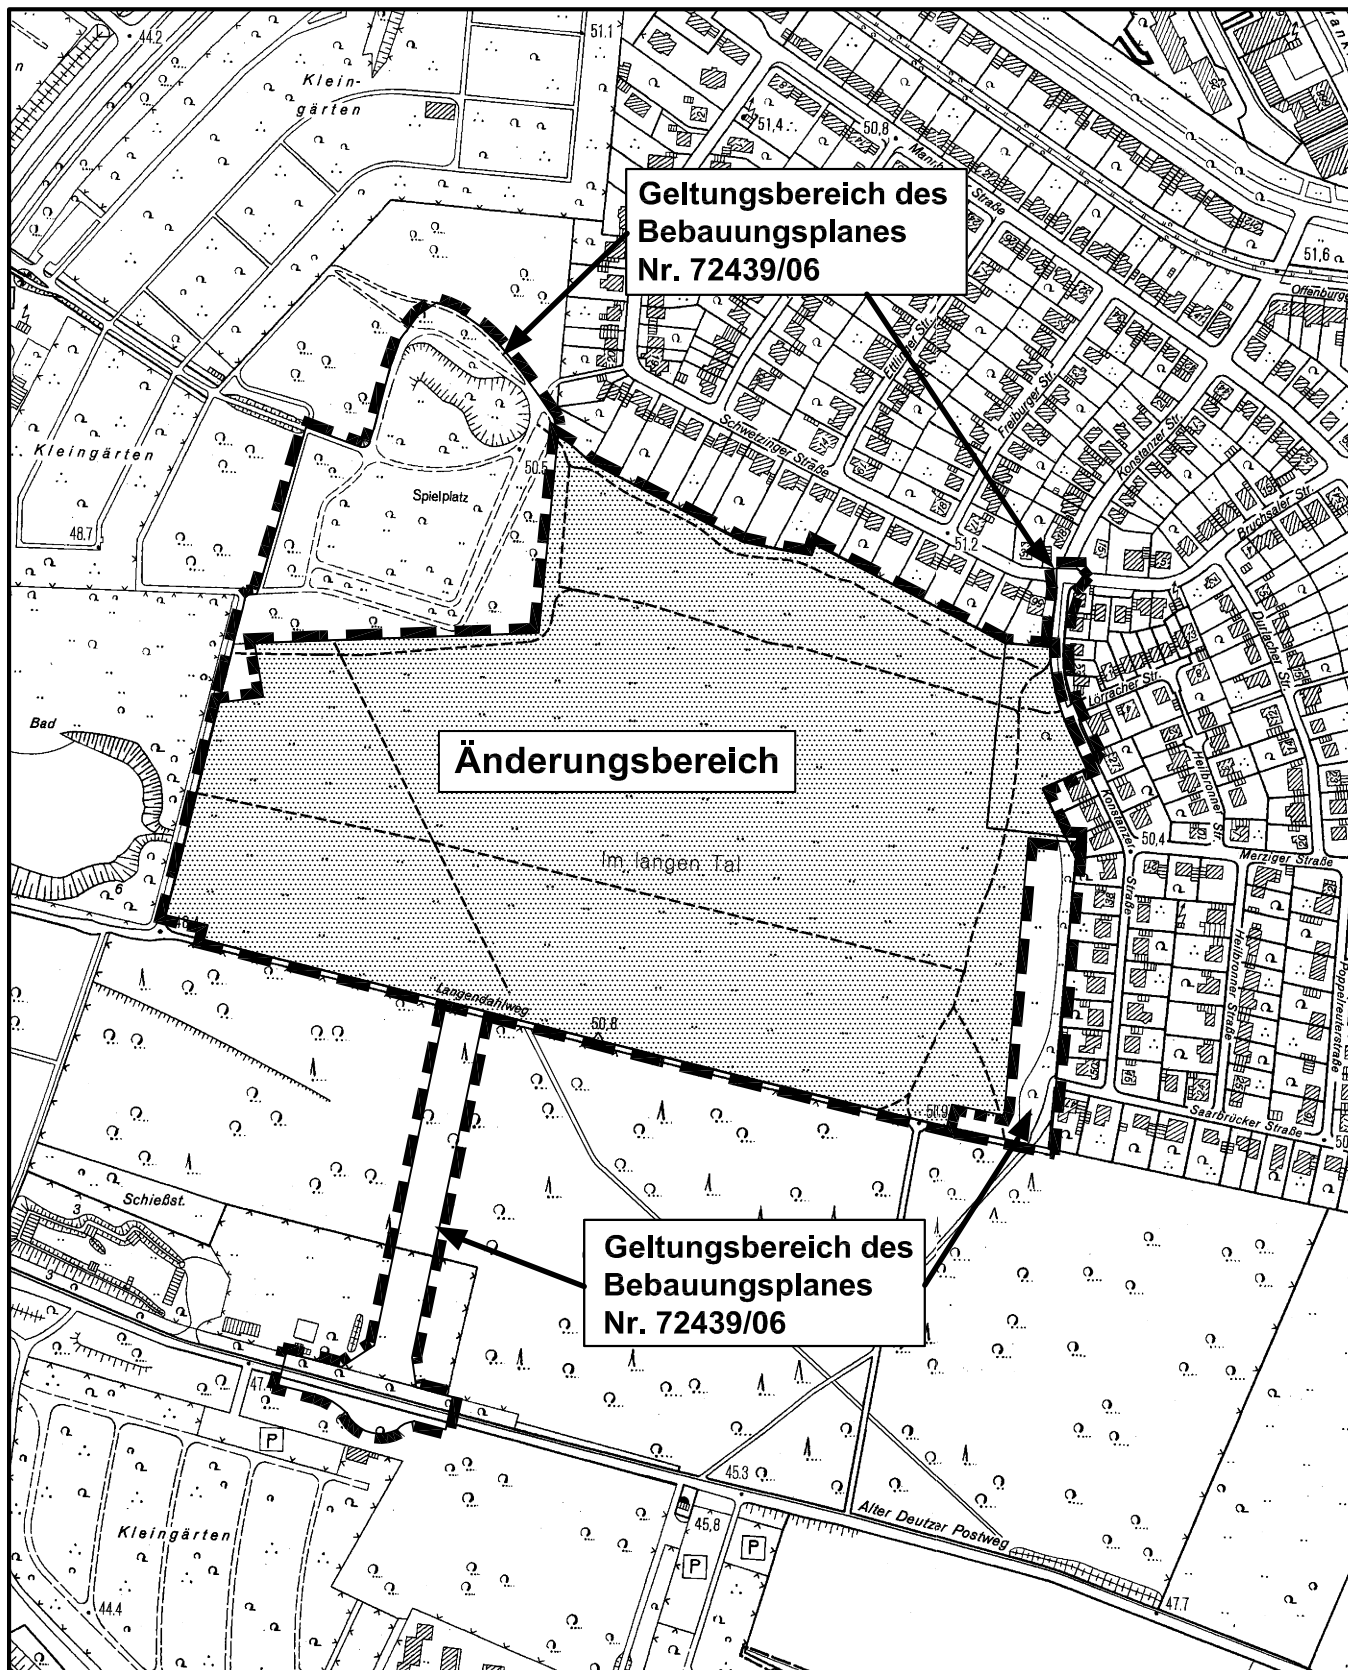

Geltungsbereich des Bebauungsplanes Nr. 72439/06

Waldbadviertel - Langendahlweg

in Köln - Ostheim, 1. Änderung

Maßstab 1 : 5 000

Planwirkungsbereich der Vorlage zur Orientierung von Mitgliedern des Rates, der Ausschüsse und der Bezirksvertretungen, die wegen Befangenheit an den Beratungen zu diesem Tagesordnungspunkt nicht teilnehmen dürfen.