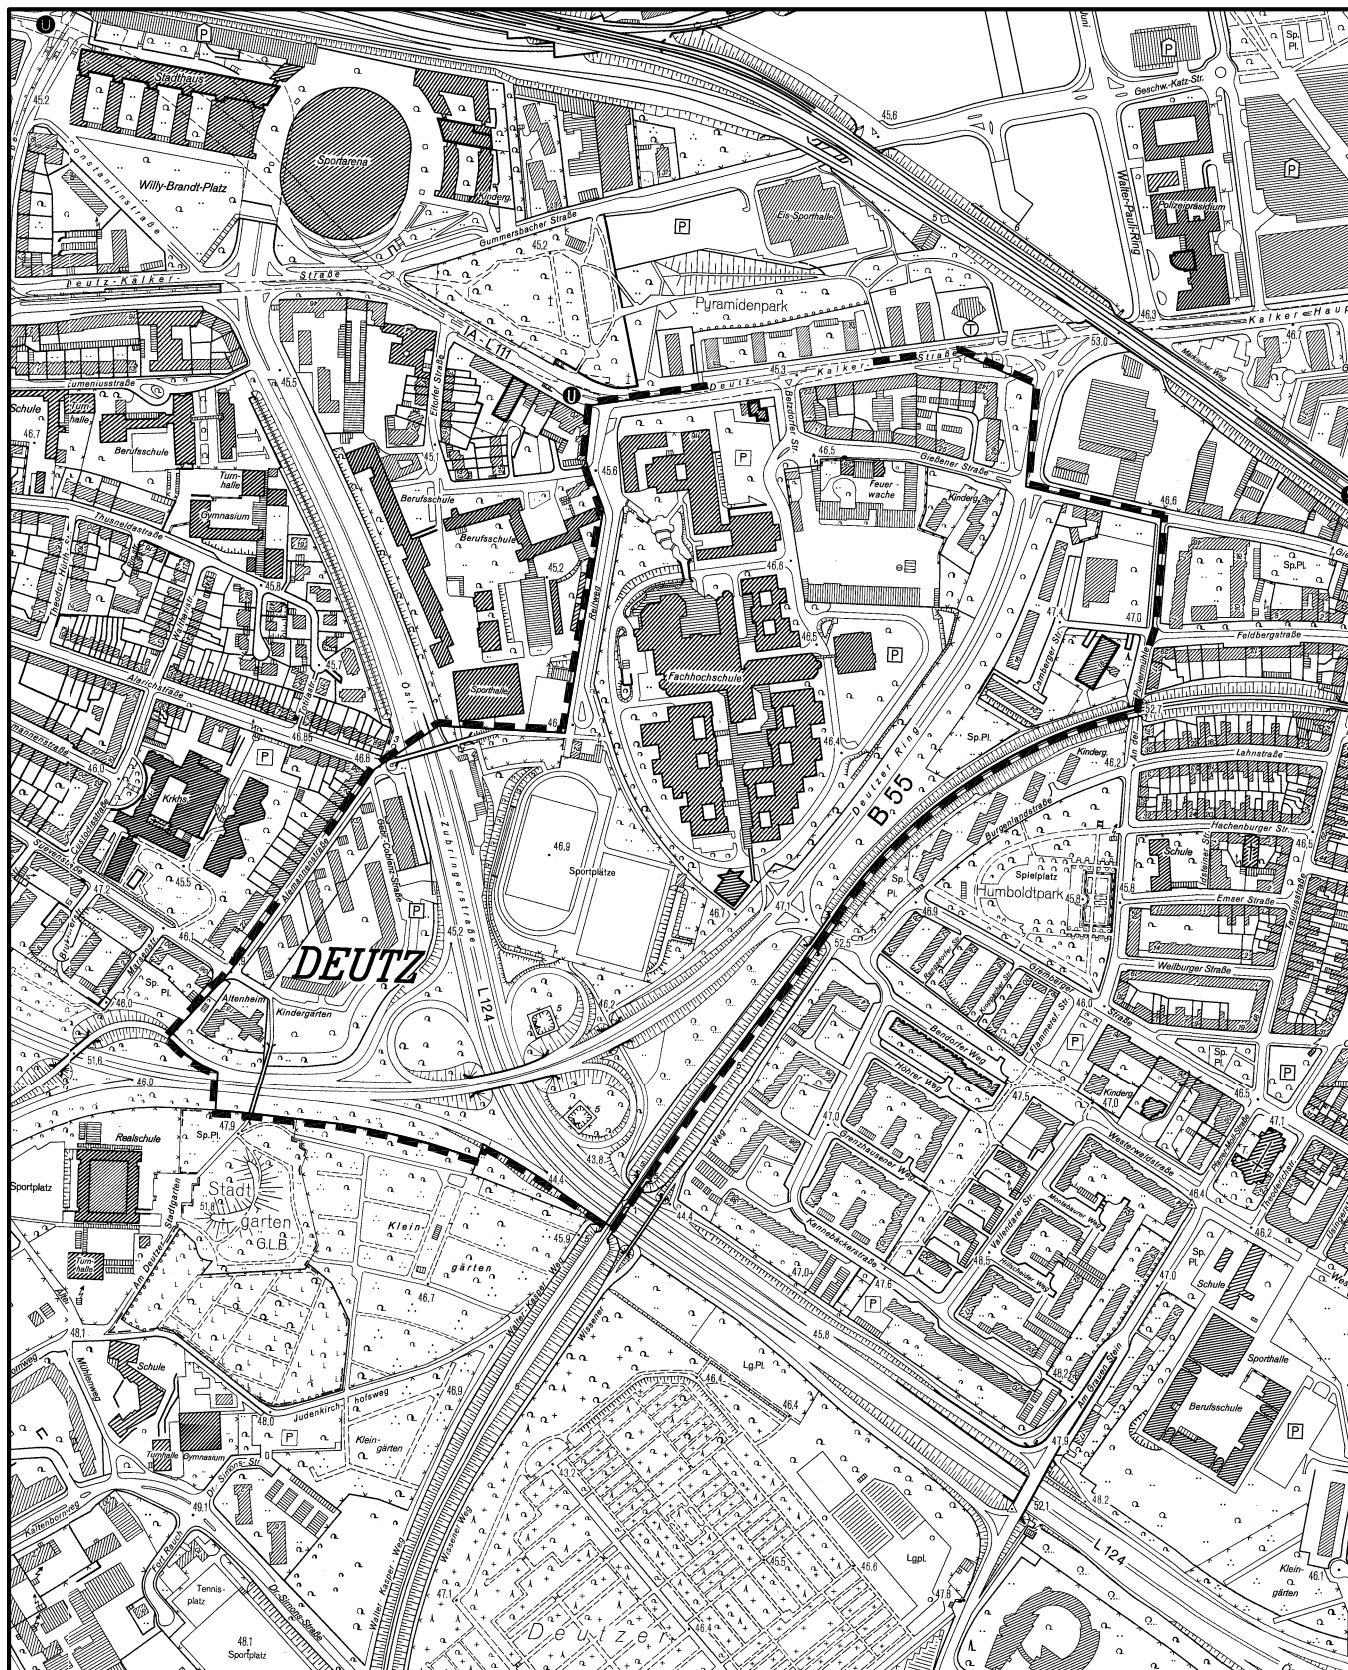

Geltungsbereich des Bebauungsplanes Nr. 69449/03

## Deutzer Ring

in Köln - Deutz und Humboldt-Gremberg, 2. Änderung

Maßstab 1 : 7 500

75 0 150 300 450 Meter

Planwirkungsbereich der Vorlage zur Orientierung von Mitgliedern des Rates, der Ausschüsse und der Bezirksvertretungen, die wegen Befangenheit an den Beratungen zu diesem Tagesordnungspunkt nicht teilnehmen dürfen.