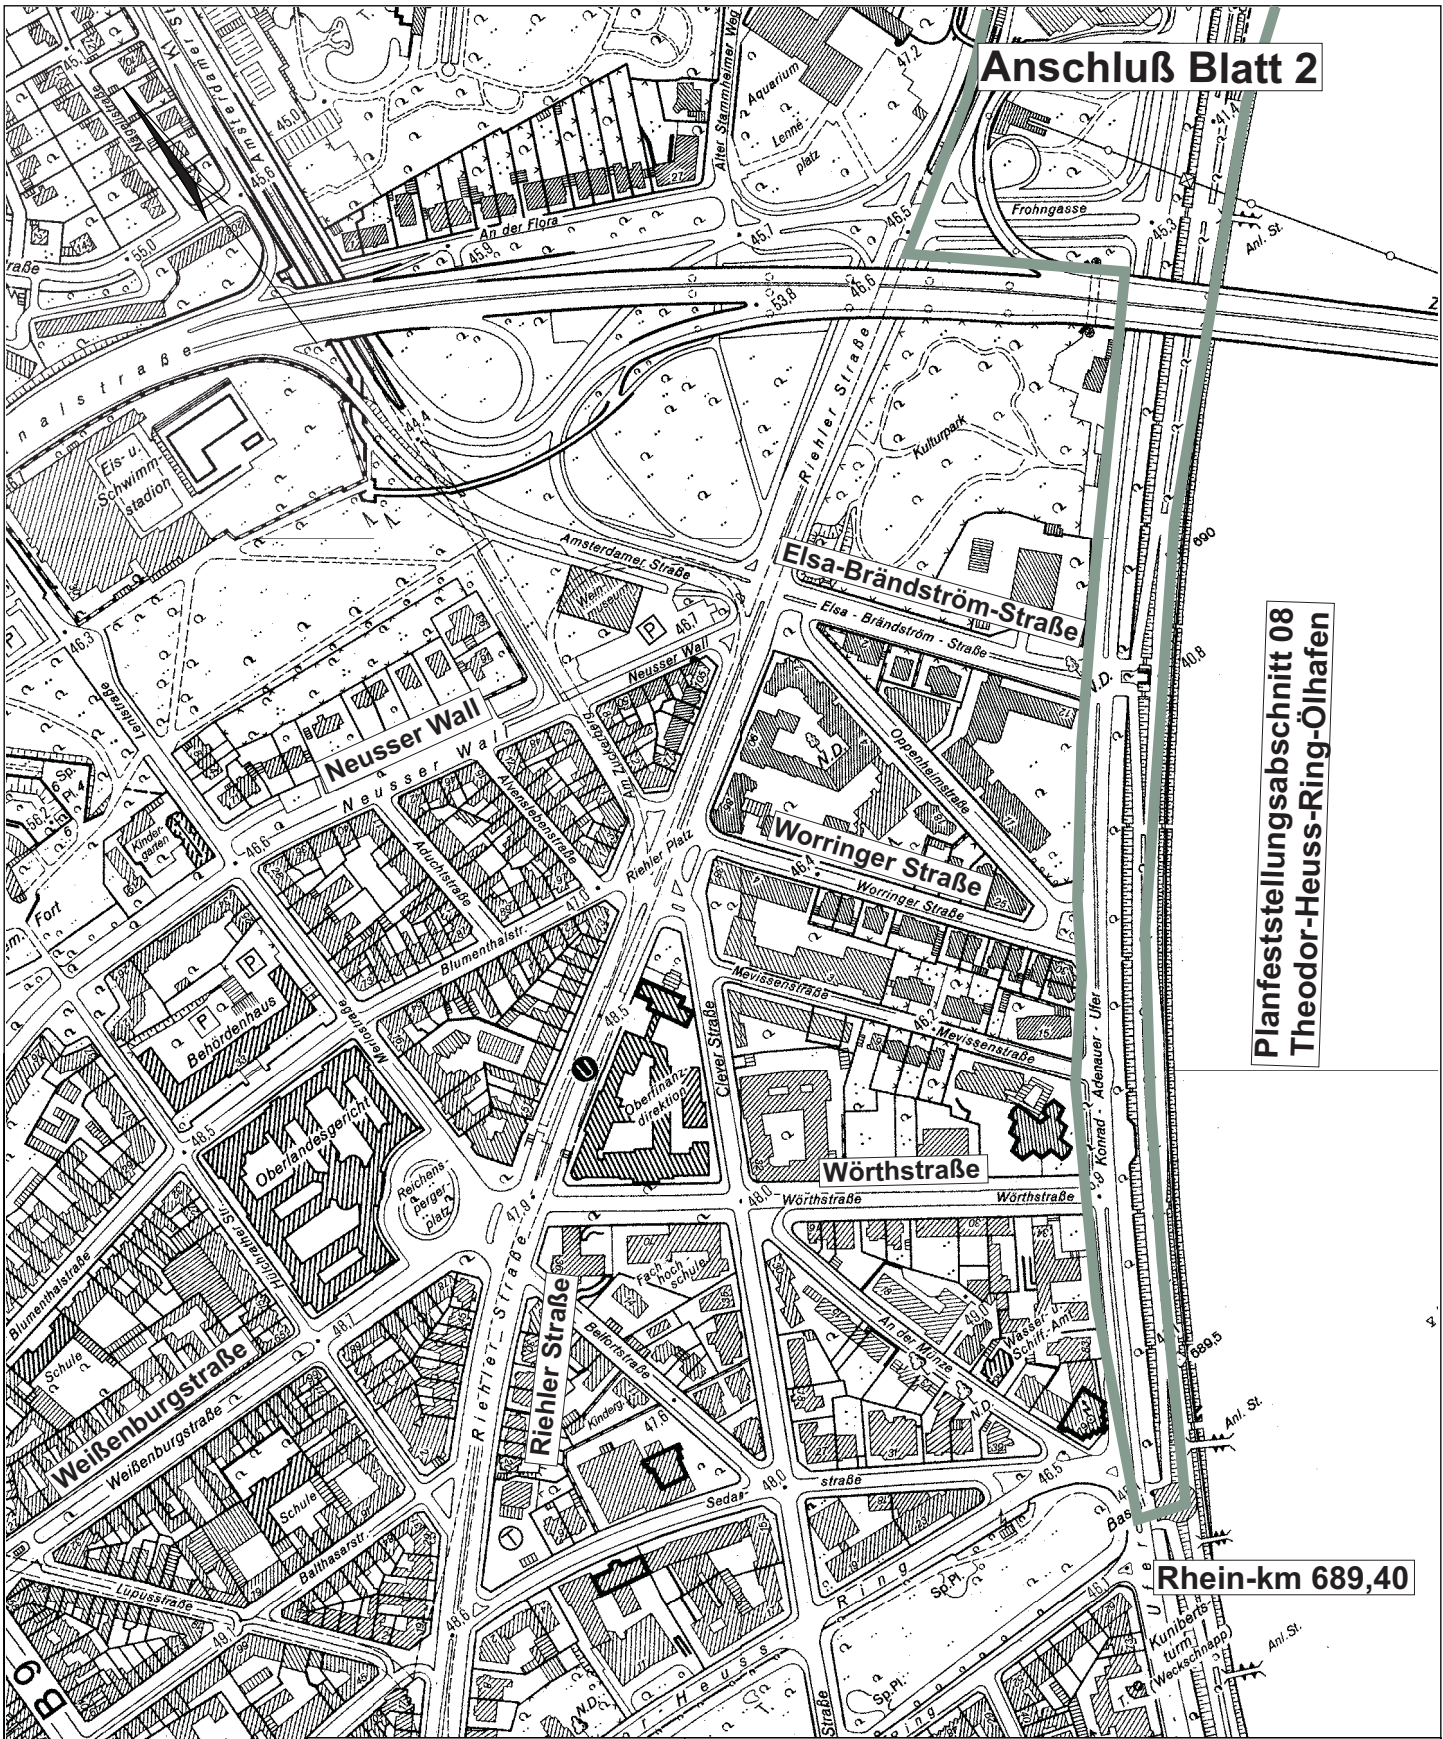

Anschluß Blatt 2

Planfeststellungsabschnitt 08  
Theodor-Heuss-Ring-Ölhafen

Rhein-km 689,40

Schutzonenverordnung  
Anlage 1

Übersichtsplan  
Rhein-km 689,40 - 699,40

Maßstab: 1:5000

Copyright (TK 25)  
Die Geobasisinformationen der Landesvermessung Nordrhein-Westfalen sind gesetzlich geschützt.  
Wer diese unbefugt vervielfältigt oder verbreitet, verstößt gegen das Vermessungs- und Katastergesetz NRW und das Urheberrechtsgesetz.