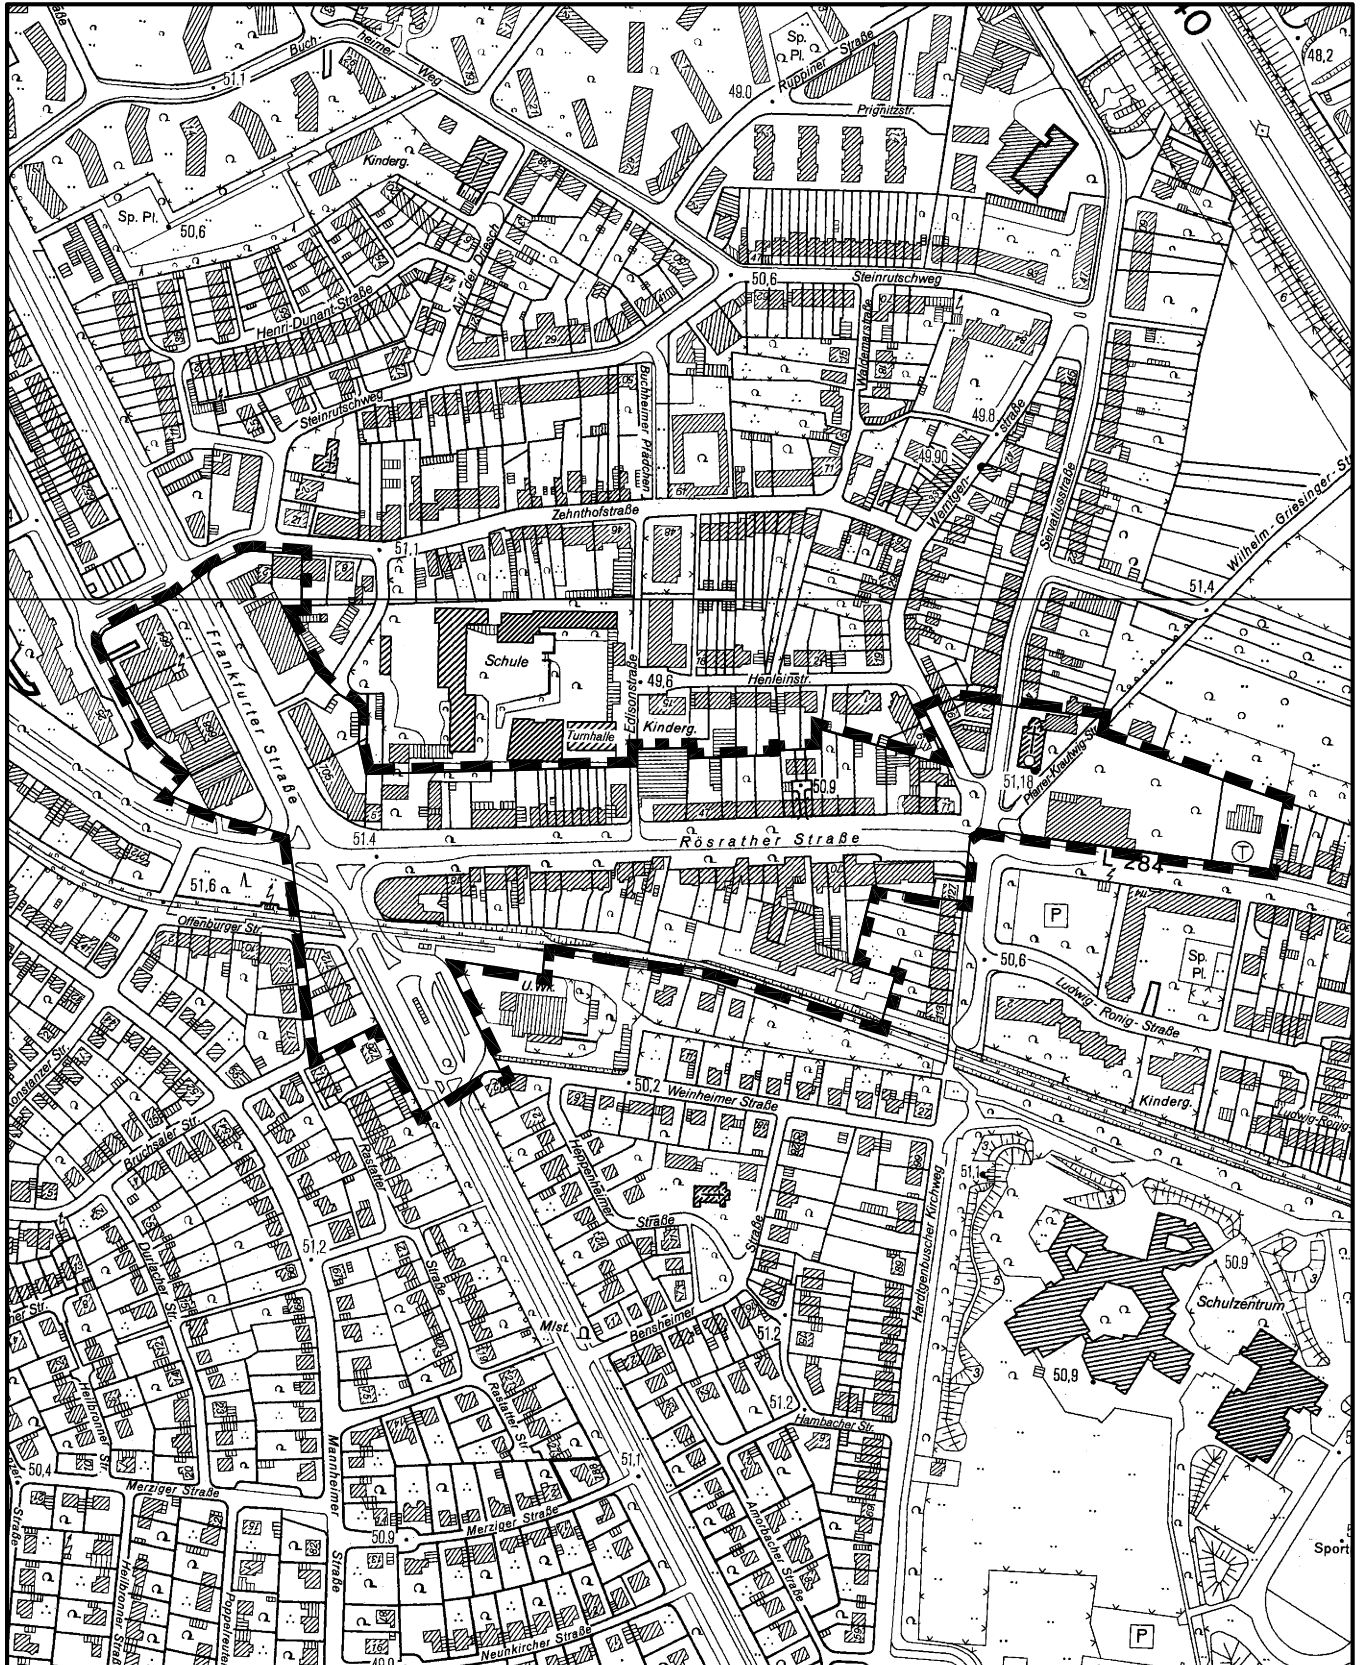

## Geltungsbereich des Bebauungsplanes Stadtteilzentrum Ostheim in Köln - Ostheim

Maßstab 1 : 5 000

Planwirkungsbereich der Vorlage zur Orientierung von Mitgliedern des Rates, der Ausschüsse und der Bezirksvertretungen, die wegen Befangenheit an den Beratungen zu diesem Tagesordnungspunkt nicht teilnehmen dürfen.