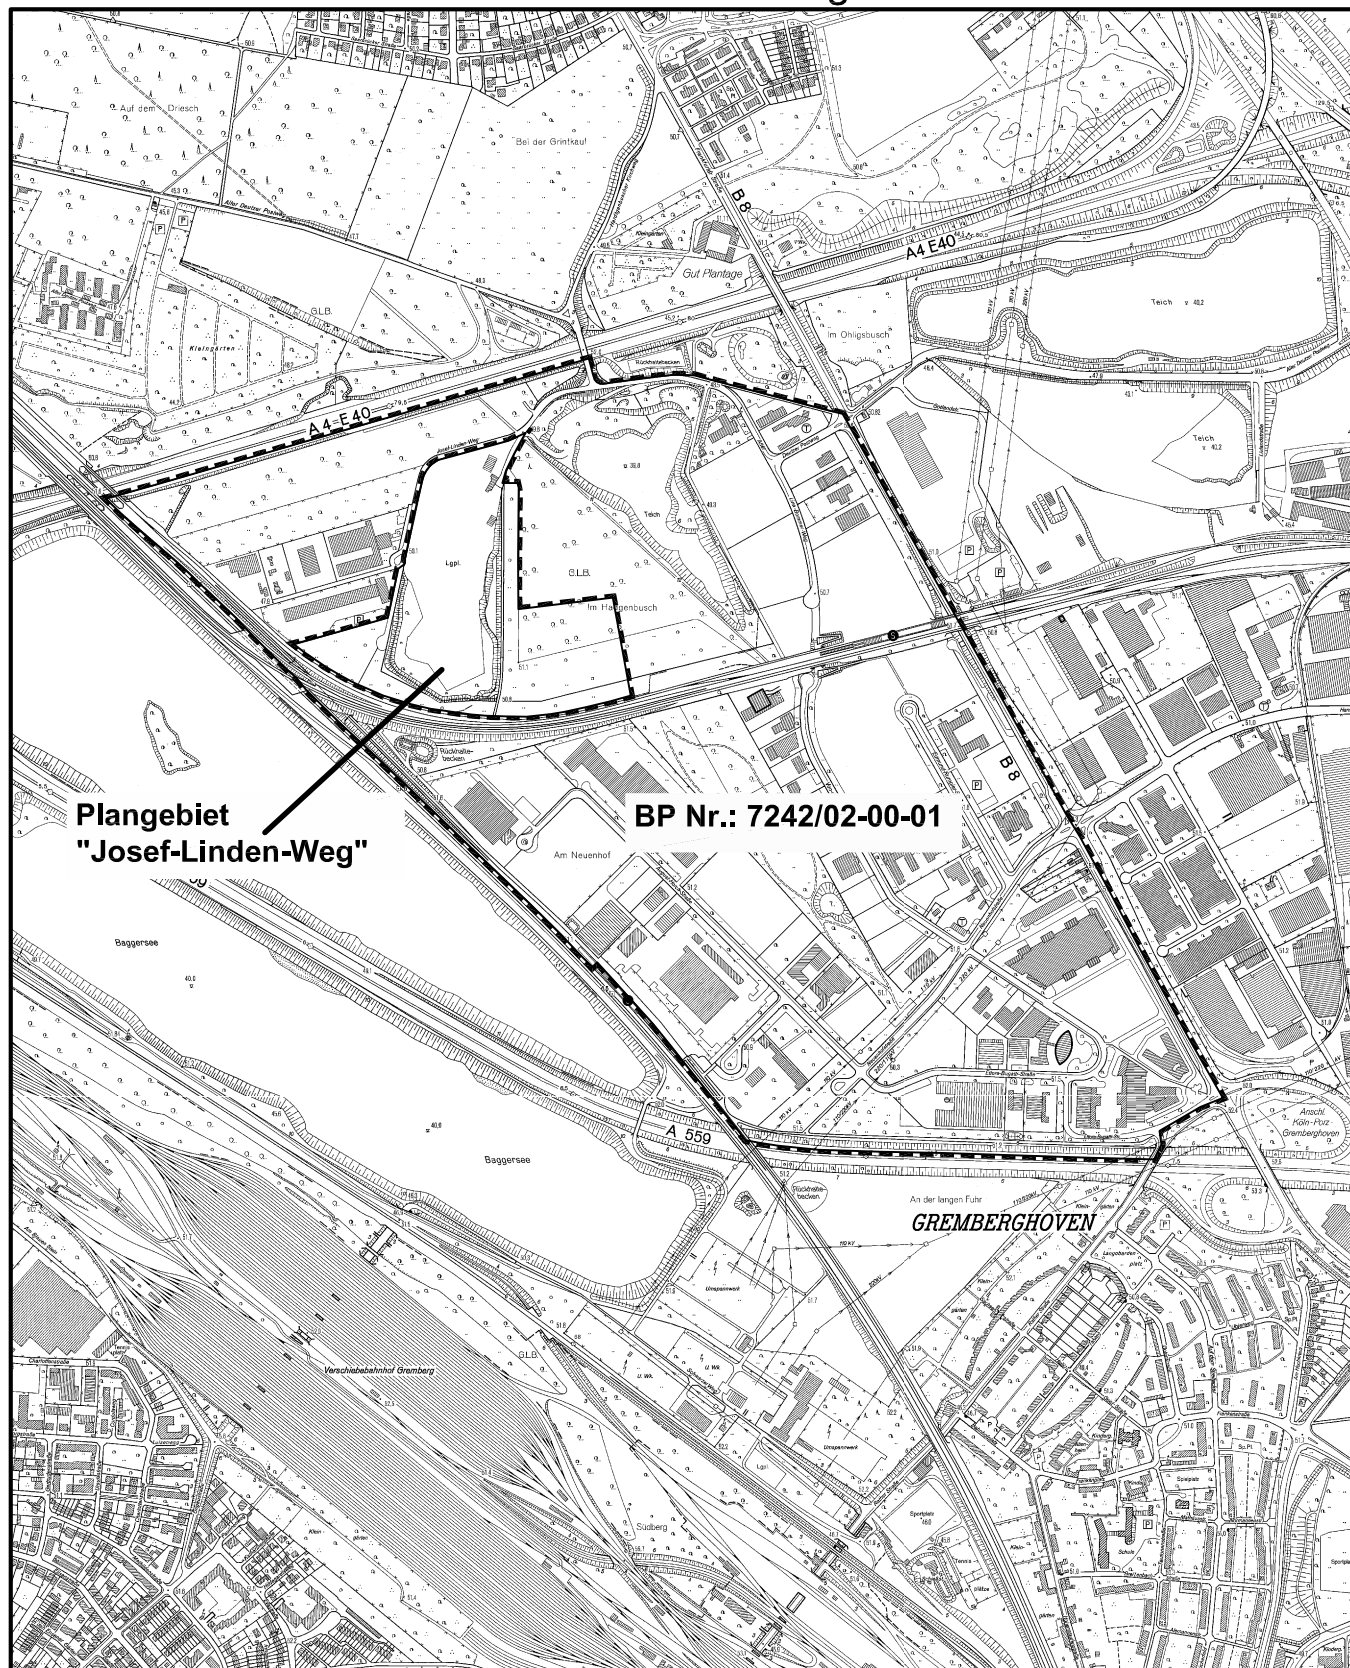

## Übersichtskarte zum Bebauungsplan Nr.: 7242/02-00-01 Arbeitstitel: "Airport-Business-Park" in Köln-Porz-Gremberghoven

Maßstab 1 : 12 500

Planwirkungsbereich der Vorlage zur Orientierung von Mitgliedern des Rates, der Ausschüsse und der Bezirksvertretungen, die wegen Befangenheit an den Beratungen zu diesem Tagesordnungspunkt nicht teilnehmen dürfen.