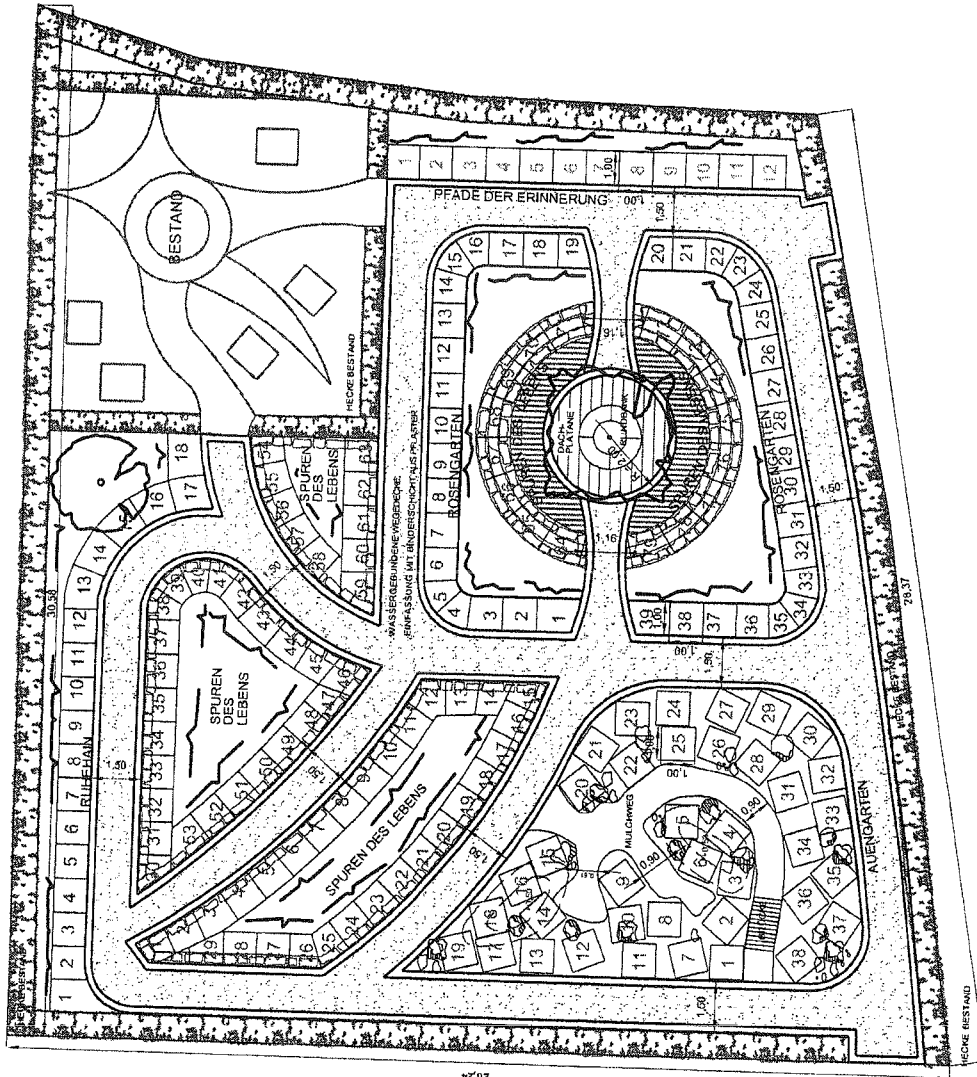

12

Friedhof Porz Alfred-Nobel-Straße
 Übersichtsplan
 06.06.2001
 Gabe

35

ABMESSUNG URNENGRABSTELLE = 1,00 x 1,00 m

- ANZAHL URNENGRÄBER GESAMT = 186 STÜCK
- DAVON SPUREN DES LEBENS = 79 STÜCK
- DAVON RUHEHAHN = 18 STÜCK
- DAVON AUENGARTEN = 38 STÜCK
- DAVON ROSENGARTEN = 39 STÜCK
- DAVON PFADE DER ERINNERUNG = 12 STÜCK

PROJEKTBEARBEITER: L. DE BRABANT
 GEZEICHNET: LCP
 DATUM: NOVEMBER 2012
 FORMAT: DIN A4
 MASSSTAB: 1:200
 PROJEKT-NR./PLAN-NR.: 01