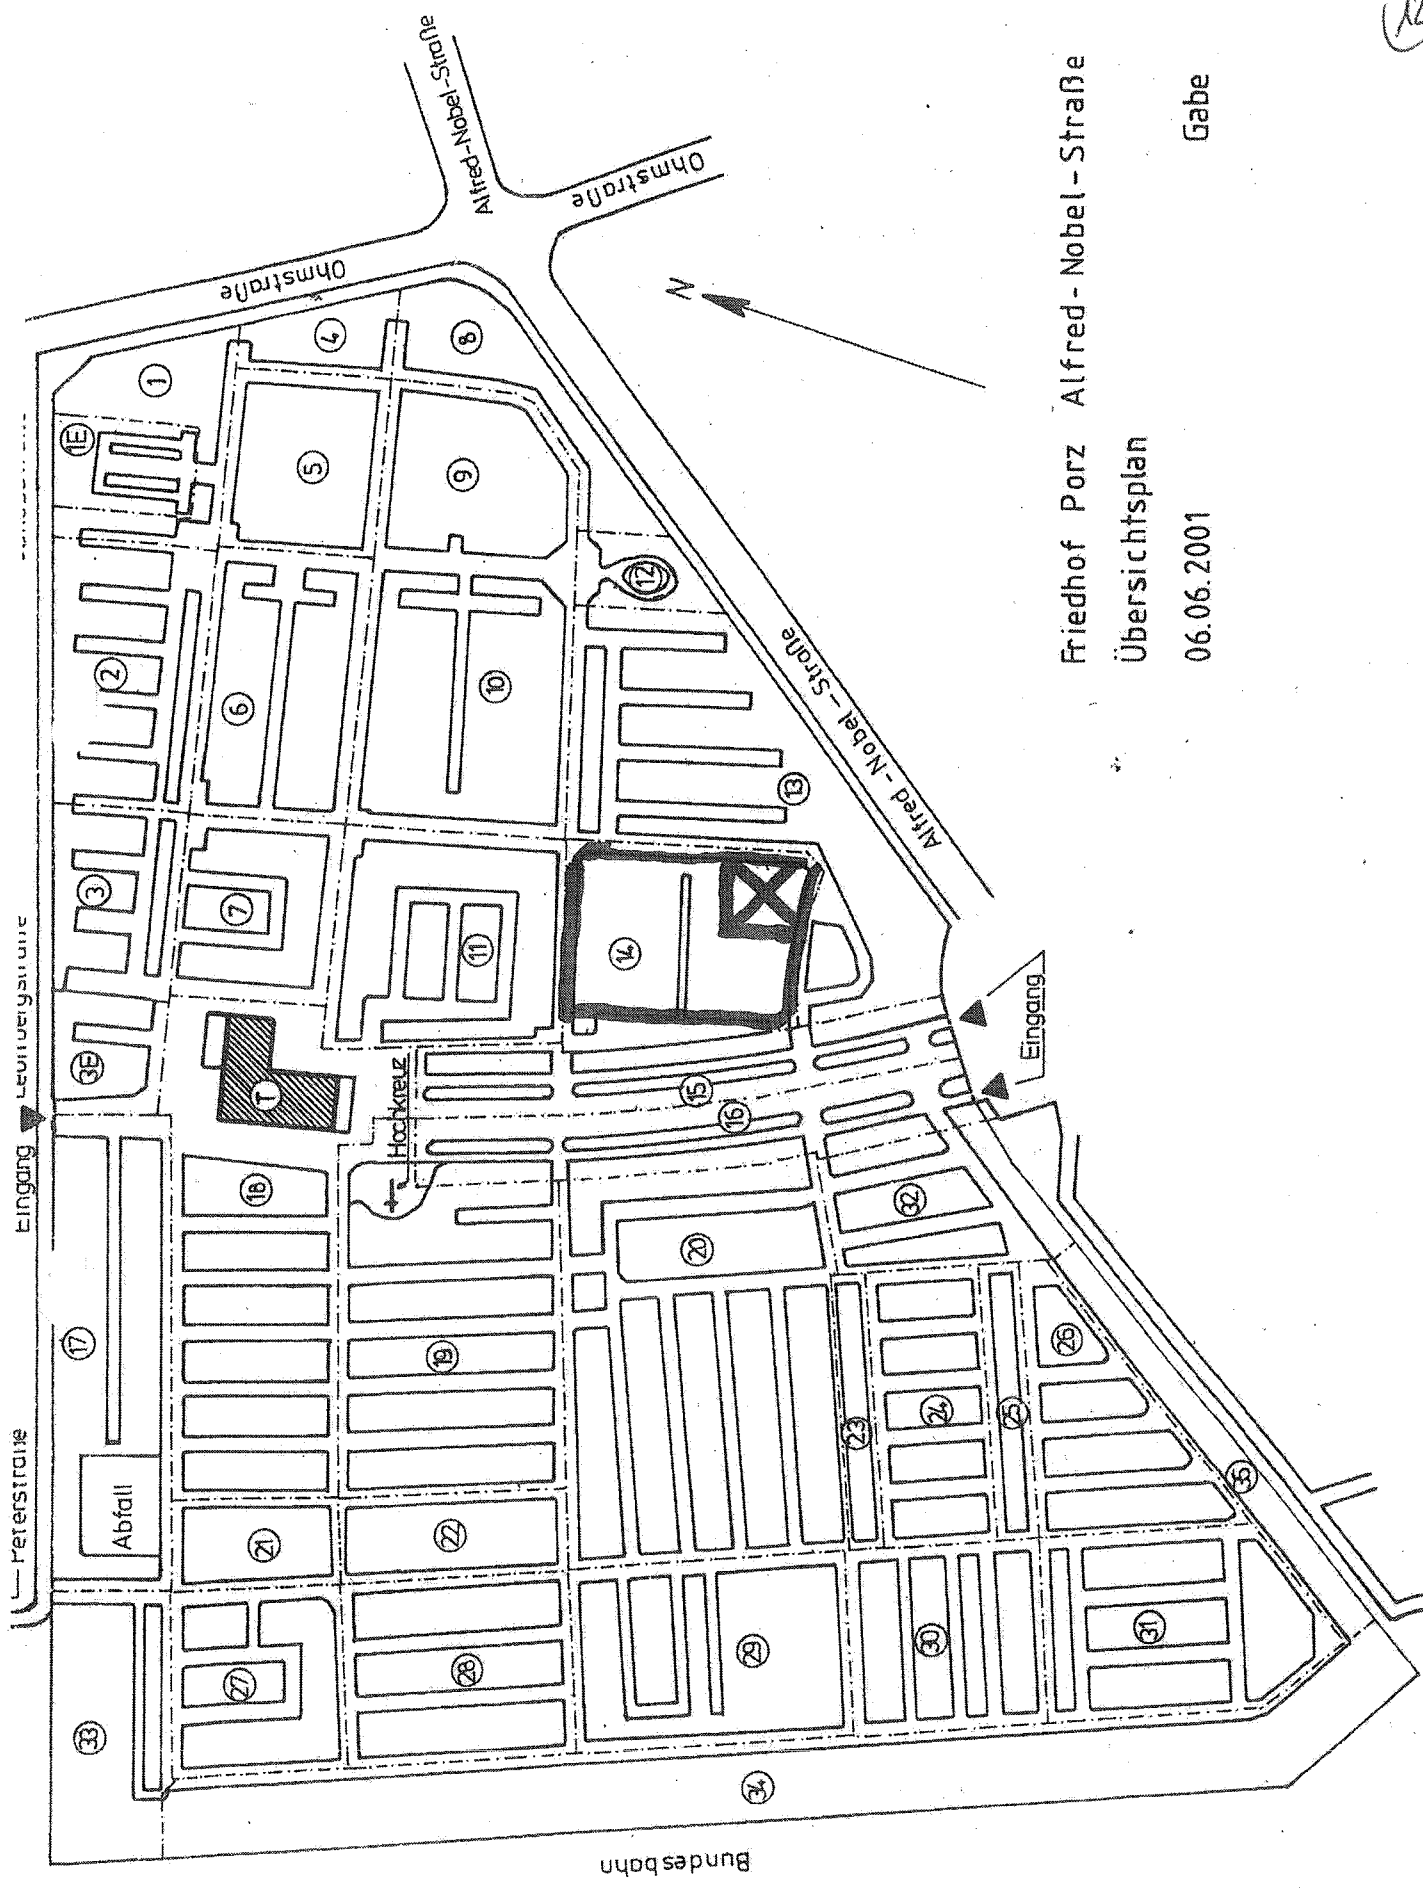

12

Friedhof Porz Alfred-Nobel-Straße
 Übersichtsplan
 06.06.2001
 Gabe

35

ABMESSUNG URNENGRABSTELLE = 1,00 x 1,00 m

- ANZAHL URNENGRÄBER GESAMT = 186 STÜCK
- DAVON SPUREN DES LEBENS = 79 STÜCK
- DAVON RUHEHAHN = 18 STÜCK
- DAVON AUENGARTEN = 38 STÜCK
- DAVON ROSENGARTEN = 39 STÜCK
- DAVON PFADE DER ERINNERUNG = 12 STÜCK