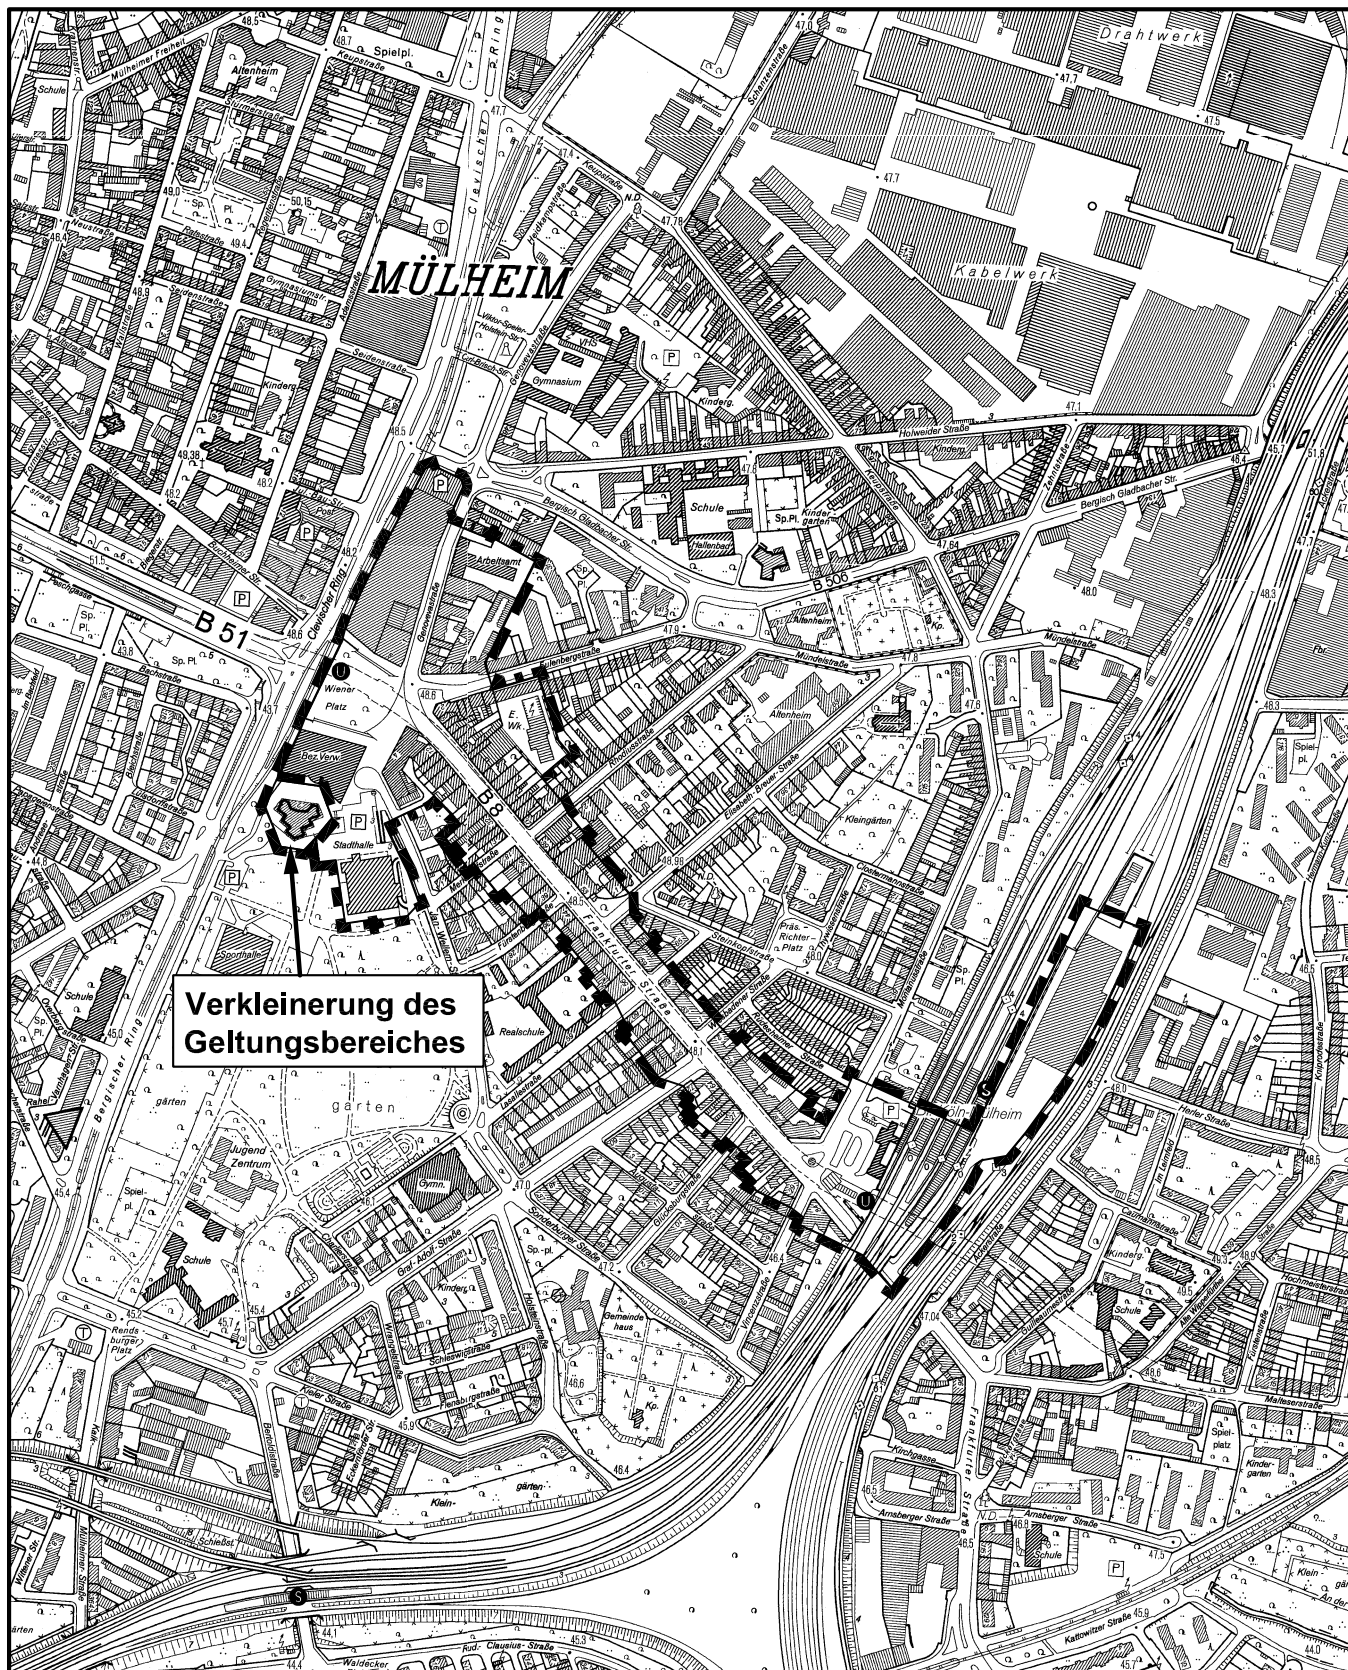

Änderung des Geltungsbereiches des Bebauungsplanes Nr. 7047/02 Bezirkszentrum Wiener Platz, Frankfurter Straße in Köln - Mülheim

Maßstab 1 : 7 500

Planwirkungsbereich der Vorlage zur Orientierung von Mitgliedern des Rates, der Ausschüsse und der Bezirksvertretungen, die wegen Befangenheit an den Beratungen zu diesem Tagesordnungspunkt nicht teilnehmen dürfen.