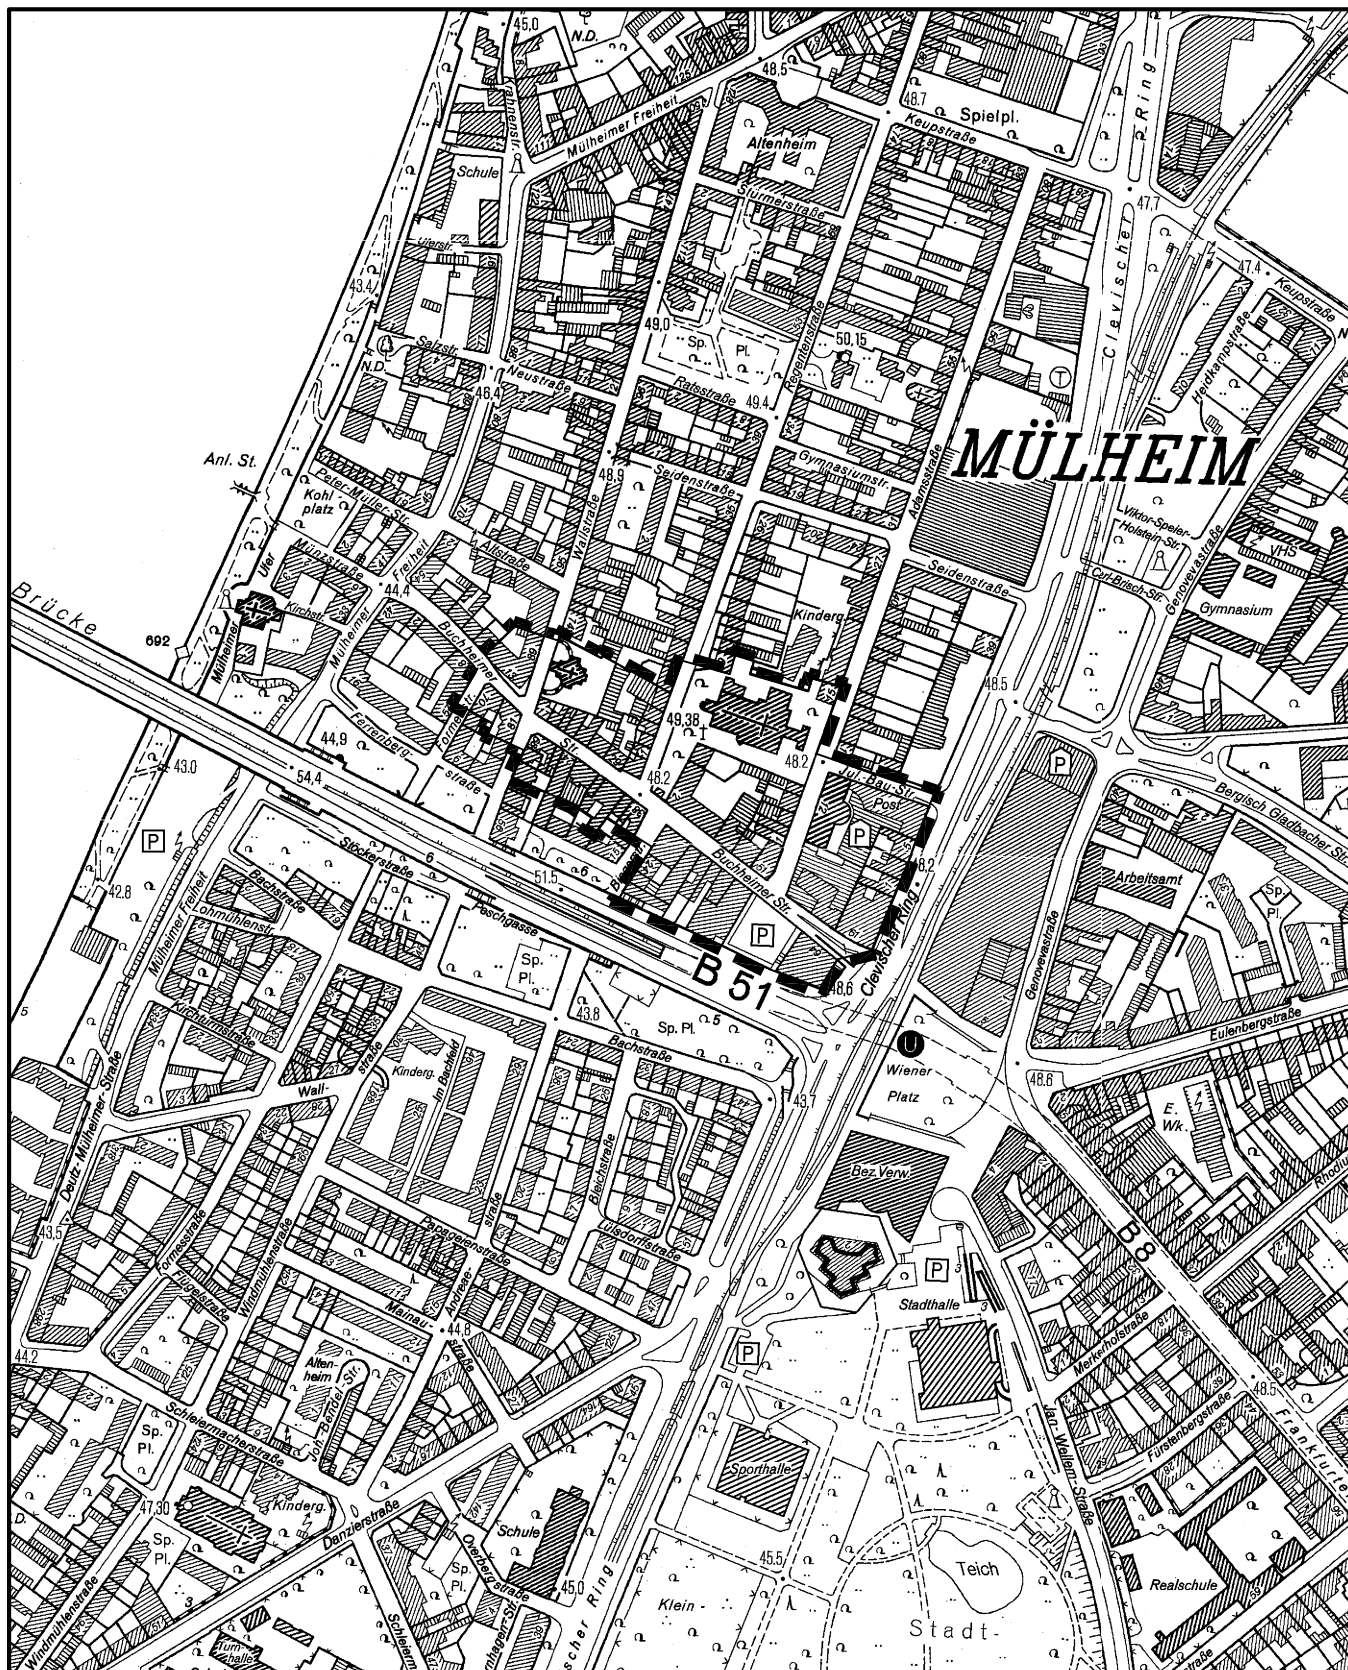

Geltungsbereich des Bebauungsplanes Stadtteilzentrum Buchheimer Straße in Köln - Mülheim

Maßstab 1 : 5 000

Planwirkungsbereich der Vorlage zur Orientierung von Mitgliedern des Rates, der Ausschüsse und der Bezirksvertretungen, die wegen Befangenheit an den Beratungen zu diesem Tagesordnungspunkt nicht teilnehmen dürfen.