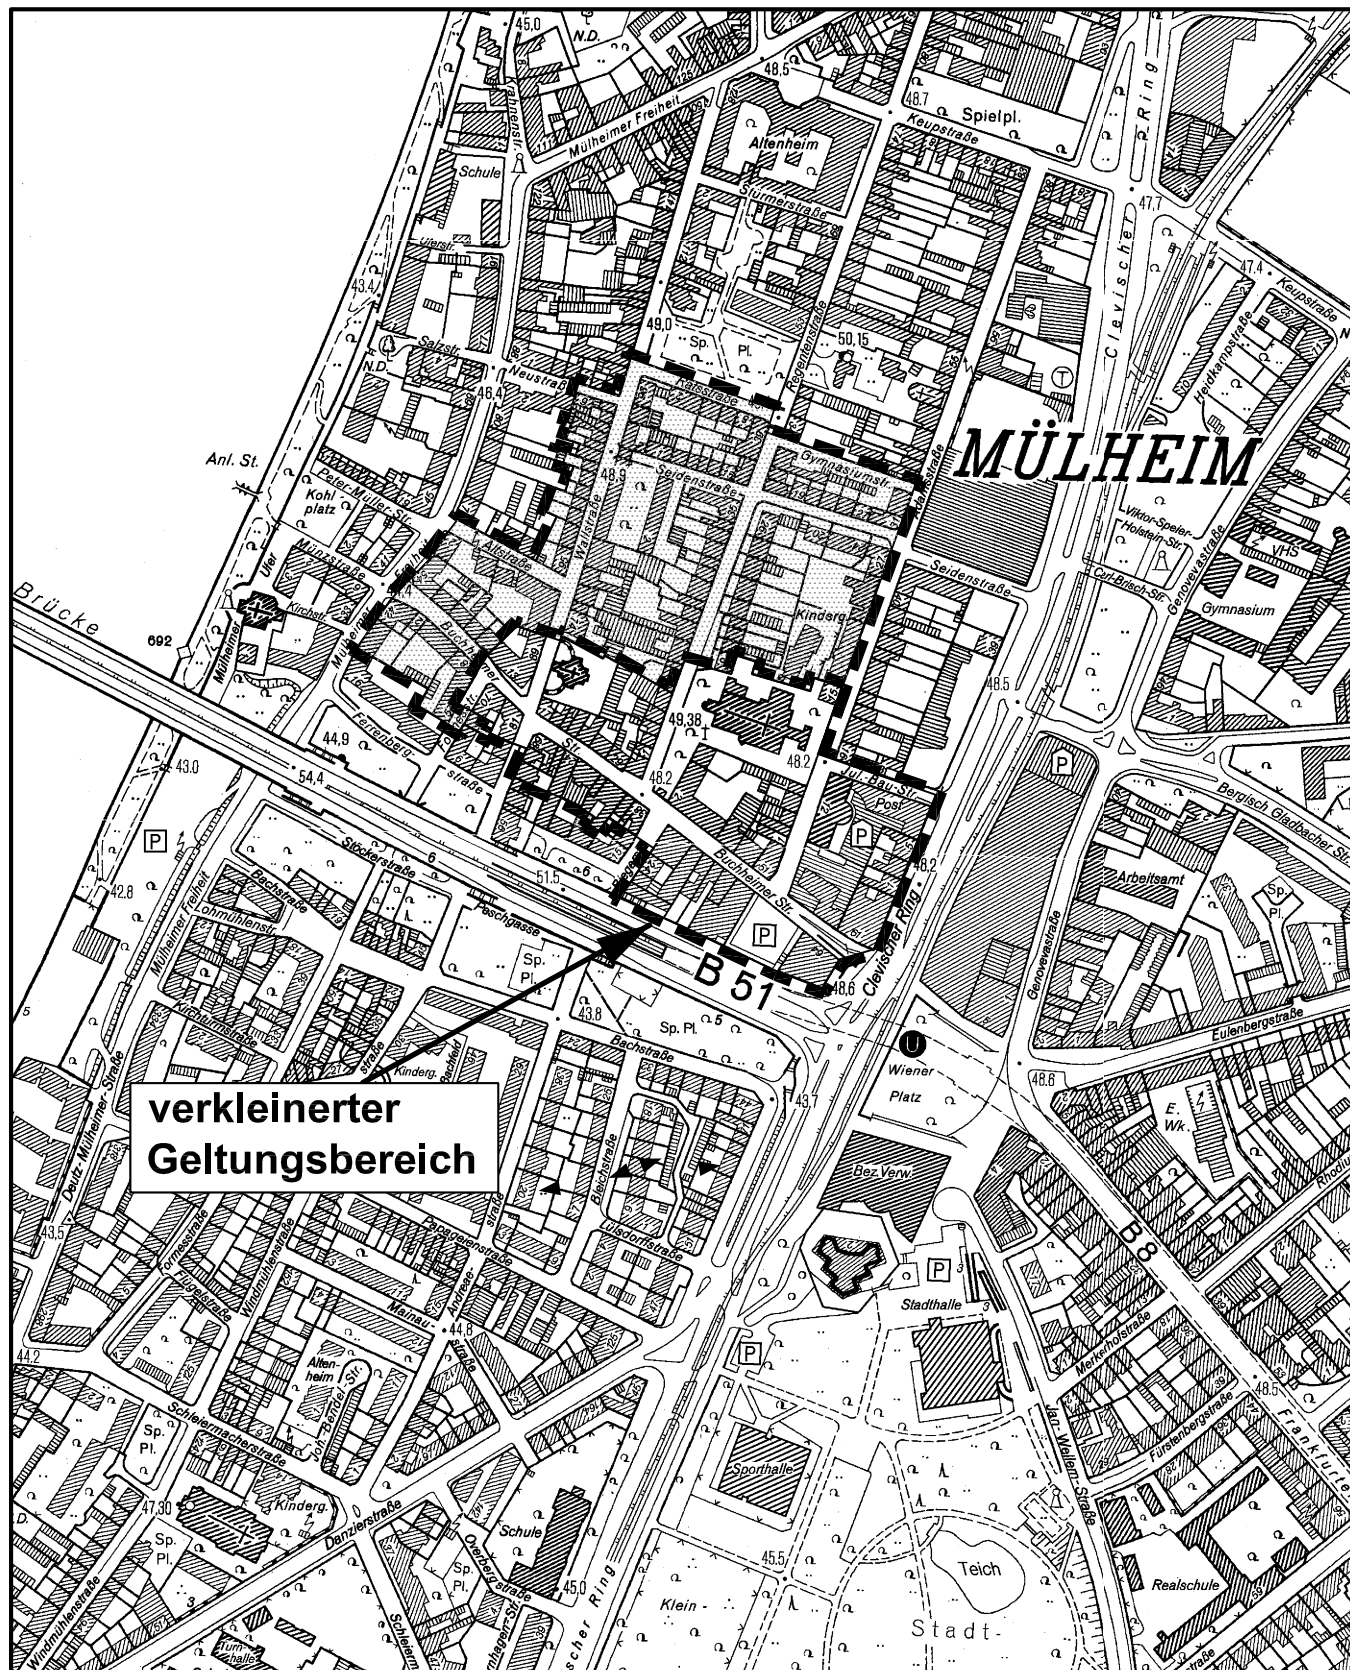

Änderung des Geltungsbereiches des Bebauungsplanes Nr. 7048/03 Stadtteilzentrum Buchheimer Straße in Köln - Mülheim

**verkleinerter
Geltungsbereich**

Maßstab 1 : 5 000

Planwirkungsbereich der Vorlage zur Orientierung von Mitgliedern des Rates, der Ausschüsse und der Bezirksvertretungen, die wegen Befangenheit an den Beratungen zu diesem Tagesordnungspunkt nicht teilnehmen dürfen.