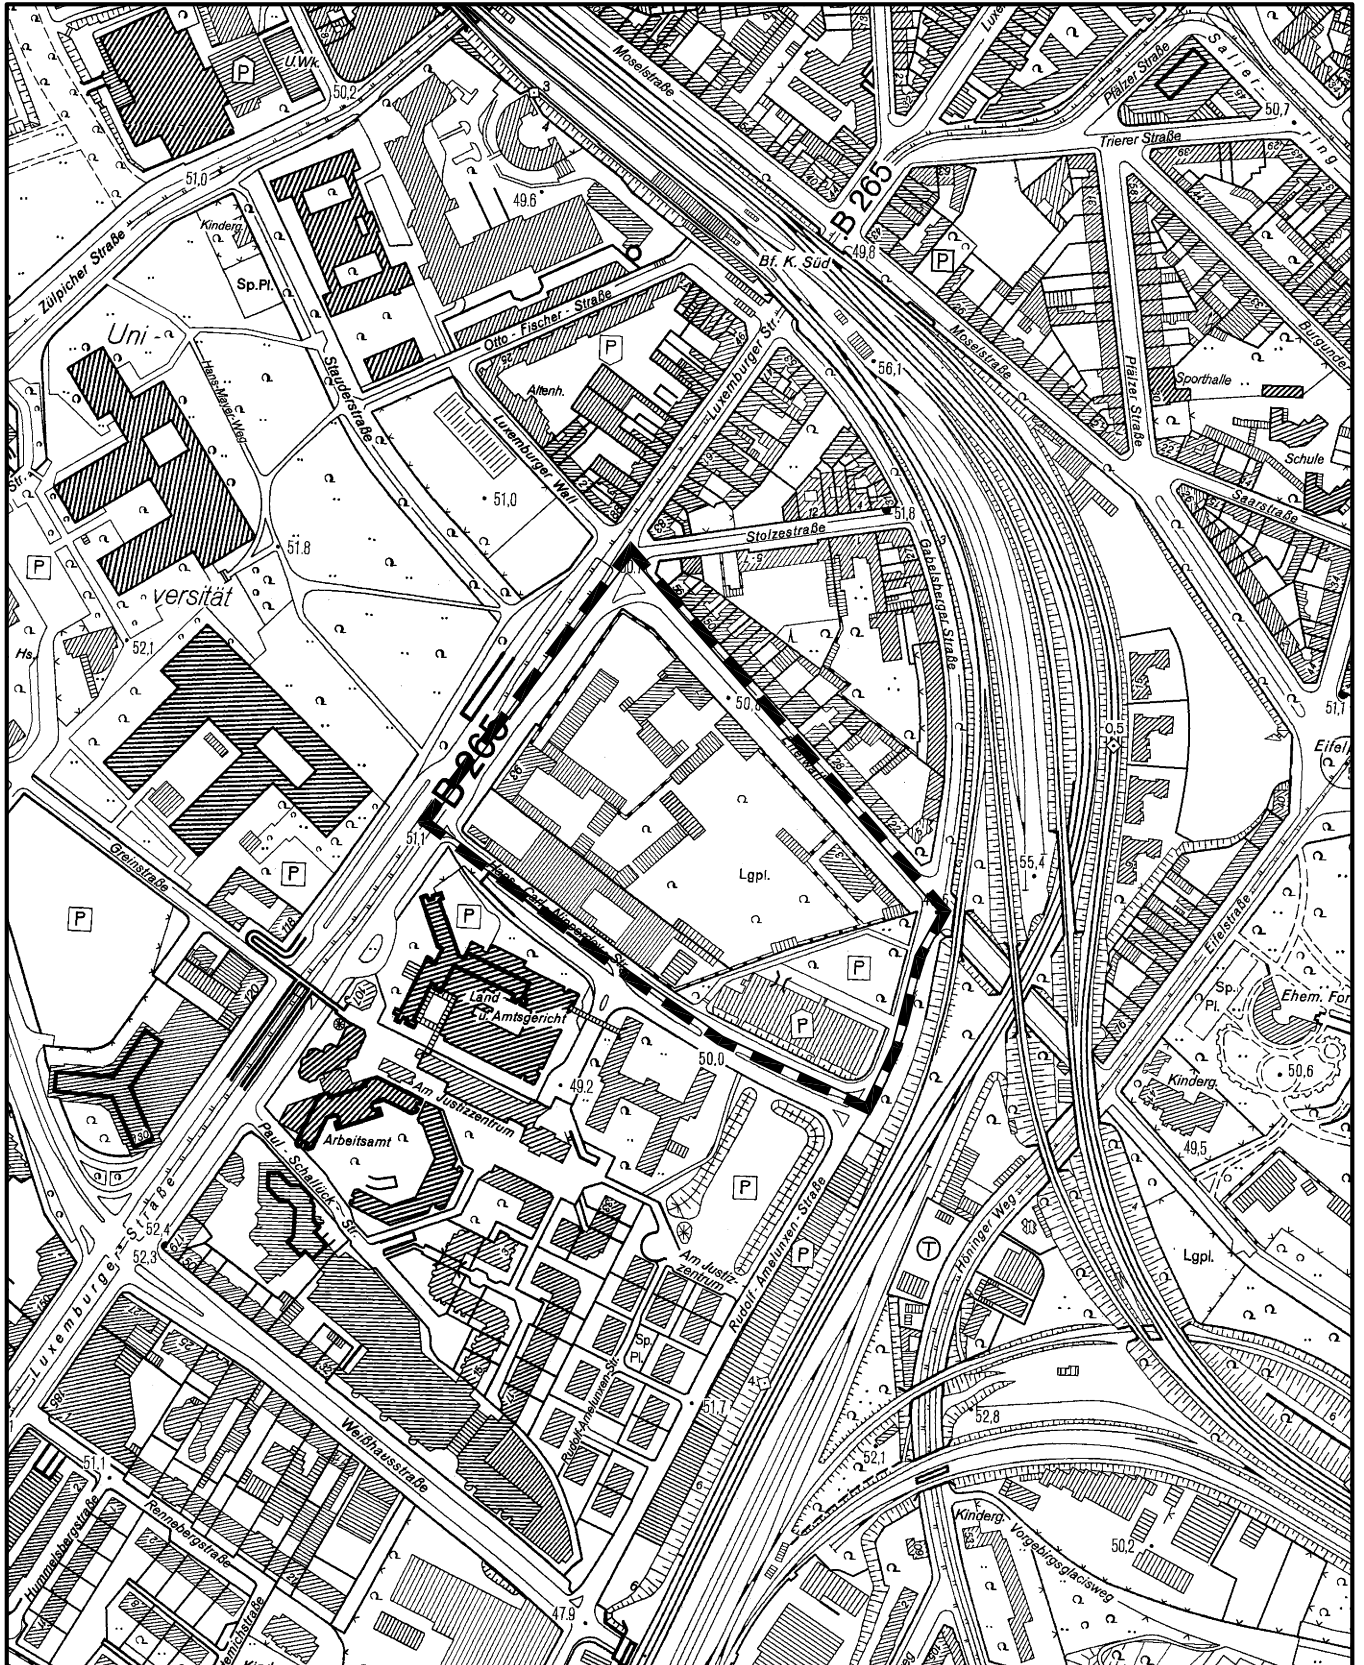

Satzung der Stadt-Köln über eine Veränderungssperre in Köln-Neustadt/Süd; Köln-Sülz Arbeitstitel: "Eifelwall" in Köln - Neustadt/Süd; Köln-Sülz

Maßstab 1 : 5 000

Planwirkungsbereich der Vorlage zur Orientierung von Mitgliedern des Rates, der Ausschüsse und der Bezirksvertretungen, die wegen Befangenheit an den Beratungen zu diesem Tagesordnungspunkt nicht teilnehmen dürfen.